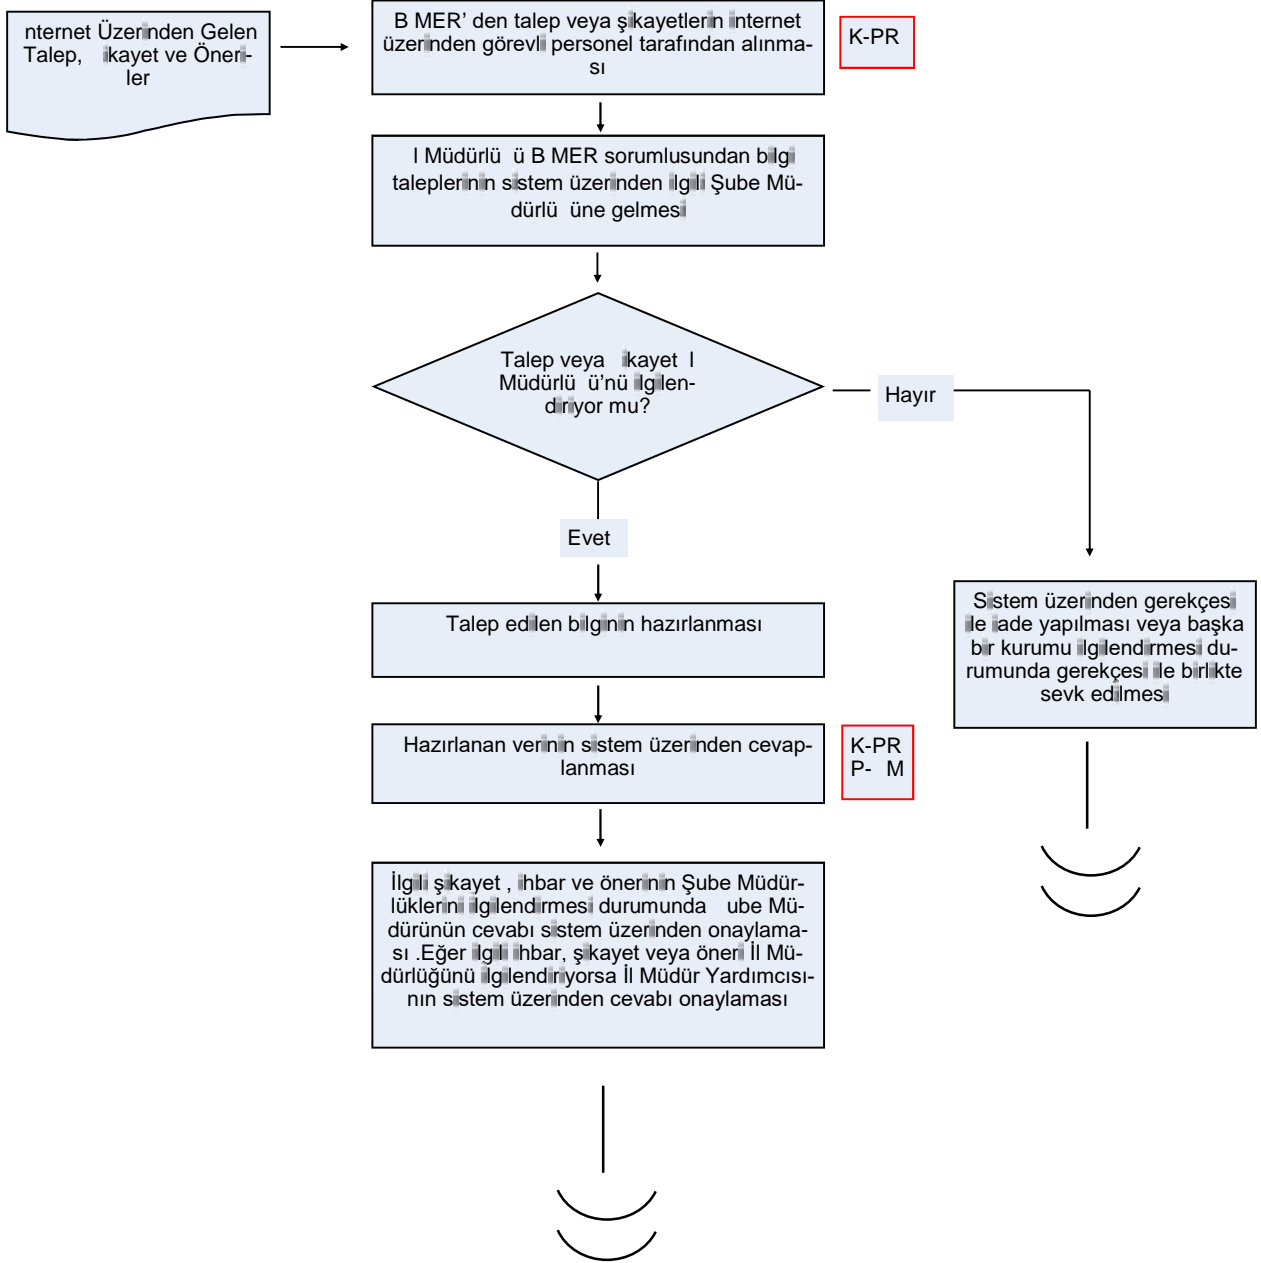


	AKI EMASI	GTHB.50. LM. KS/KYS.AK
B R M:	KOORD NASYON VE TARIMSAL VER LER UBE MÜDÜRLÜ Ü	REV ZYON NO: 001
EMA NO:	GTHB.50. LM. KS/KYS.AK .10.11	REV ZYON TAR H : 06.02.2018
EMA ADI:	B MER B LG ED NME AKI EMASI	