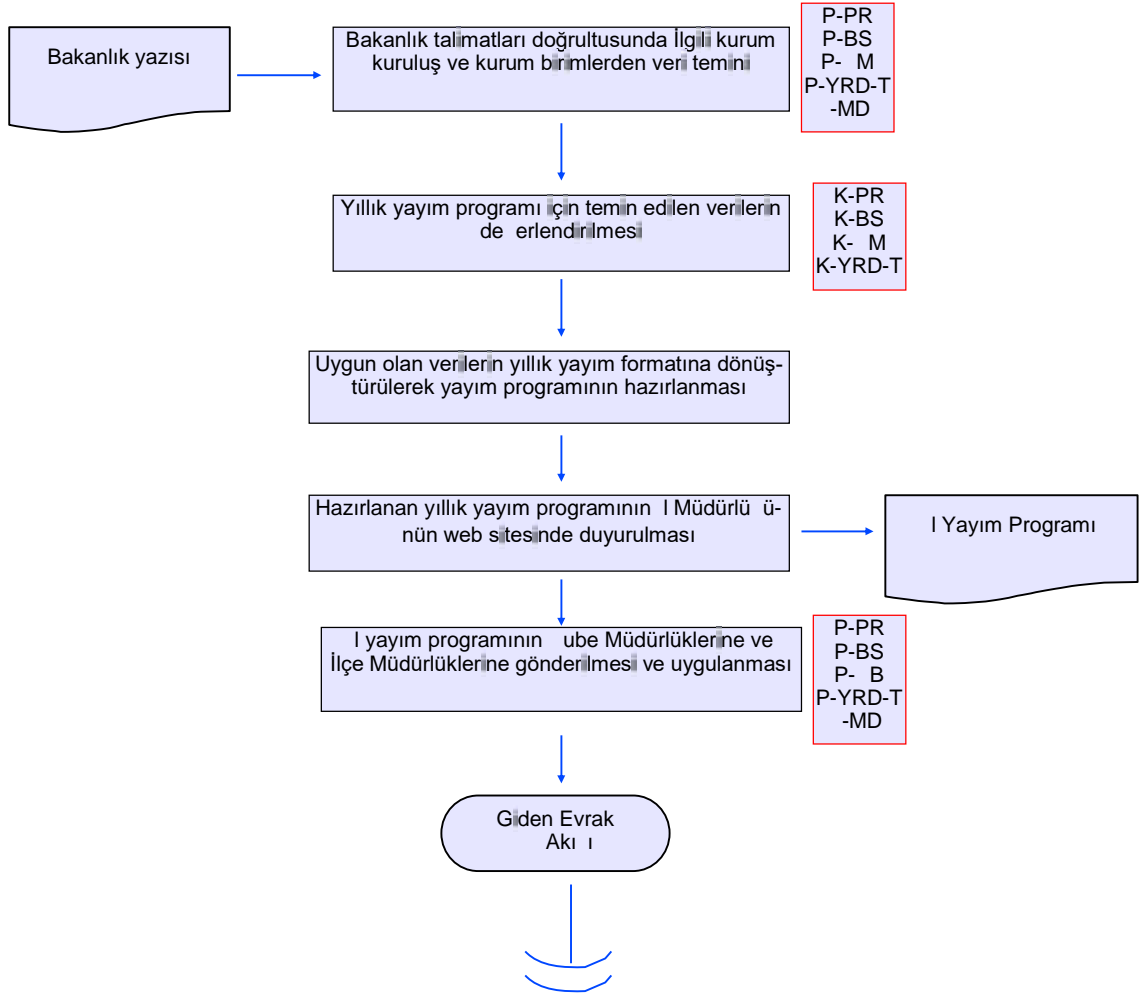


	AKI EMASI	GTHB.50. LM. KS/KYS.AK
B R M:	KOORD NASYON VE TARIMSAL VER LER UBE MÜDÜRLÜ Ü	REV ZYON NO: 001
EMA NO:	GTHB.50. LM. KS/KYS.AK .10.10	REV ZYON TAR H : 06.02.2018
EMA ADI:	YILLIK YAYIM PROGRAMININ HAZIRLANMASI LEMLER AKI EMASI	