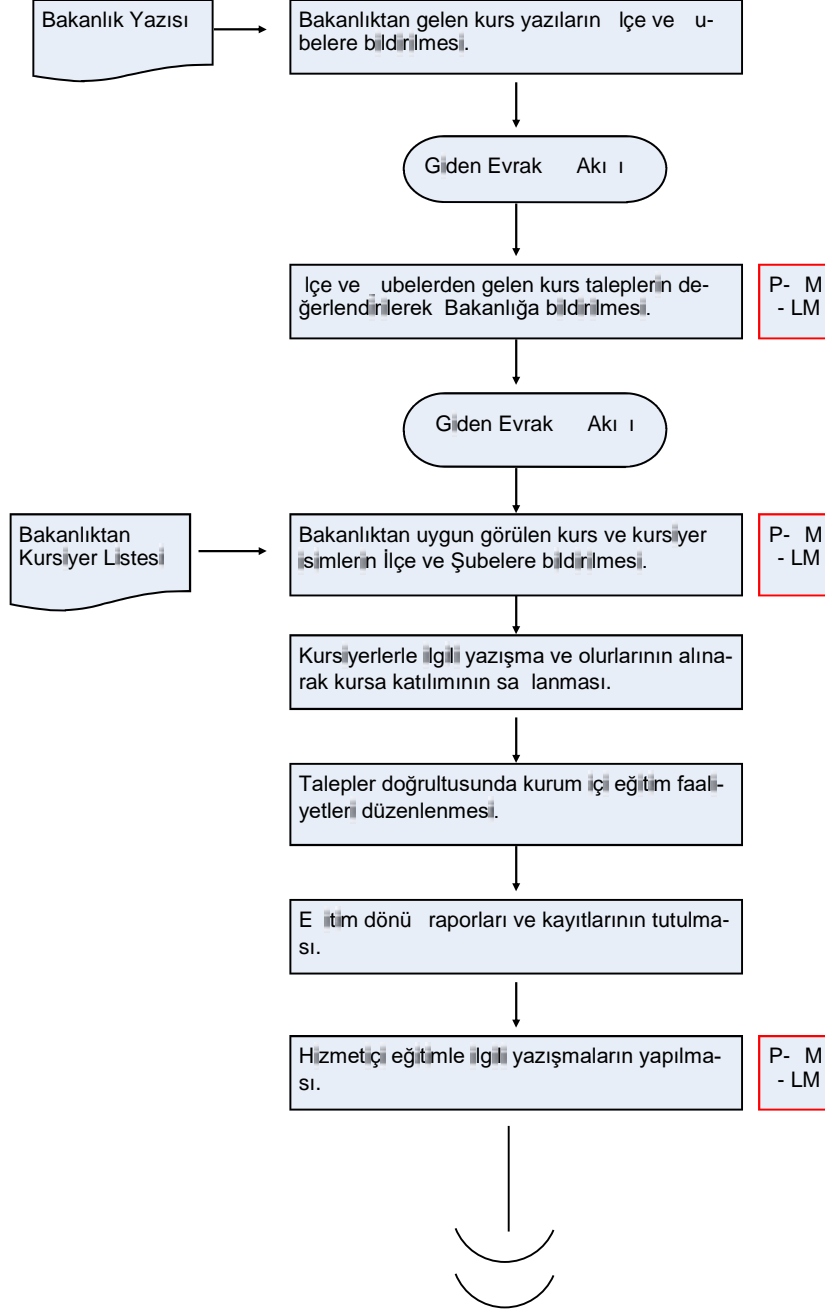


	AKI EMASI	GTHB.50. LM. KS/KYS.AK
B R M:	KOORD NASYON VE TARIMSAL VER LER UBE MÜDÜRLÜ Ü	REV ZYON NO: 001
EMA NO:	GTHB.50. LM. KS/KYS.AK .10.09	REV ZYON TAR H : 06.02.2018
EMA ADI:	H ZMET Ç E T M LEMLER AKI EMASI	