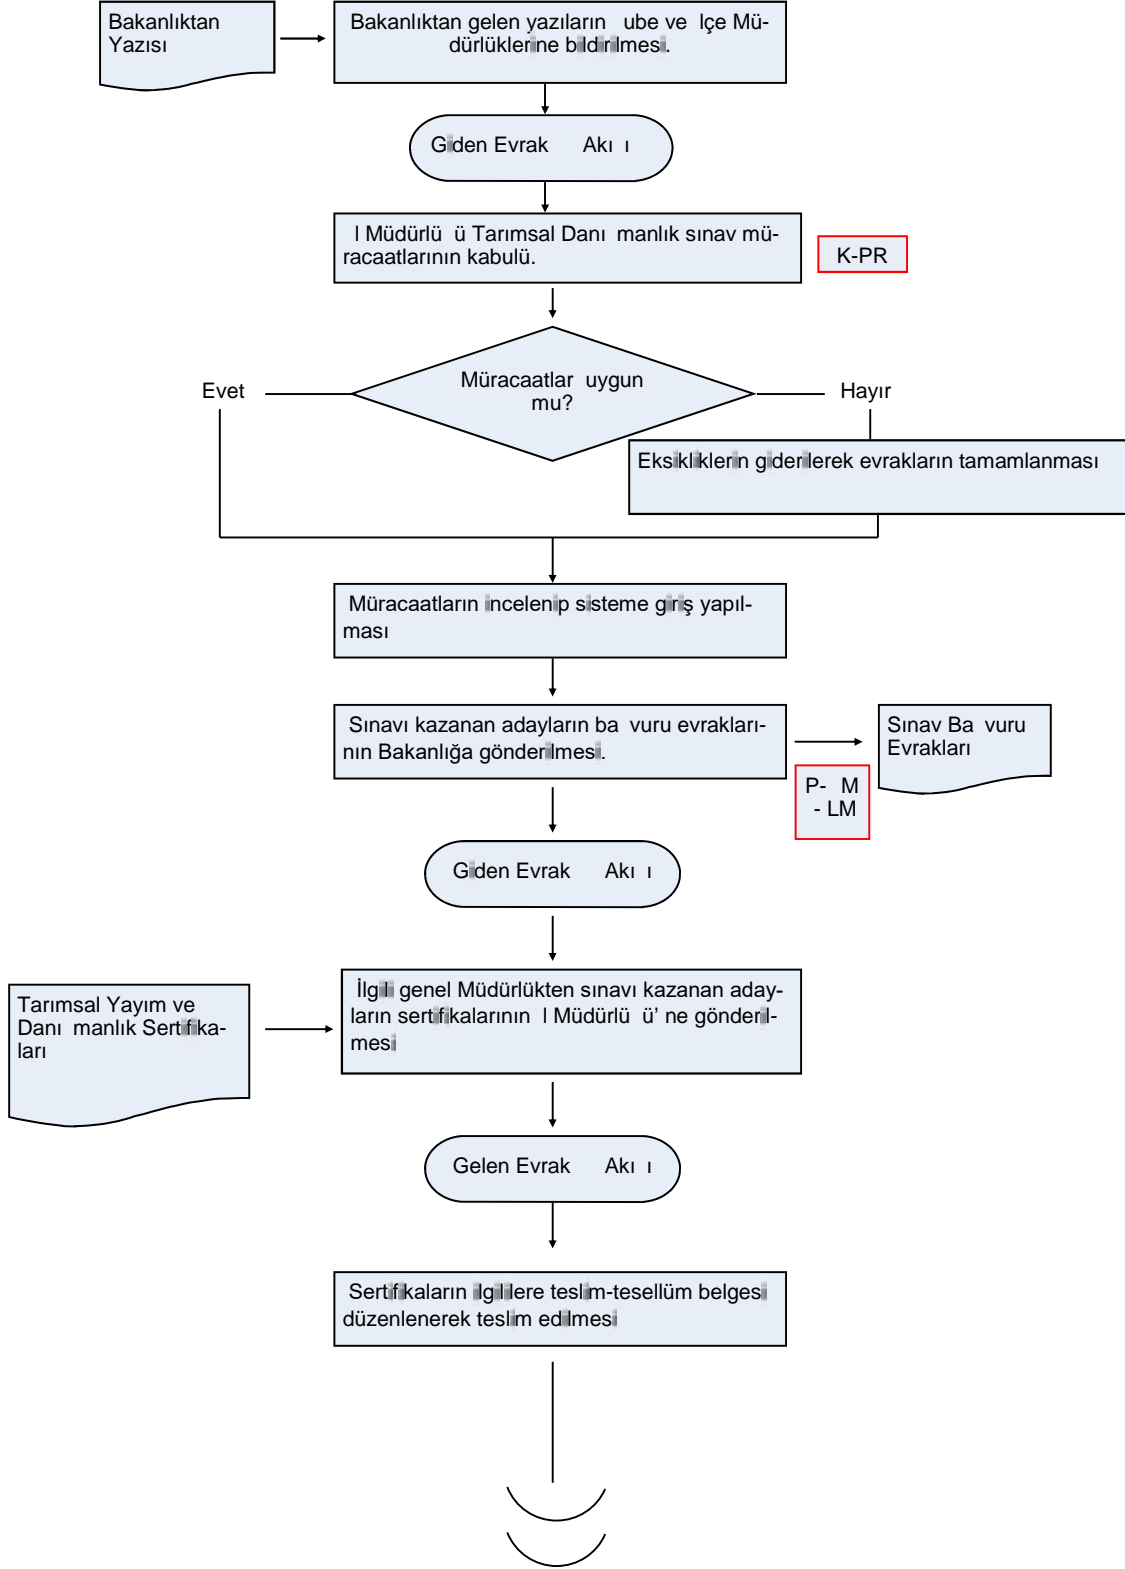


	AKI EMASI	GTHB.50. LM. KS/KYS.AK
B R M:	KOORD NASYON VE TARIMSAL VER LER UBE MÜDÜRLÜ Ü	REV ZYON NO: 001
EMA NO:	GTHB.50. LM. KS/KYS.AK .10.08	REV ZYON TAR H : 06.02.2018
EMA ADI:	TARIMSAL YAYIM DANI MANLIK SINAV LEMLER AKI EMA-SI	

HAZIRLAYAN	ONAYLAYAN
KS/KYS SORUMLUSU	L MÜDÜRÜ YARDIMCISI