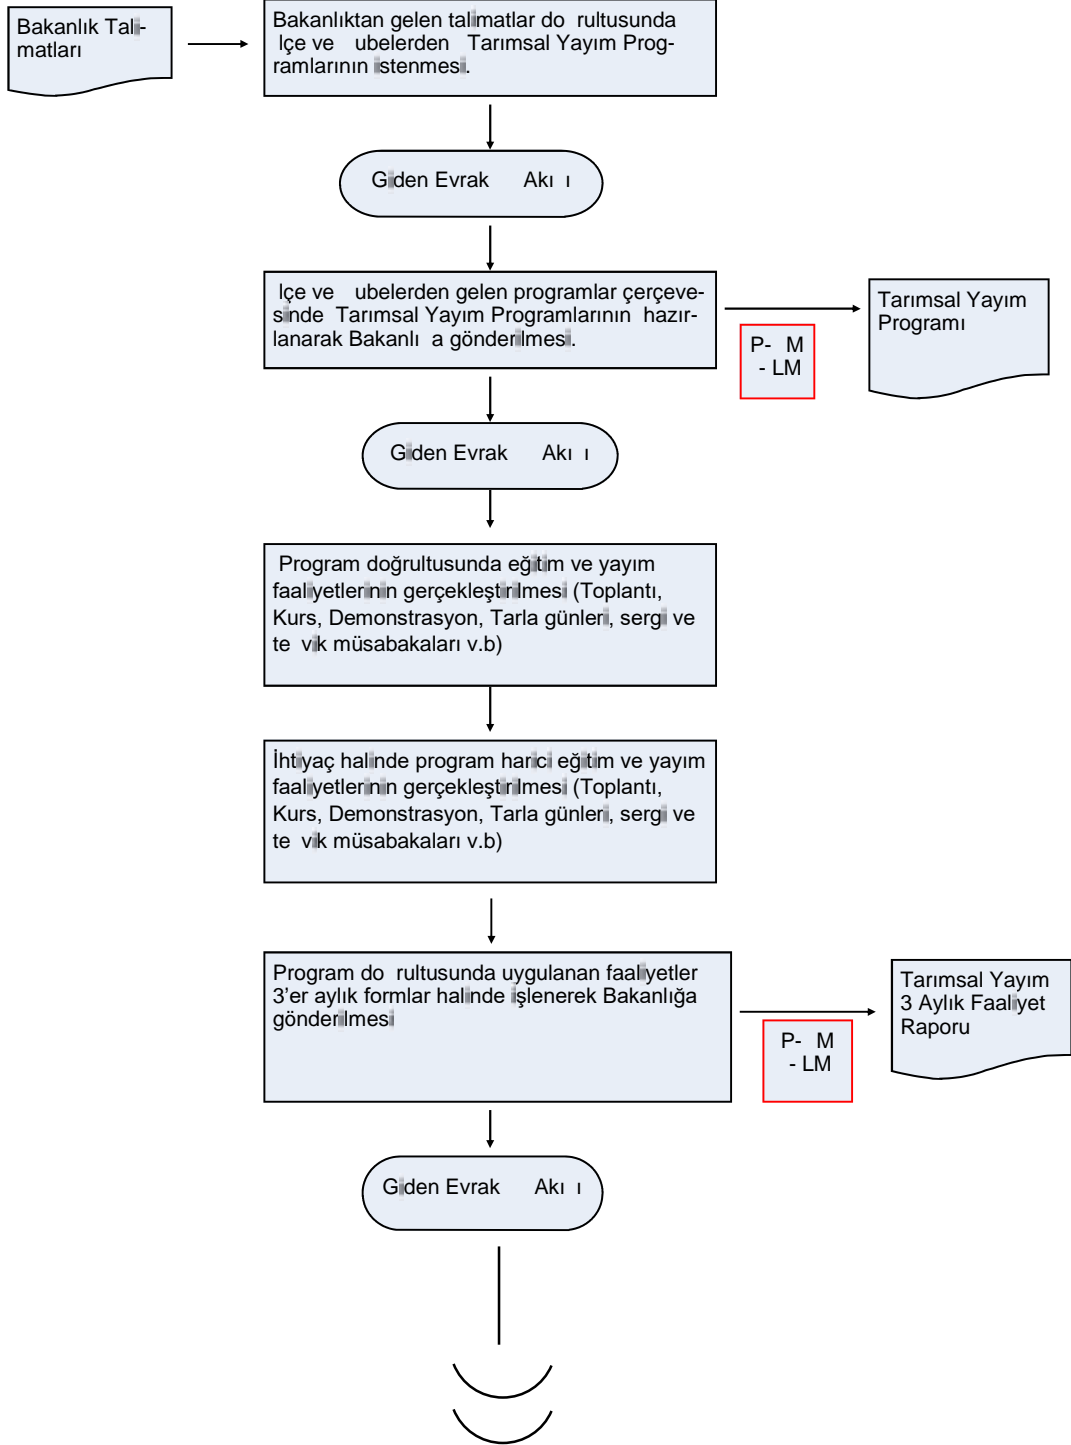


	AKI EMASI	GTHB.50. LM. KS/KYS.AK
B R M:	KOORD NASYON VE TARIMSAL VER LER UBE MÜDÜRLÜ Ü	REV ZYON NO: 001
EMA NO:	GTHB.50. LM. KS/KYS.AK .10.07	REV ZYON TAR H : 06.02.2018
EMA ADI:	Ç FTÇ E T M VE YAYIM SÜREC AKI EMASI	

HAZIRLAYAN	ONAYLAYAN
KS/KYS SORUMLUSU	L MÜDÜRÜ YARDIMCISI