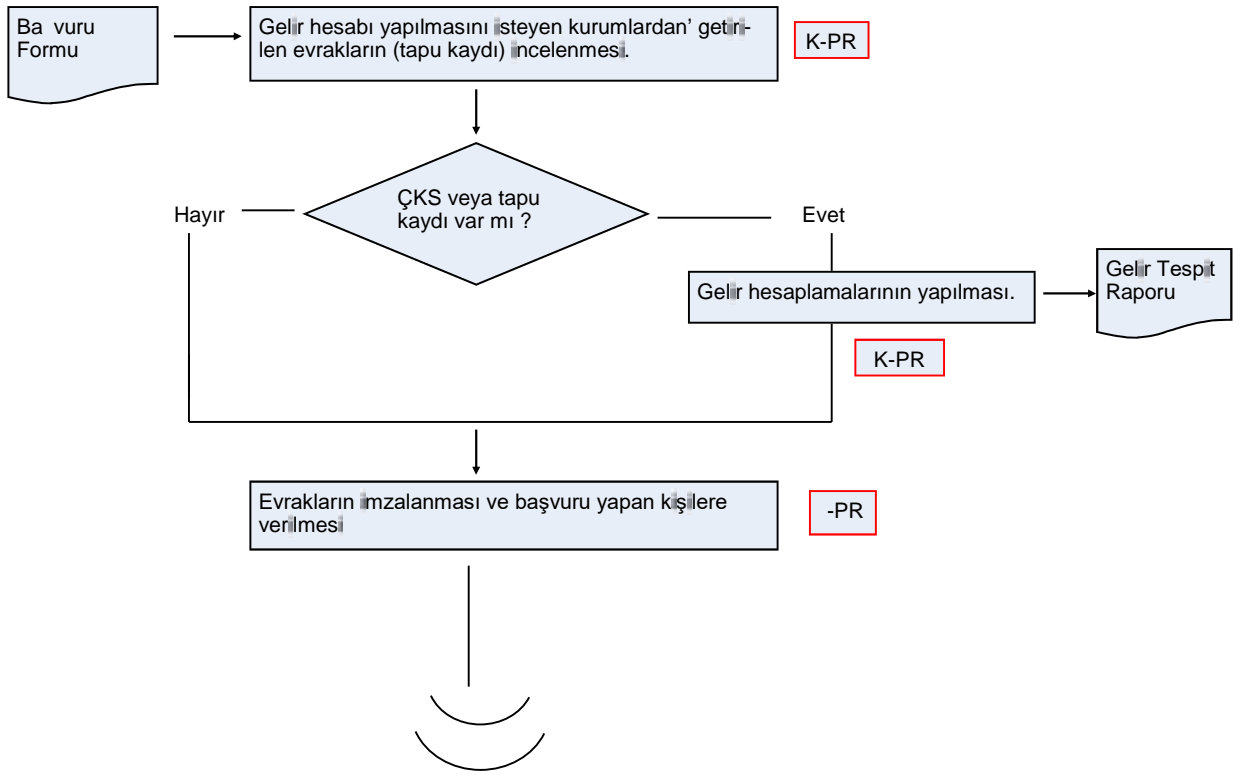


	AKI EMASI	GTHB.50. LM. KS/KYS.AK
B R M:	KOORD NASYON VE TARIMSAL VER LER UBE MÜDÜRLÜ Ü	REV ZYON NO: 001
EMA NO:	GTHB.50. LM. KS/KYS.AK .10.06	REV ZYON TAR H : 06.02.2018
EMA ADI:	GEL R TESP T HESAPLANMASI LEMLER AKI EMASI	