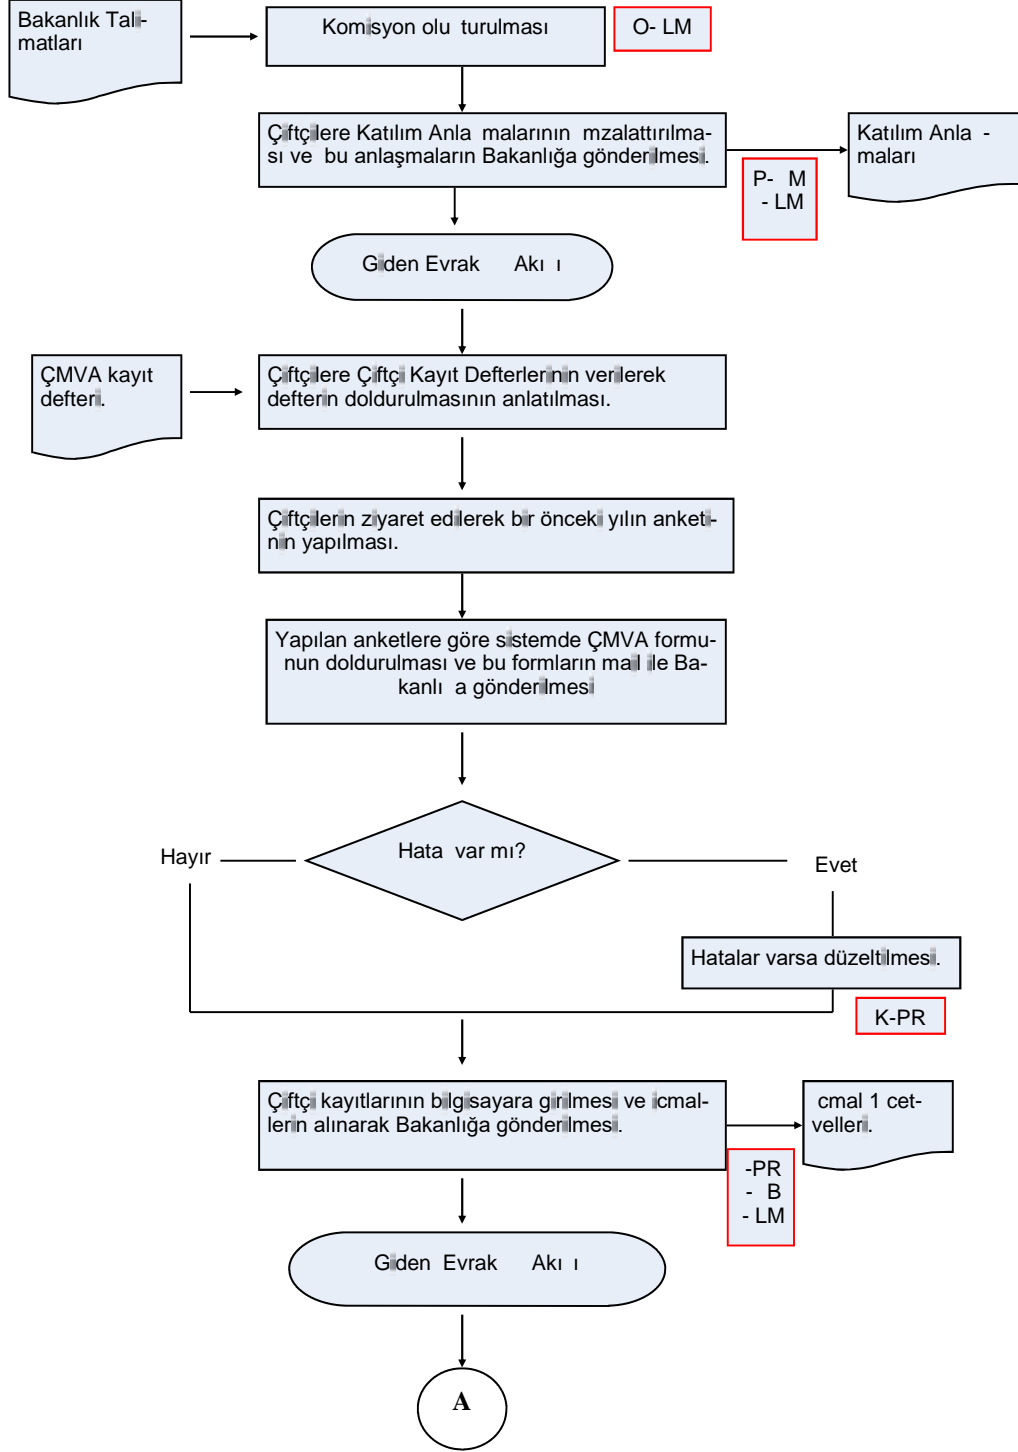

	AKI EMASI	GTHB.50. LM. KS/KYS.AK
B R M:	KOORD NASYON VE TARIMSAL VER LER UBE MÜDÜRLÜ Ü	REV ZYON NO: 001
EMA NO:	GTHB.50. LM. KS/KYS.AK .10.05	REV ZYON TAR H : 06.02.2018
EMA ADI:	Ç FTL K MUHASEBE VER A I LEMLER AKI EMASI	

HAZIRLAYAN	ONAYLAYAN
KS/KYS SORUMLUSU	L MÜDÜRÜ YARDIMCISI

	AKI EMASI	GTHB.50. LM. KS/KYS.AK
B R M:	KOORD NASYON VE TARIMSAL VER LER UBE MÜDÜRLÜ Ü	REV ZYON NO: 001
EMA NO:	GTHB.50. LM. KS/KYS.AK .10.05	REV ZYON TAR H : 06.02.2018
EMA ADI:	Ç FTL K MUHASEBE VER A I LEMLER AKI EMASI	