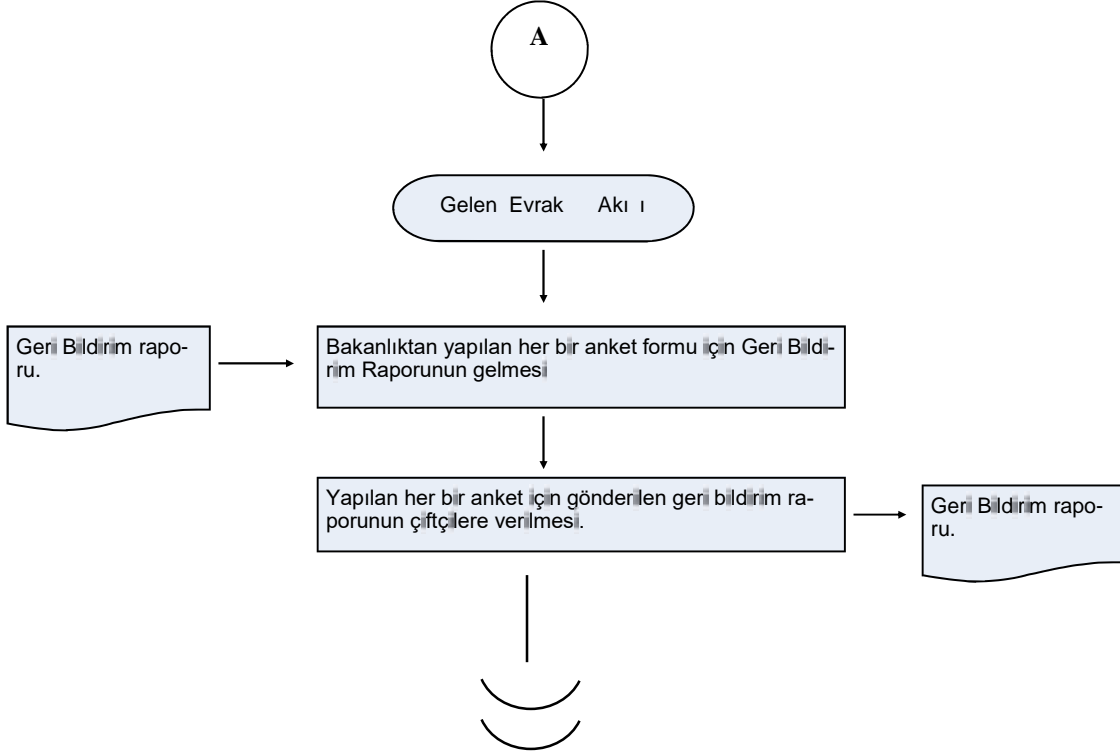

AKI EMASI	GTHB.50. LM. KS/KYS.AK
B R M:	KOORD NASYON VE TARIMSAL VER LER UBE MÜDÜRLÜ Ü	REV ZYON NO: 001
EMA NO:	GTHB.50. LM. KS/KYS.AK .10.05	REV ZYON TAR H : 06.02.2018
EMA ADI:	Ç FTL K MUHASEBE VER A I LEMLER AKI EMASI	

HAZIRLAYAN	ONAYLAYAN
KS/KYS SORUMLUSU	L MÜDÜRÜ YARDIMCISI