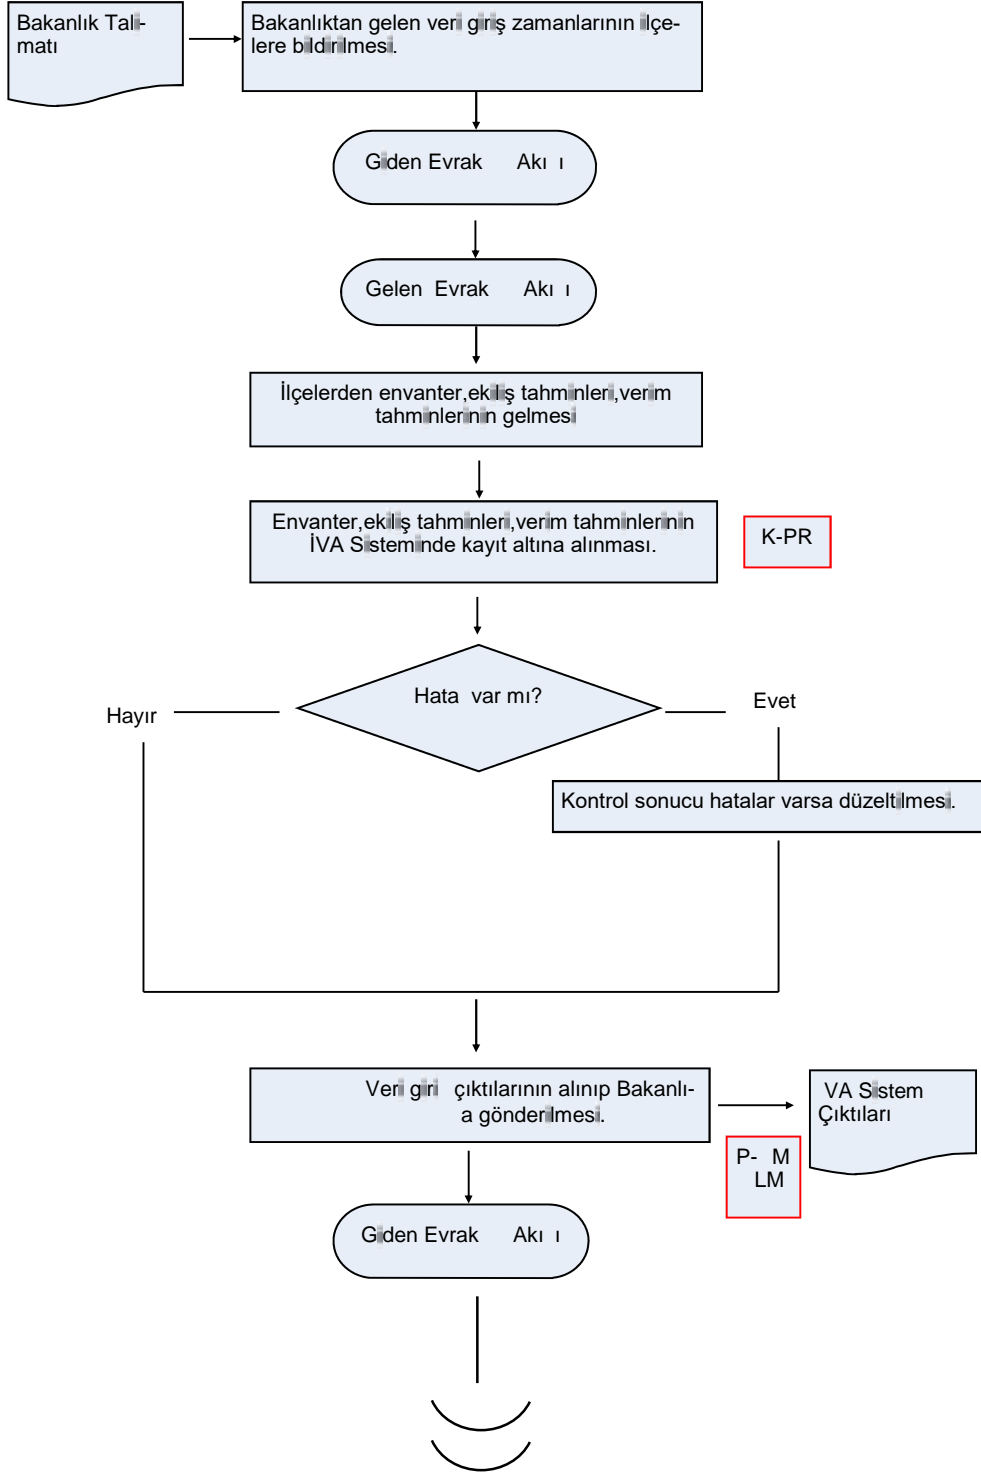


	AKI EMASI	GTHB.50. LM. KS/KYS.AK
B R M:	KOORD NASYON VE TARIMSAL VER LER UBE MÜDÜRLÜ Ü	REV ZYON NO: 001
EMA NO:	GTHB.50. LM. KS/KYS.AK .10.02	REV ZYON TAR H : 06.02.2018
EMA ADI:	STAT ST K VER A I LEMLER AKI EMASI	

HAZIRLAYAN	ONAYLAYAN
KS/KYS SORUMLUSU	L MÜDÜRÜ YARDIMCISI