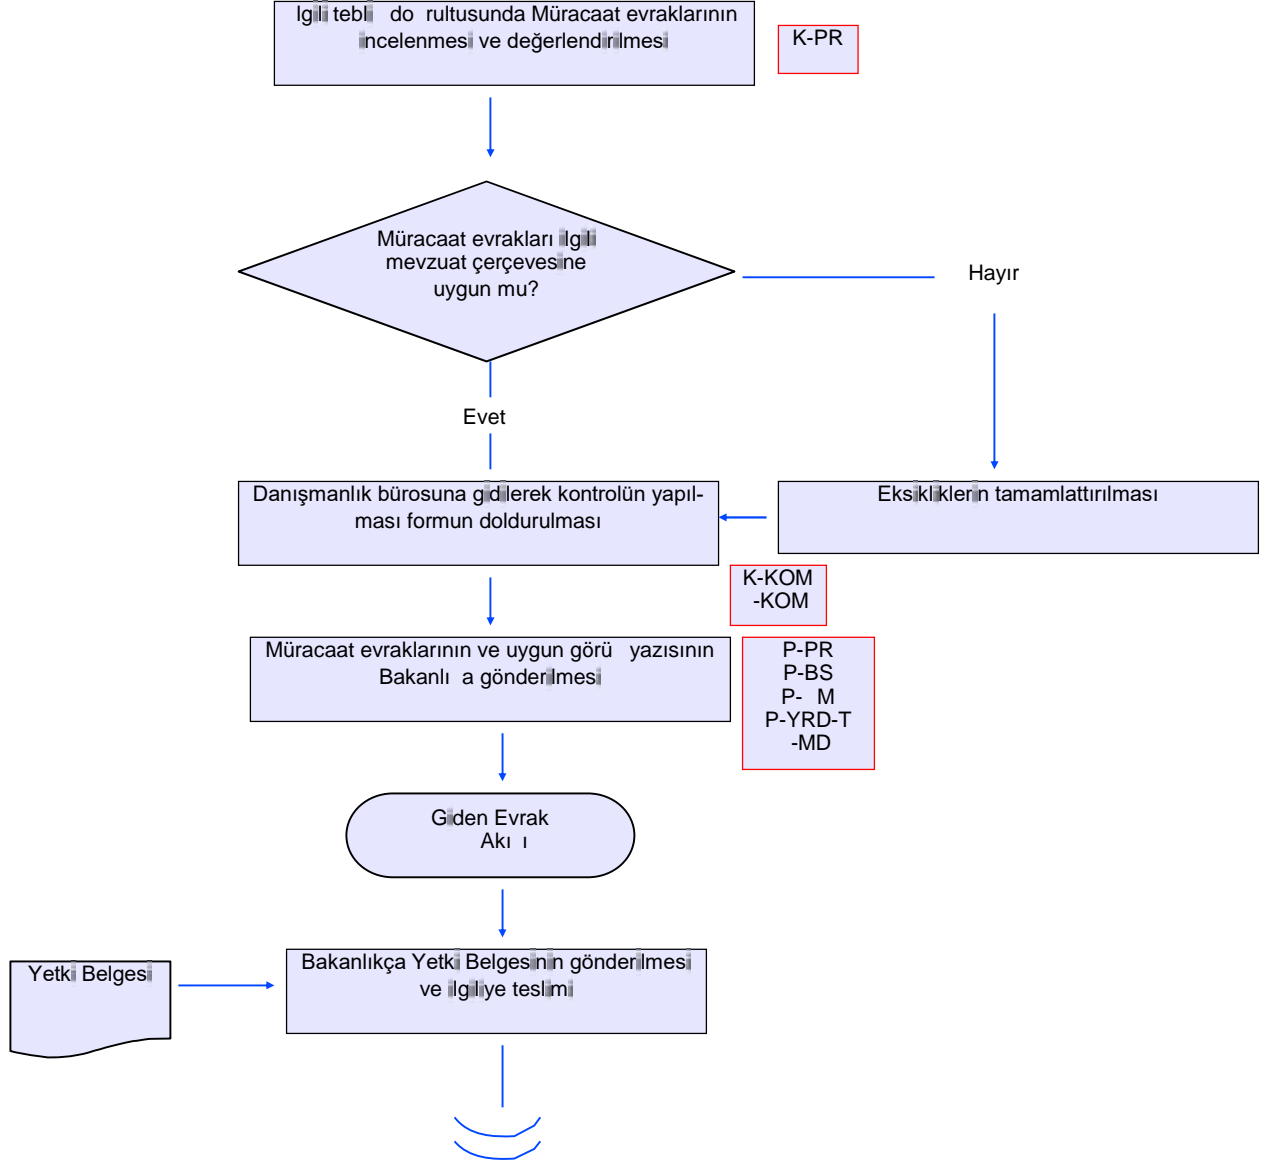

AKI EMASI

GTHB.50. LM. KS/KYS.AK

B R M:	KOORD NASYON VE TARIMSAL VER LER UBE MÜDÜRLÜ Ü	REV ZYON NO: 001
EMA NO:	GTHB.50. LM. KS/KYS.AK .10.01	REV ZYON TAR H : 06.02.2018
EMA ADI:	B RL K KURULU LEMLER AKI EMASI	

HAZIRLAYAN	ONAYLAYAN
KS/KYS SORUMLUSU	L MÜDÜRÜ YARDIMCISI