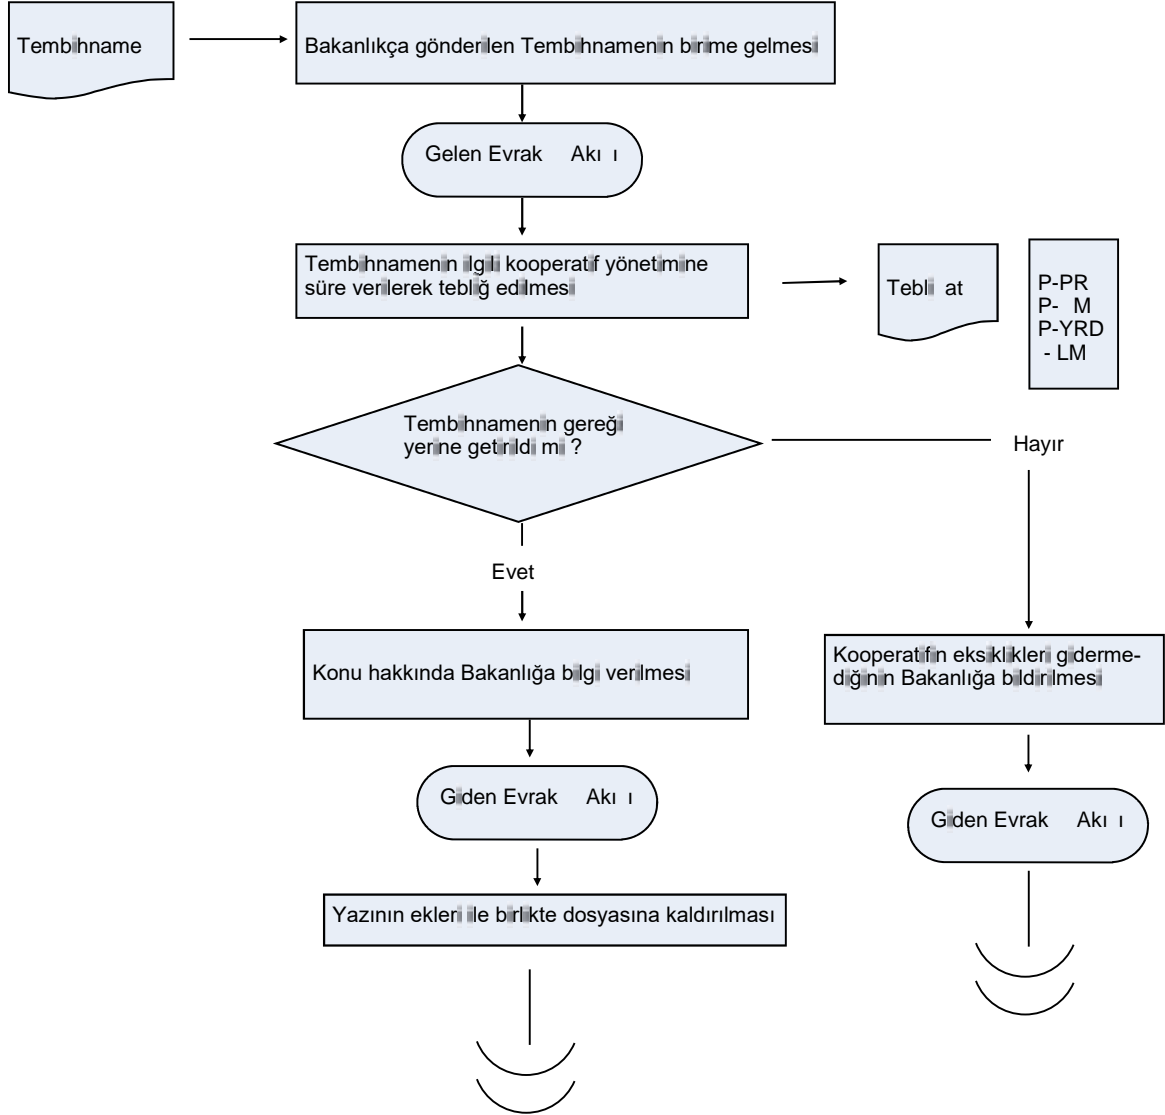


	AKI EMASI	GTHB.50. LM.KYS. A
B R M:	KIRSAL KALKINMA VE ÖRGÜTLENME UBE MÜDÜRLÜ Ü	REV ZYON NO: 001
EMA NO:	GTHB.50. LM. KS/KYS.AK .09.10	REV ZYON TAR H : 06.02.2018
EMA ADI:	ÜRET C ÖRGÜTLER TEMB HNAME LEMLER AKI EMASI	

HAZIRLAYAN	ONAYLAYAN
KS/KYS SORUMLUSU	L MÜDÜRÜ YARDIMCISI