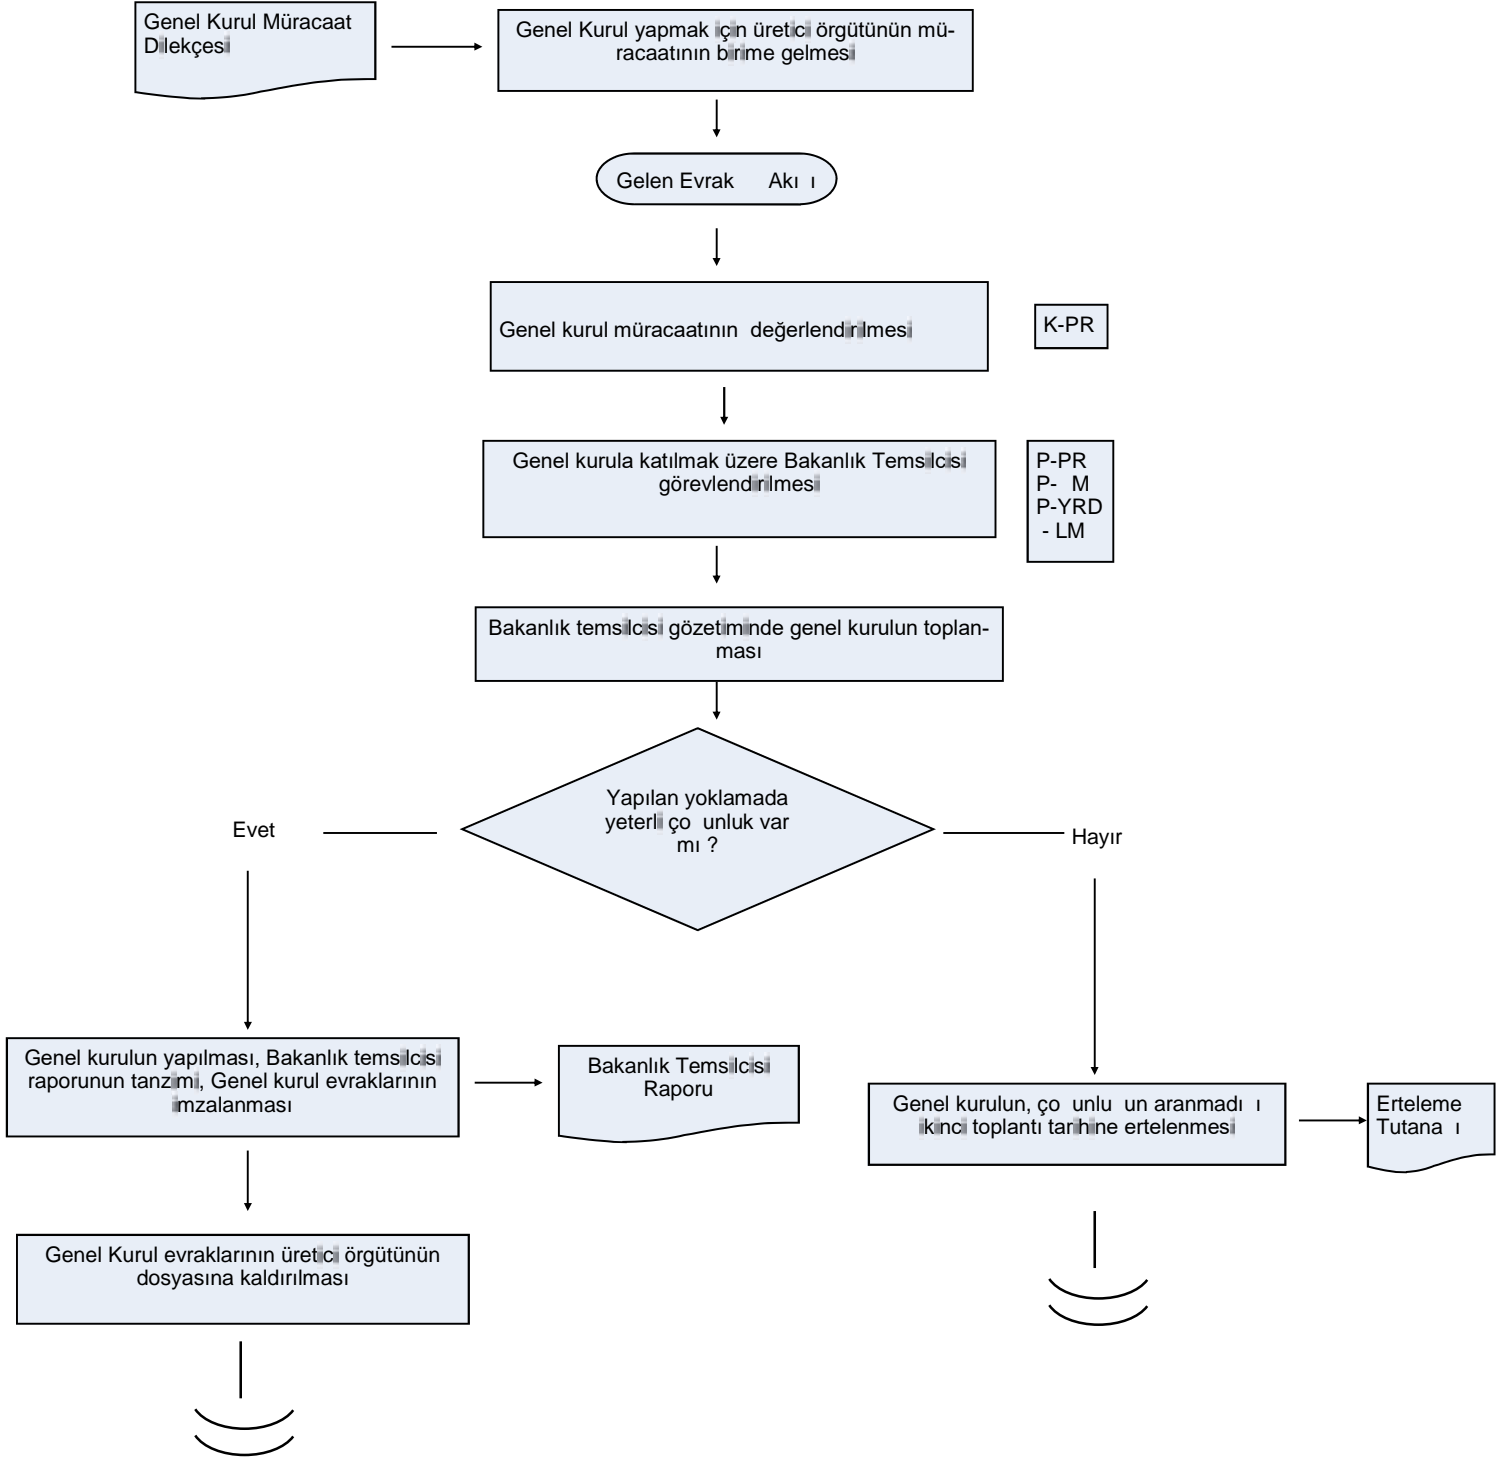


	AKI EMASI	GTHB.50. LM.KYS. A
B R M:	KIRSAL KALKINMA VE ÖRGÜTLENME ÜBE MÜDÜRLÜ Ü	REV ZYON NO: 001
EMA NO:	GTHB.50. LM. KS/KYS.AK .09.09	REV ZYON TAR H : 06.02.2018
EMA ADI:	ÜRET C ÖRGÜTLER GENEL KURULLARI LEMLER AKI EMA-SI	

HAZIRLAYAN	ONAYLAYAN
KS/KYS SORUMLUSU	L MÜDÜRÜ YARDIMCISI