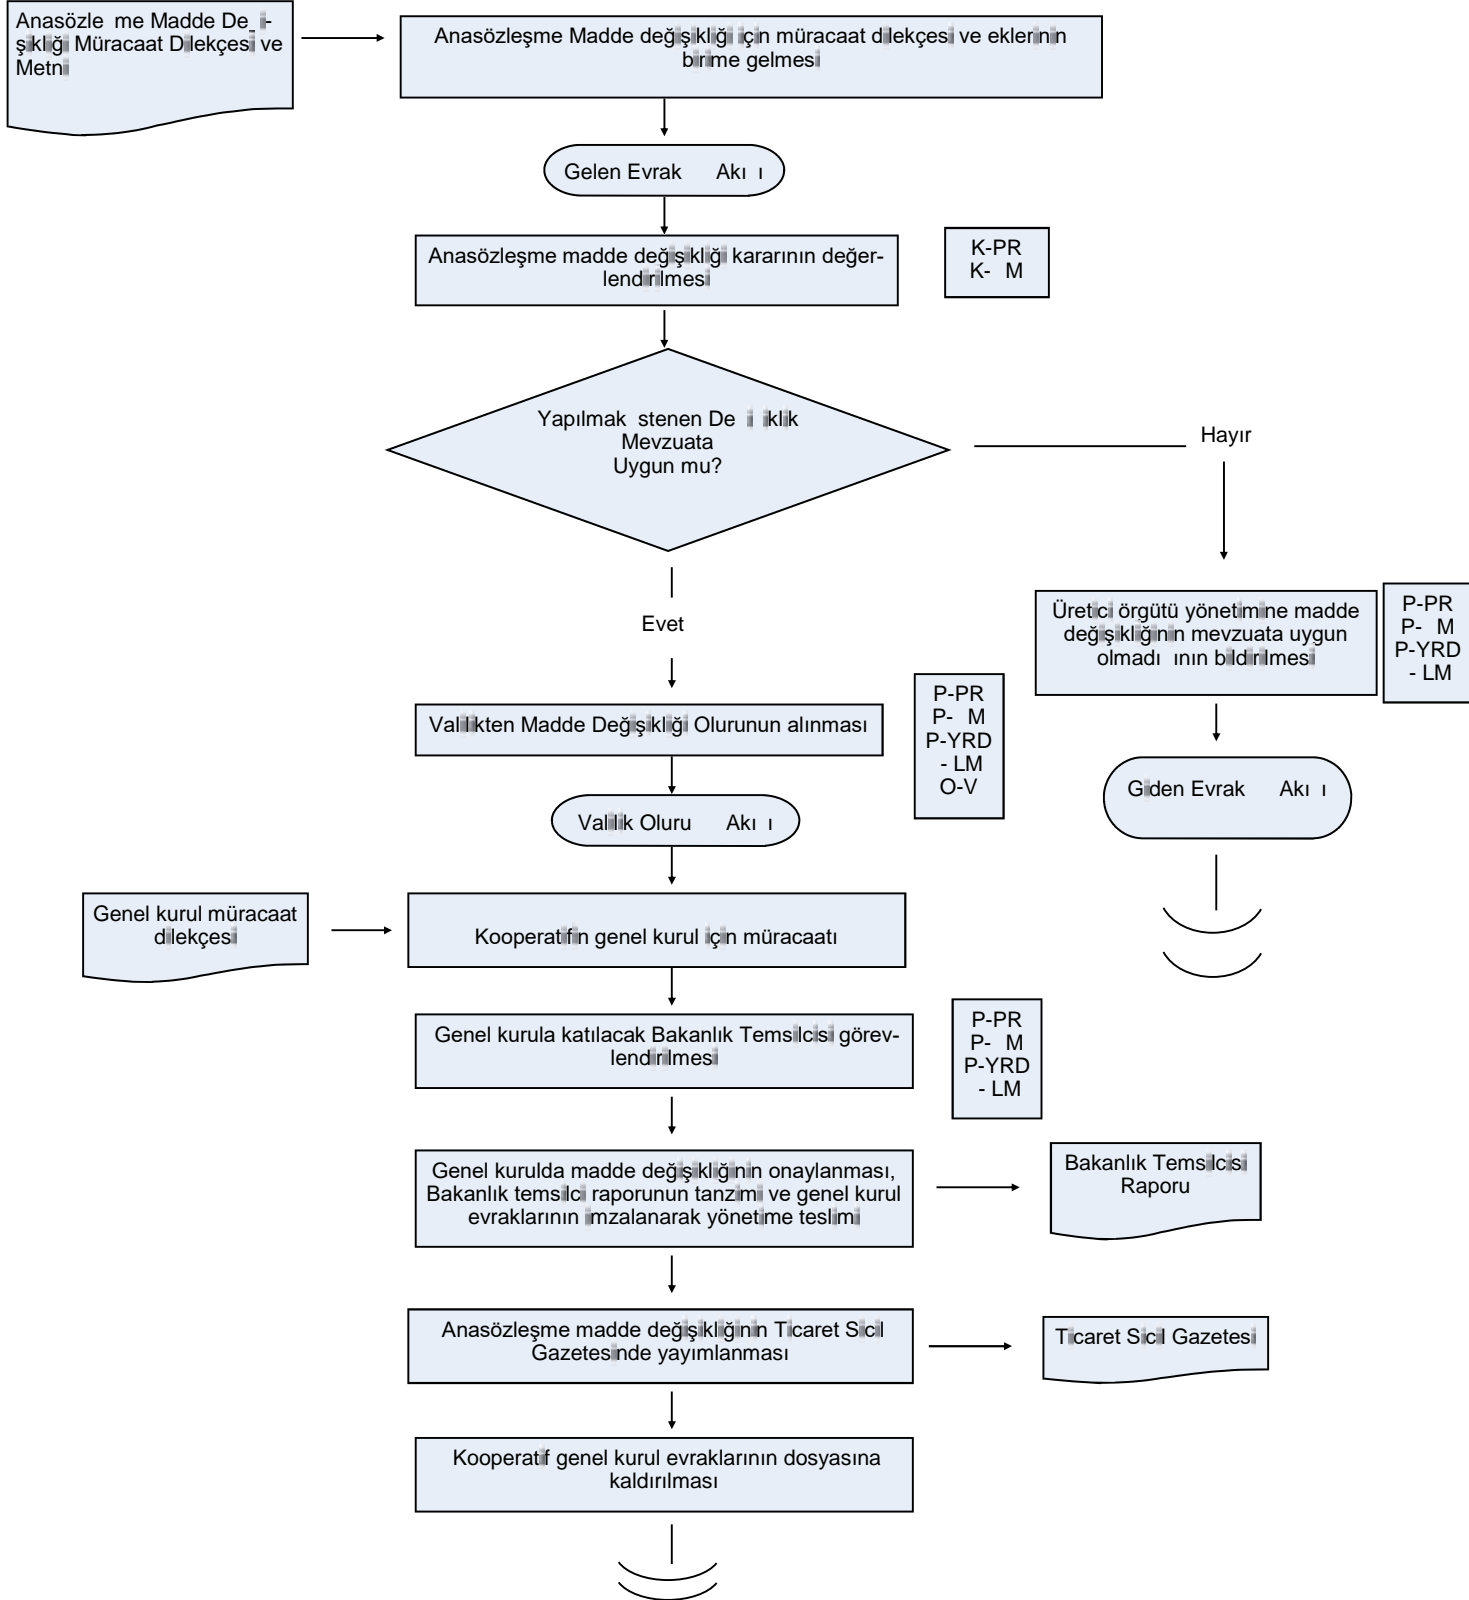


		AKI EMASI	GTHB.50. LM.KYS. A
B R M:	KIRSAL KALKINMA VE ÖRGÜTLENME ÜBE MÜDÜRLÜ Ü		REV ZYON NO: 001
EMA NO:	GTHB.50. LM. KS/KYS.AK .09.07		REV ZYON TAR H : 06.02.2018
EMA ADI:	ANASÖZLE ME MADDE DE KL AKI EMASI		

HAZIRLAYAN	ONAYLAYAN
KS/KYS SORUMLUSU	L MÜDÜRÜ YARDIMCISI