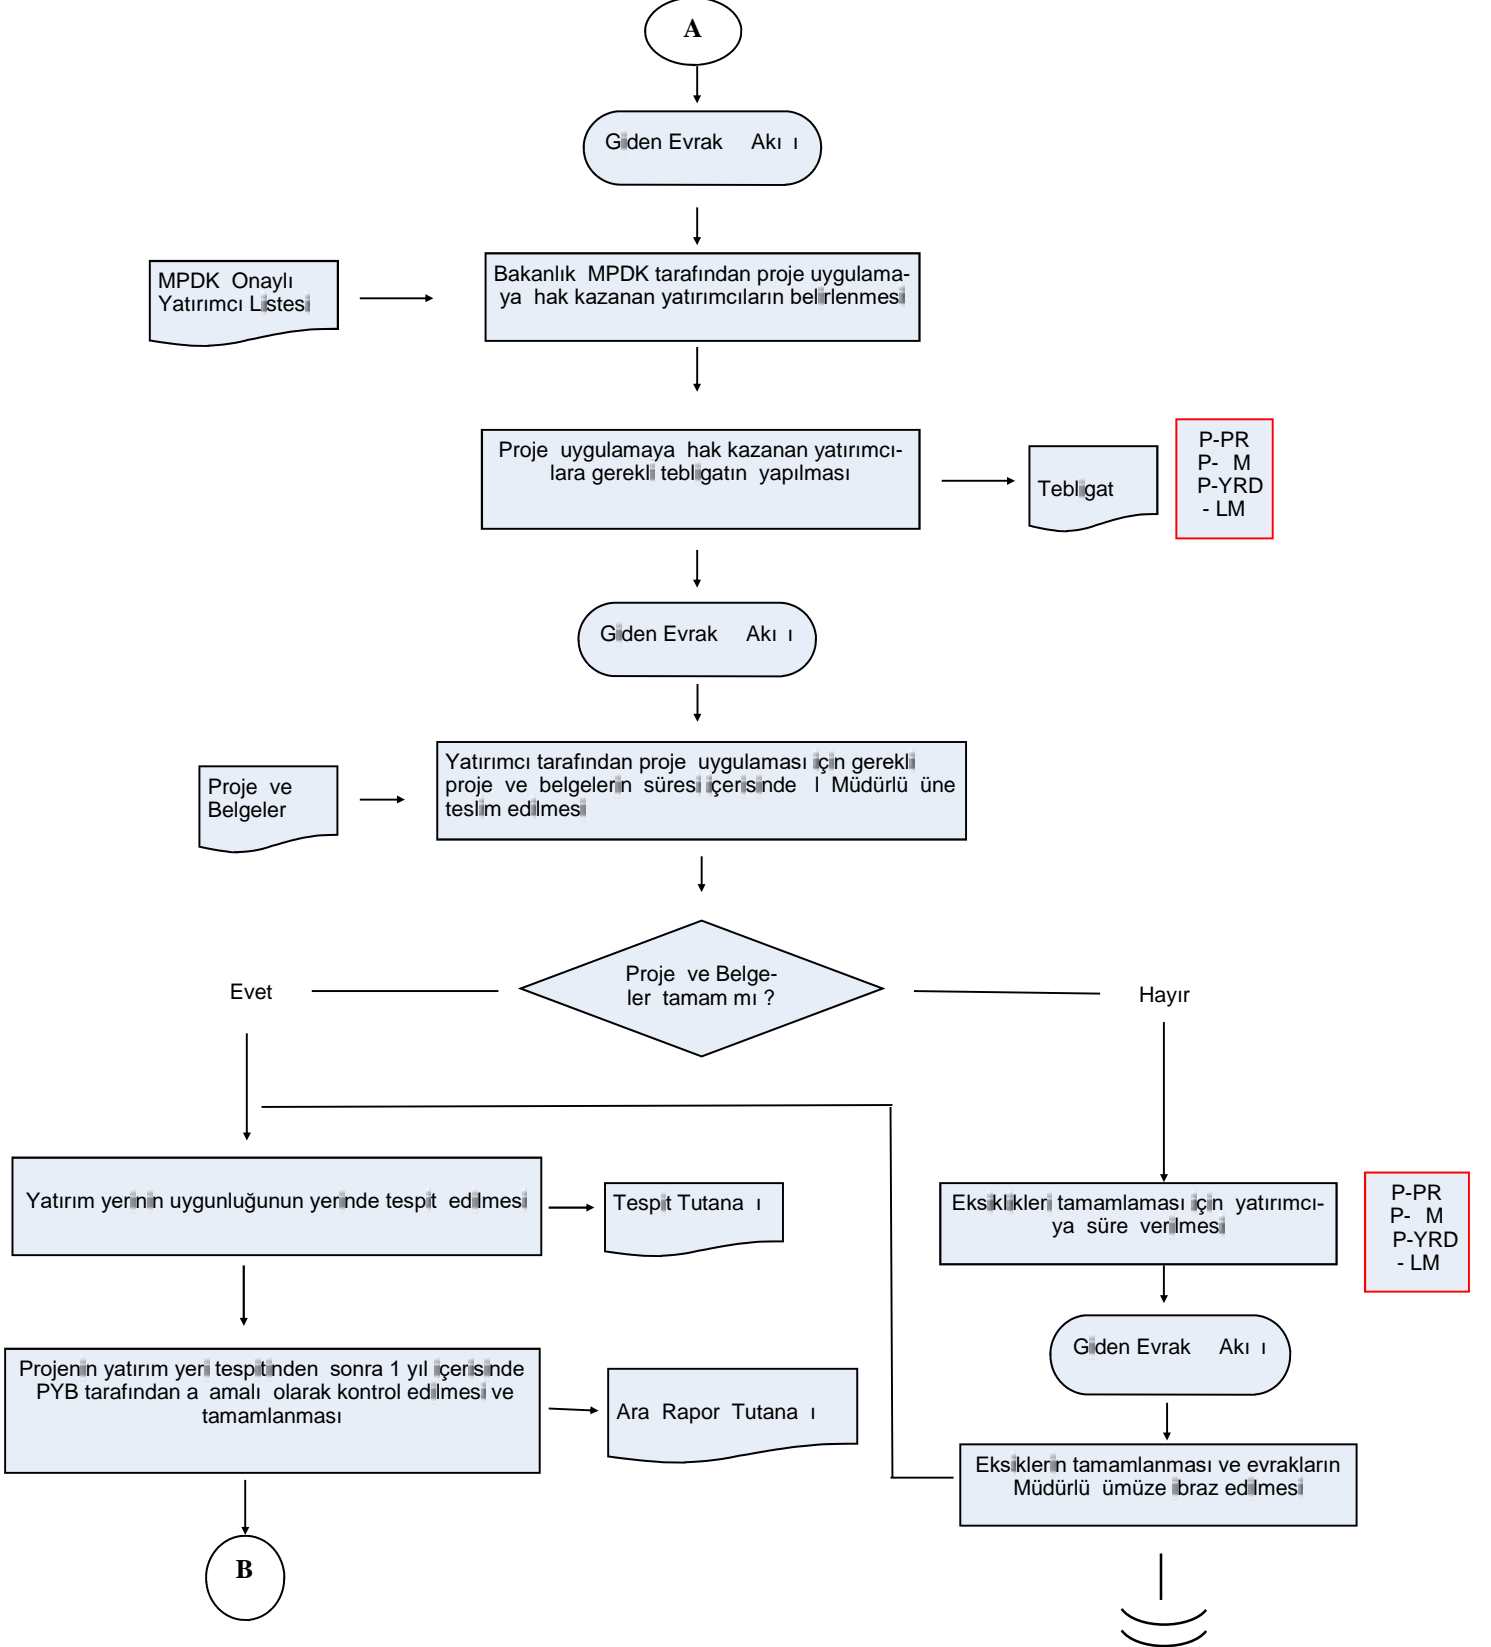

AKI EMASI

GTHB.50. LM. KS/KYS.AK

B R M:	KIRSAL KALKINMA VE ÖRGÜTLENME ÜBE MÜDÜRLÜ Ü	REV ZYON NO: 001
EMA NO:	GTHB.50. LM. KS/KYS.AK .09.07	REV ZYON TAR H : 06.02.2018
EMA ADI:	KONYA OVASI PROJES HAYVANCILIK YATIRIMLARININ DESTEK- LENMES AKI EMASI	

HAZIRLAYAN	ONAYLAYAN
KS/KYS SORUMLUSU	L MÜDÜRÜ YARDIMCISI

AKI EMASI

GTHB.50. LM. KS/KYS.AK

B R M:	KIRSAL KALKINMA VE ÖRGÜTLENME ÜBE MÜDÜRLÜ Ü	REV ZYON NO: 001
EMA NO:	GTHB.50. LM. KS/KYS.AK .09.07	REV ZYON TAR H : 06.02.2018
EMA ADI:	KONYA OVASI PROJES HAYVANCILIK YATIRIMLARININ DESTEK- LENMES AKI EMASI	