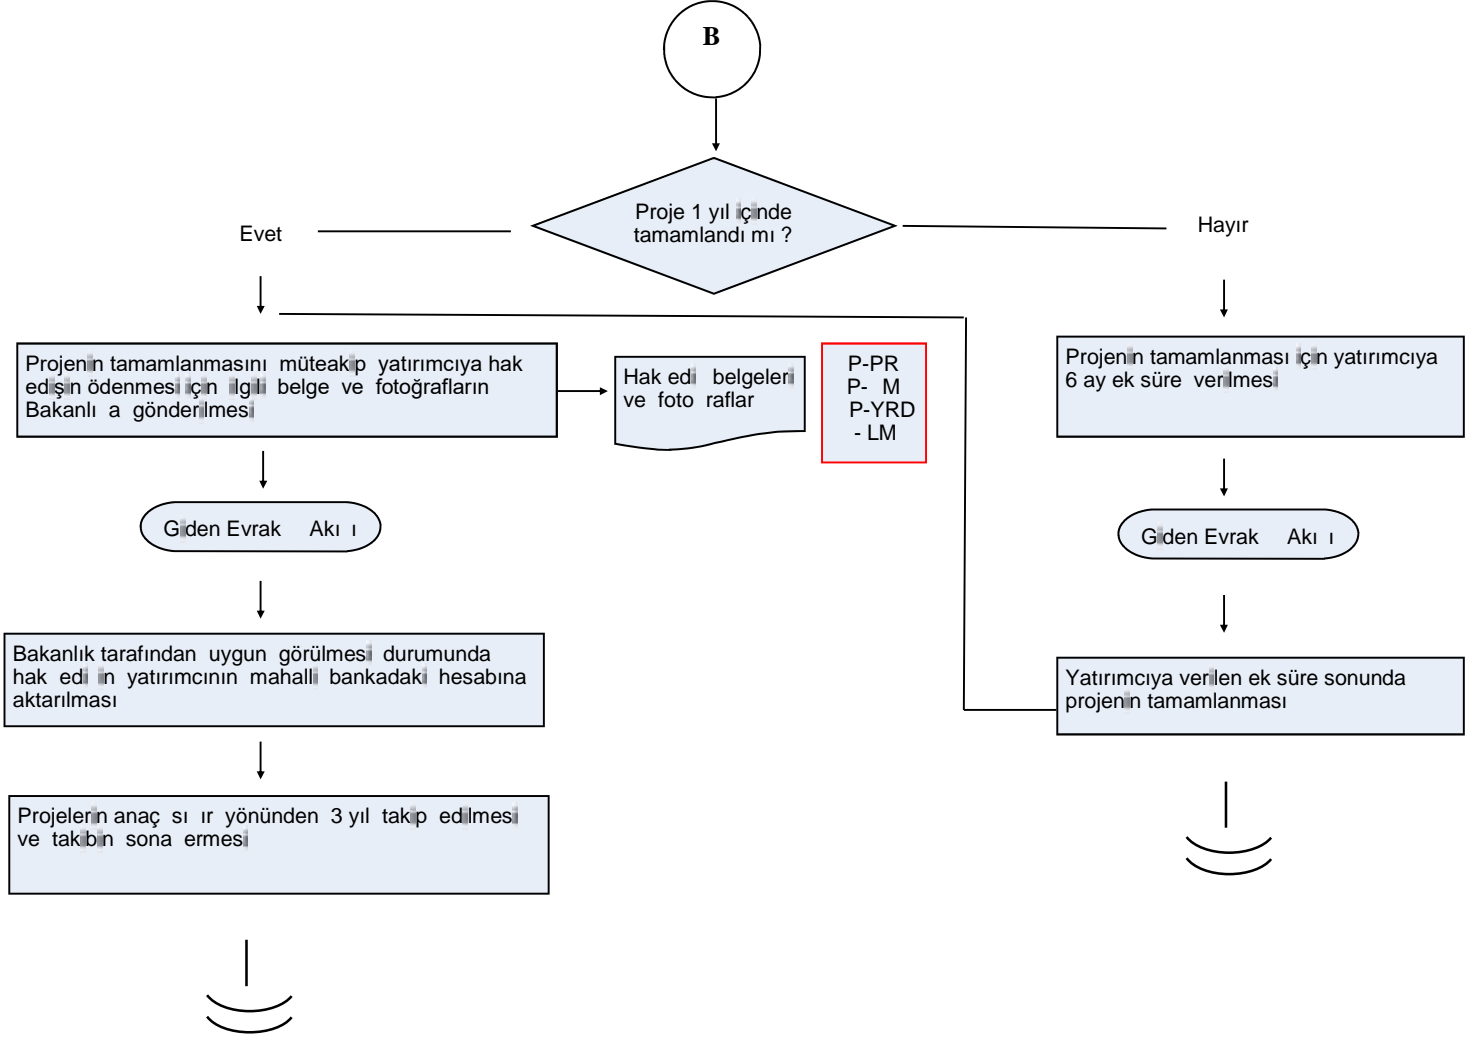

HAZIRLAYAN	ONAYLAYAN
KS/KYS SORUMLUSU	L MÜDÜRÜ YARDIMCISI

AKI EMASI

GTHB.50. LM. KS/KYS.AK

B R M:	KIRSAL KALKINMA VE ÖRGÜTLENME ÜBE MÜDÜRLÜ Ü	REV ZYON NO: 001
EMA NO:	GTHB.50. LM. KS/KYS.AK .09.07	REV ZYON TAR H : 06.02.2018
EMA ADI:	KONYA OVASI PROJES HAYVANCILIK YATIRIMLARININ DESTEK- LENMES AKI EMASI	