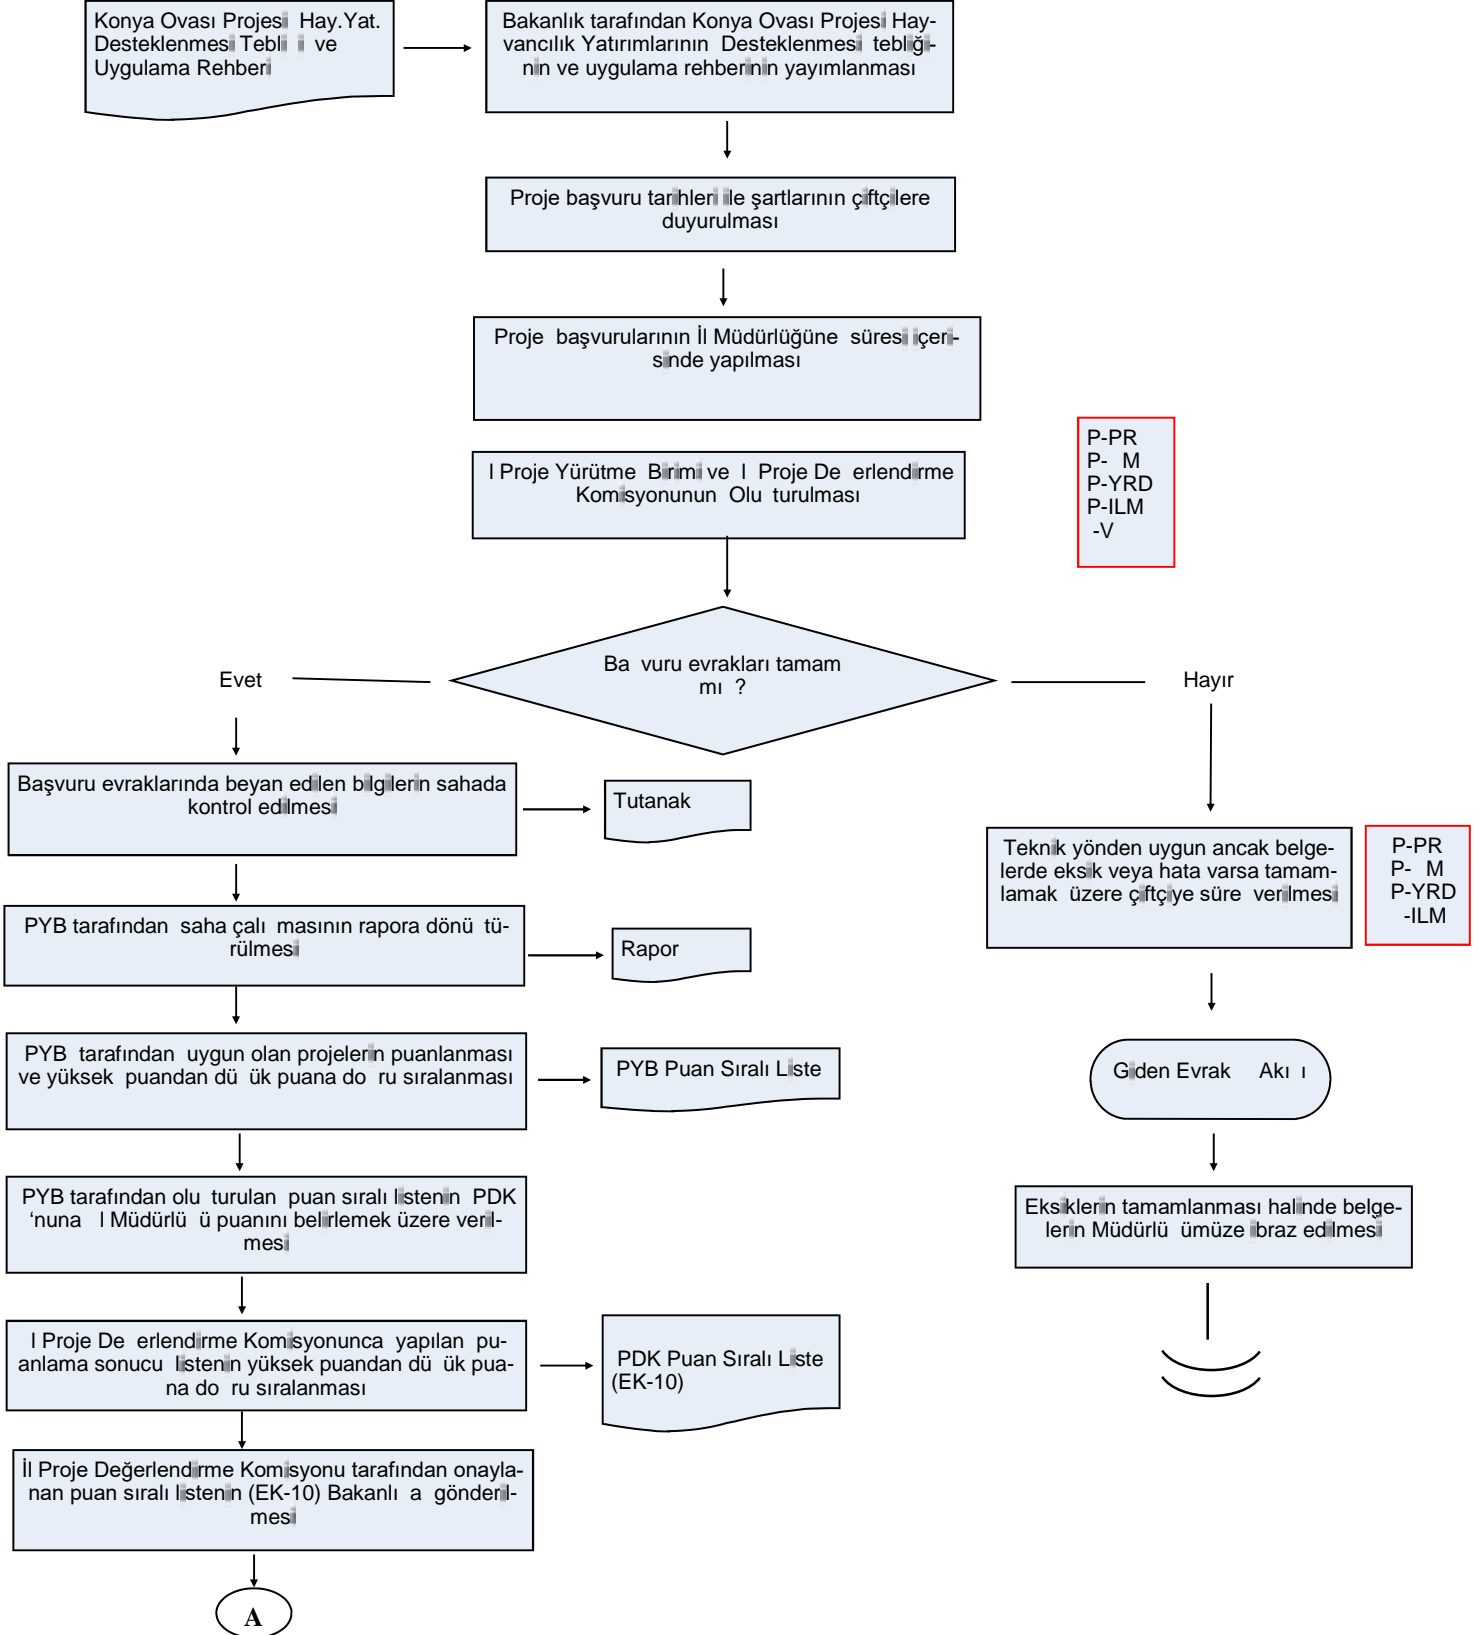

AKI EMASI

GTHB.50. LM. KS/KYS.AK

B R M:	KIRSAL KALKINMA VE ÖRGÜTLENME ÜBE MÜDÜRLÜ Ü	REV ZYON NO: 001
EMA NO:	GTHB.50. LM. KS/KYS.AK .09.07	REV ZYON TAR H : 06.02.2018
EMA ADI:	KONYA OVASI PROJES HAYVANCILIK YATIRIMLARININ DESTEK- LENMES AKI EMASI	

HAZIRLAYAN	ONAYLAYAN
KS/KYS SORUMLUSU	L MÜDÜRÜ YARDIMCISI

	AKI EMASI	GTHB.50. LM. KS/KYS.AK
B R M:	KIRSAL KALKINMA VE ÖRGÜTLENME ÜBE MÜDÜRLÜ Ü	REV ZYON NO: 001
EMA NO:	GTHB.50. LM. KS/KYS.AK .09.07	REV ZYON TAR H : 06.02.2018
EMA ADI:	KONYA OVASI PROJES HAYVANCILIK YATIRIMLARININ DESTEK- LENMES AKI EMASI	