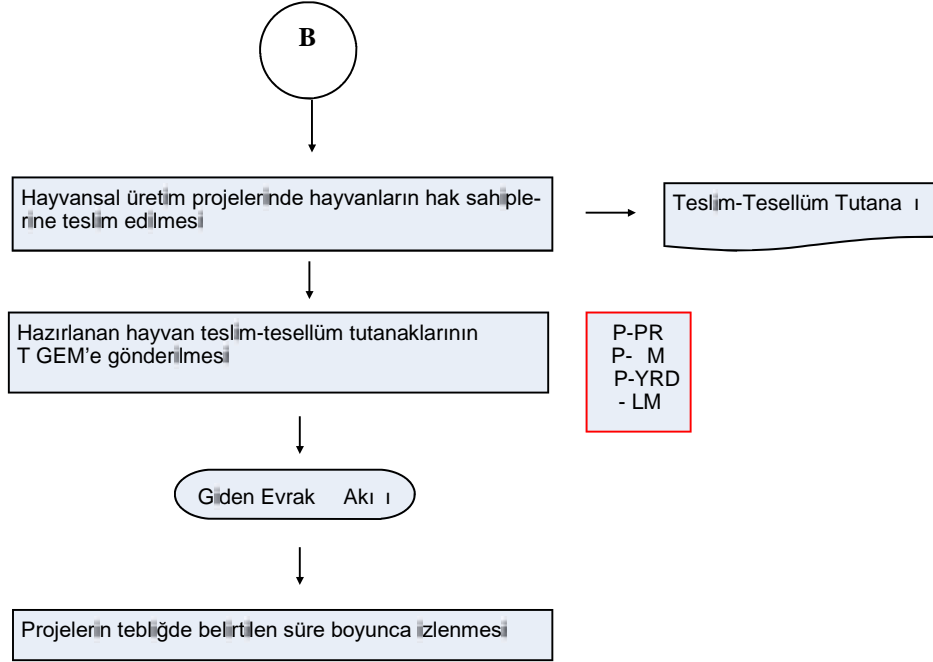

AKI EMASI

GTHB.50. LM. KS/KYS.AK

B R M:	KIRSAL KALKINMA VE ÖRGÜTLENME ÜBE MÜDÜRLÜ Ü	REV ZYON NO: 001
EMA NO:	GTHB.50. LM. KS/KYS.AK .09.06	REV ZYON TAR H : 06.02.2018
EMA ADI:	GENÇ Ç FTÇ H BE DESTE LEMLER AKI EMASI	

HAZIRLAYAN

ONAYLAYAN

KS/KYS SORUMLUSU

L MÜDÜRÜ YARDIMCISI