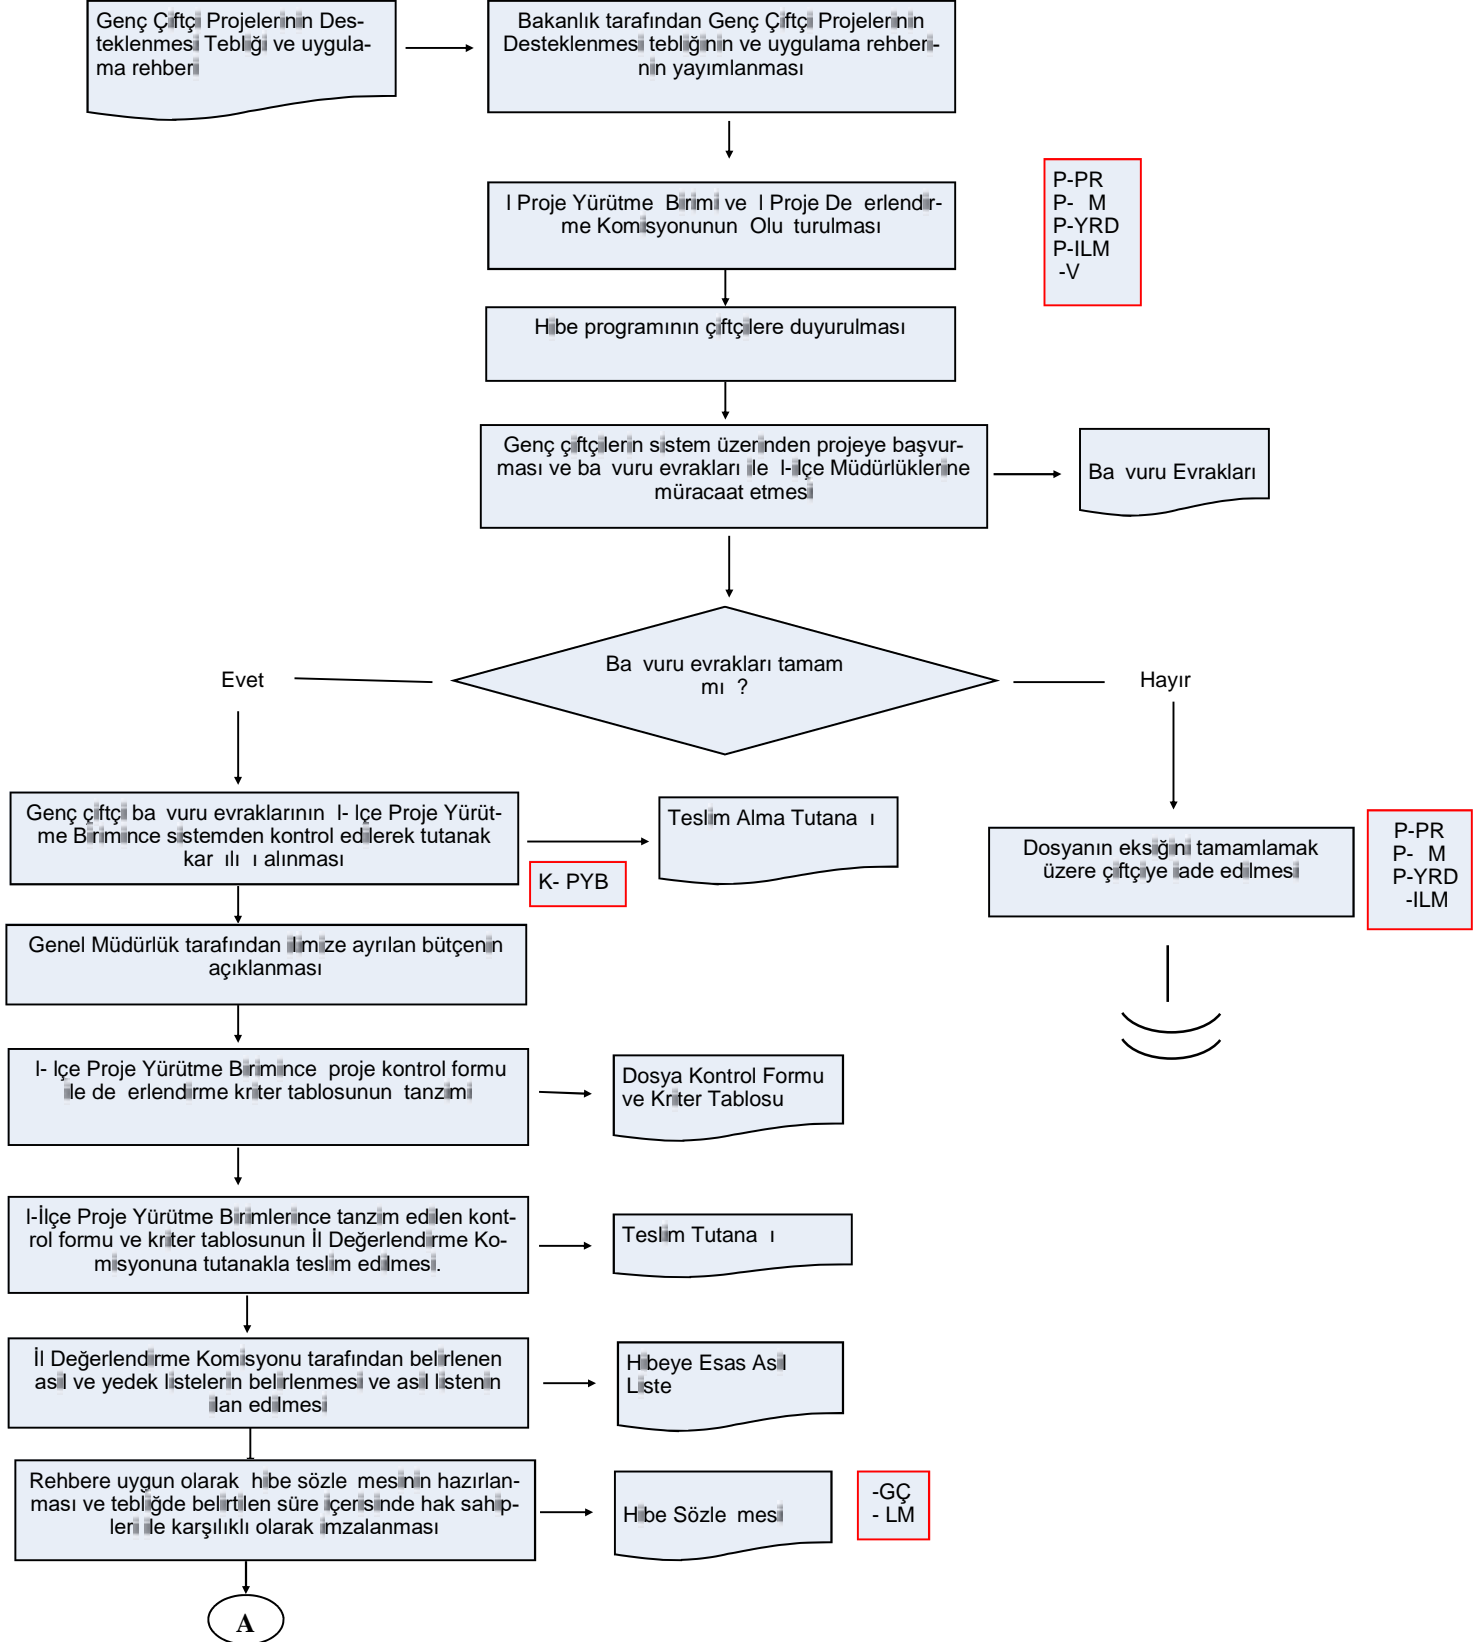

AKI EMASI

GTHB.50. LM. KS/KYS.AK

B R M:	KIRSAL KALKINMA VE ÖRGÜTLENME UBE MÜDÜRLÜ Ü	REV ZYON NO: 001
EMA NO:	GTHB.50. LM. KS/KYS.AK .09.06	REV ZYON TAR H : 06.02.2018
EMA ADI:	GENÇ Ç FTÇ H BE DESTE LEMLER AKI EMASI	

HAZIRLAYAN	ONAYLAYAN
KS/KYS SORUMLUSU	İL MÜDÜRÜ YARDIMCISI

AKI EMASI

GTHB.50. LM. KS/KYS.AK

B R M:	KIRSAL KALKINMA VE ÖRGÜTLENME UBE MÜDÜRLÜ Ü	REV ZYON NO: 001
EMA NO:	GTHB.50. LM. KS/KYS.AK .09.06	REV ZYON TAR H : 06.02.2018
EMA ADI:	GENÇ Ç FTÇ H BE DESTE LEMLER AKI EMASI	