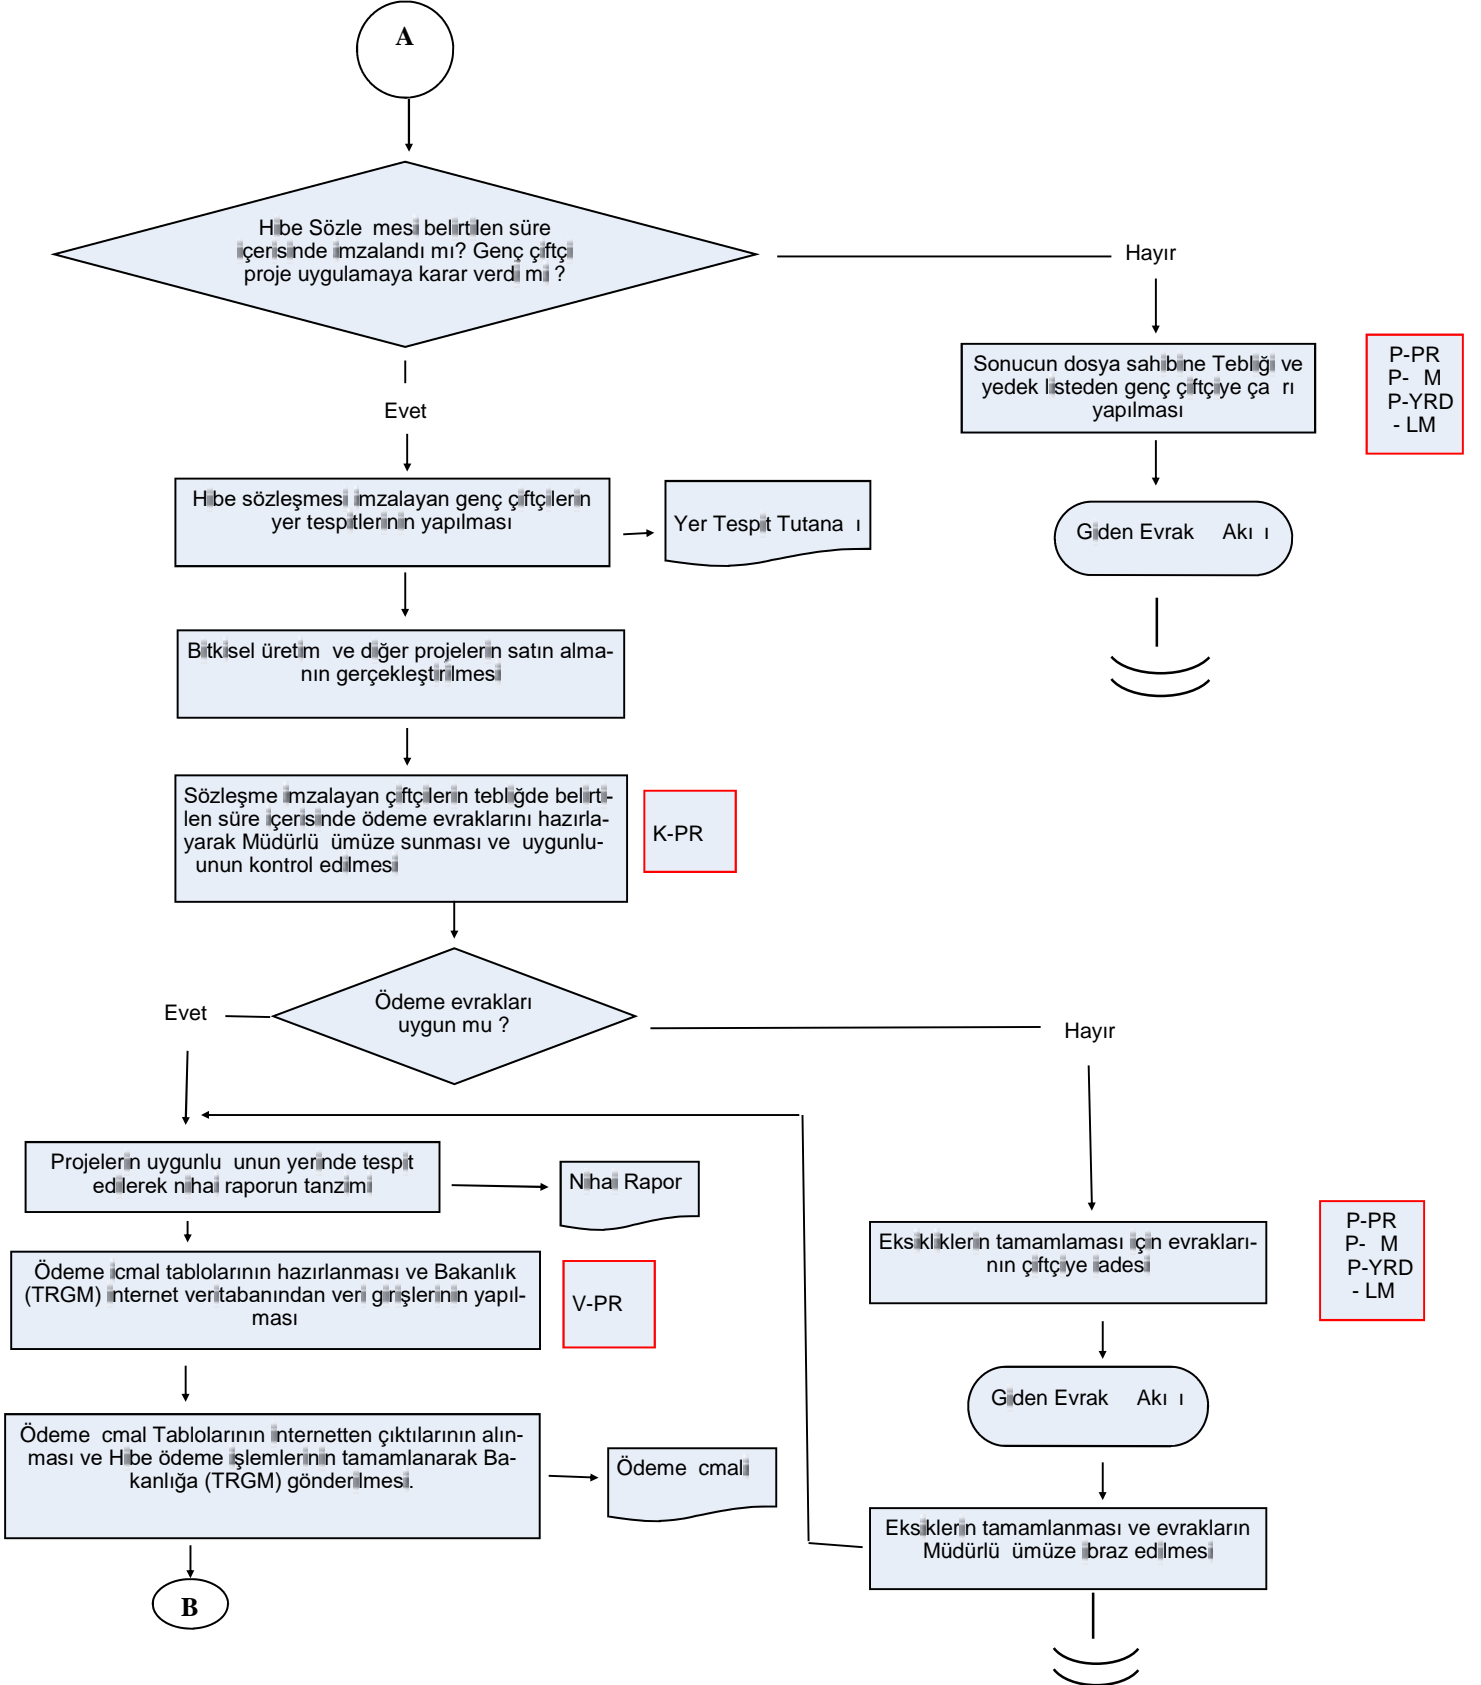

AKI EMASI

GTHB.50. LM. KS/KYS.AK

B R M:	KIRSAL KALKINMA VE ÖRGÜTLENME UBE MÜDÜRLÜ Ü	REV ZYON NO: 001
EMA NO:	GTHB.50. LM. KS/KYS.AK .09.06	REV ZYON TAR H : 06.02.2018
EMA ADI:	GENÇ Ç FTÇ H BE DESTE LEMLER AKI EMASI	

HAZIRLAYAN	ONAYLAYAN
KS/KYS SORUMLUSU	İL MÜDÜRÜ YARDIMCISI

AKI EMASI

GTHB.50. LM. KS/KYS.AK

B R M:	KIRSAL KALKINMA VE ÖRGÜTLENME UBE MÜDÜRLÜ Ü	REV ZYON NO: 001
EMA NO:	GTHB.50. LM. KS/KYS.AK .09.06	REV ZYON TAR H : 06.02.2018
EMA ADI:	GENÇ Ç FTÇ H BE DESTE LEMLER AKI EMASI	