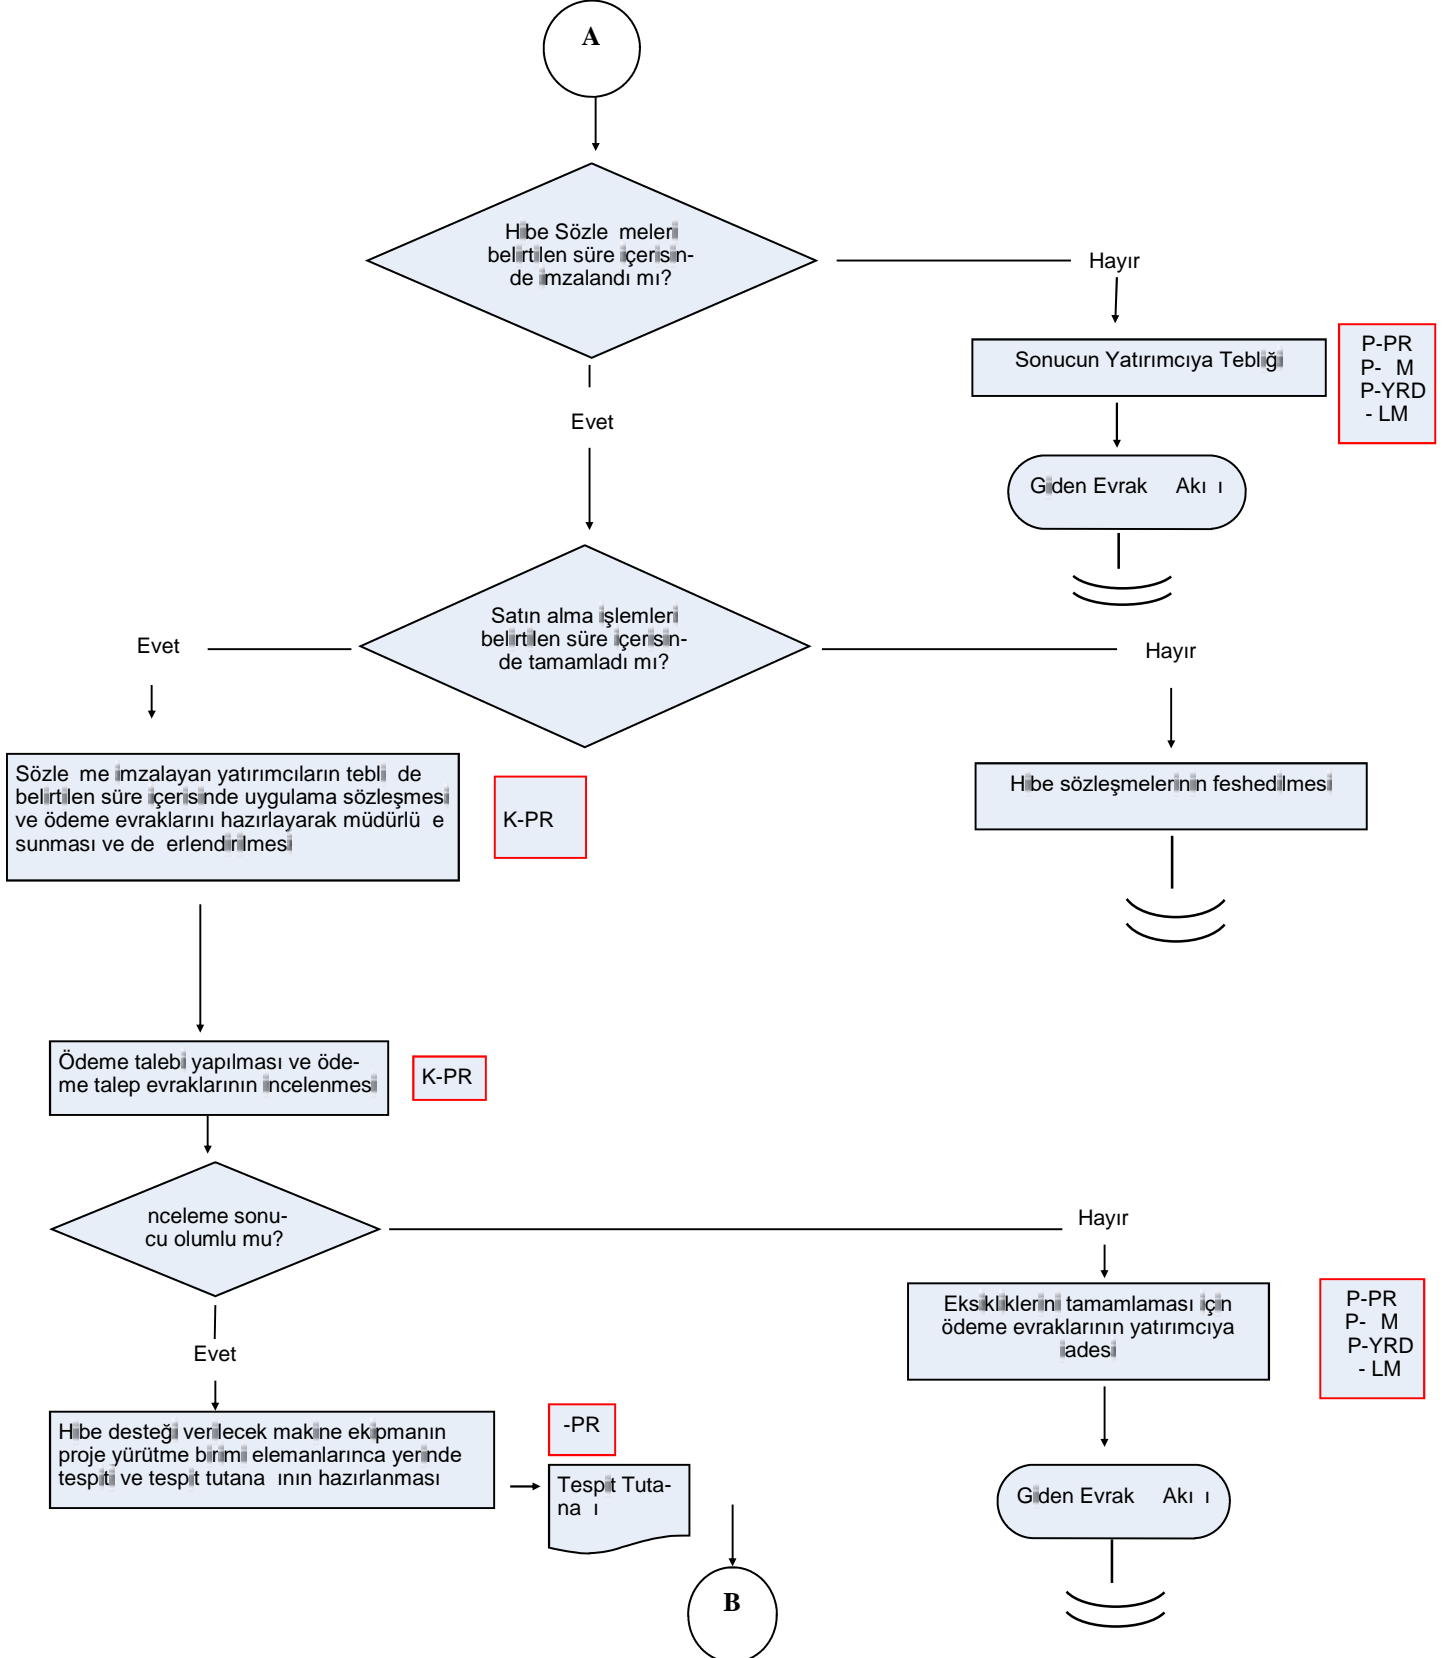


	AKI EMASI	GTHB.50. LM. KS/KYS.AK
B R M:	KIRSAL KALKINMA VE ÖRGÜTLENME UBE MÜDÜRLÜ Ü	REV ZYON NO: 001
EMA NO:	GTHB.50. LM. KS/KYS.AK .09.05	REV ZYON TAR H : 06.02.2018
EMA ADI:	B REYSEL SULAMA MAK NA EK PMAN ALIMLARININ DESTEKLENMES LEMLER AKI EMASI	

HAZIRLAYAN	ONAYLAYAN
KS/KYS SORUMLUSU	L MÜDÜRÜ YARDIMCISI

AKI EMASI

GTHB.50. LM. KS/KYS.AK

B R M:	KIRSAL KALKINMA VE ÖRGÜTLENME ÜBE MÜDÜRLÜ Ü	REV ZYON NO: 001
EMA NO:	GTHB.50. LM. KS/KYS.AK .09.05	REV ZYON TAR H : 06.02.2018
EMA ADI:	B REYSEL SULAMA MAK NA EK PMAN ALIMLARININ DESTEKLENMES LEMLER AKI EMASI	