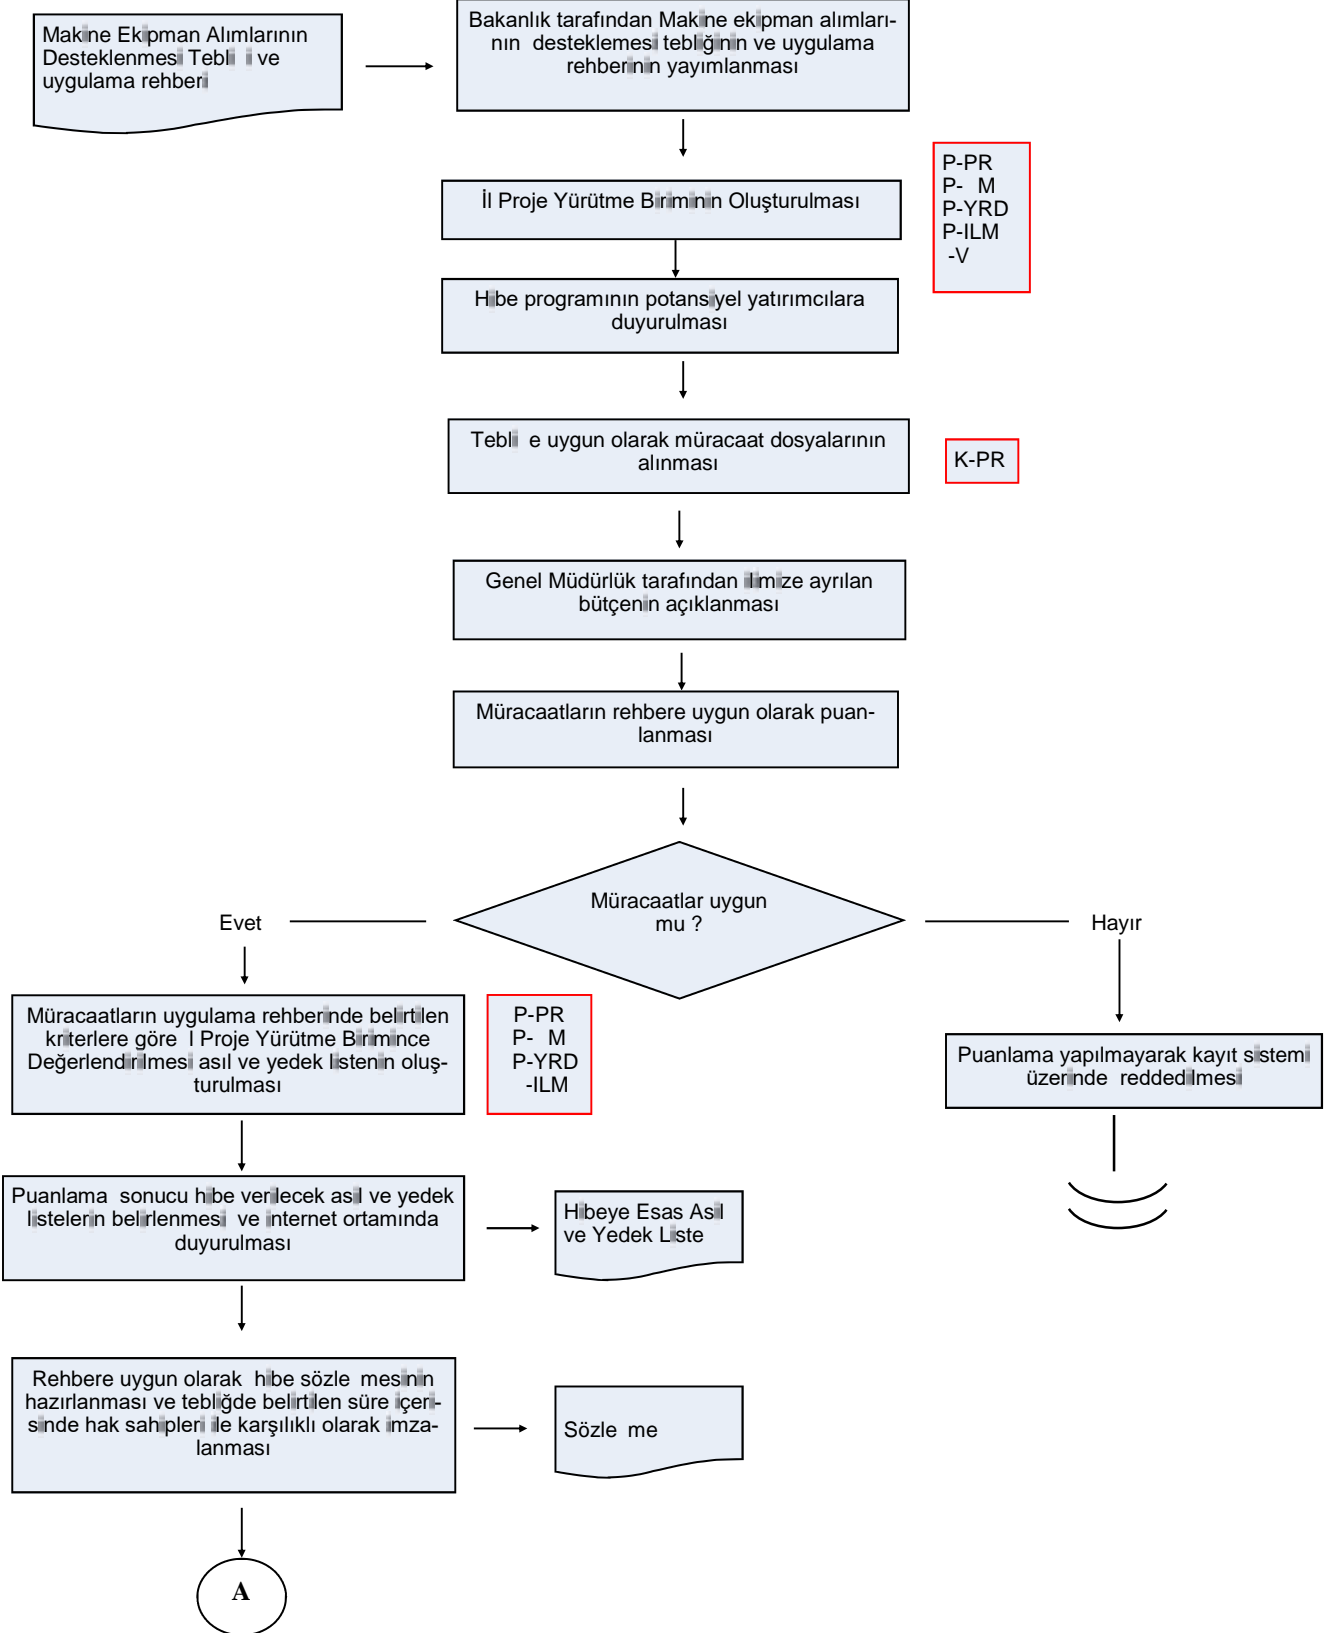


	AKI EMASI	GTHB.50. LM. KS/KYS.AK
B R M:	KIRSAL KALKINMA VE ÖRGÜTLENME UBE MÜDÜRLÜ Ü	REV ZYON NO: 001
EMA NO:	GTHB.50. LM. KS/KYS.AK .09.05	REV ZYON TAR H : 06.02.2018
EMA ADI:	B REYSEL SULAMA MAK NA EK PMAN ALIMLARININ DESTEKLENMES LEMLER AKI EMASI	

HAZIRLAYAN	ONAYLAYAN
KS/KYS SORUMLUSU	L MÜDÜRÜ YARDIMCISI

AKI EMASI

GTHB.50. LM. KS/KYS.AK

B R M:	KIRSAL KALKINMA VE ÖRGÜTLENME ÜBE MÜDÜRLÜ Ü	REV ZYON NO: 001
EMA NO:	GTHB.50. LM. KS/KYS.AK .09.05	REV ZYON TAR H : 06.02.2018
EMA ADI:	B REYSEL SULAMA MAK NA EK PMAN ALIMLARININ DESTEKLENMES LEMLER AKI EMASI	