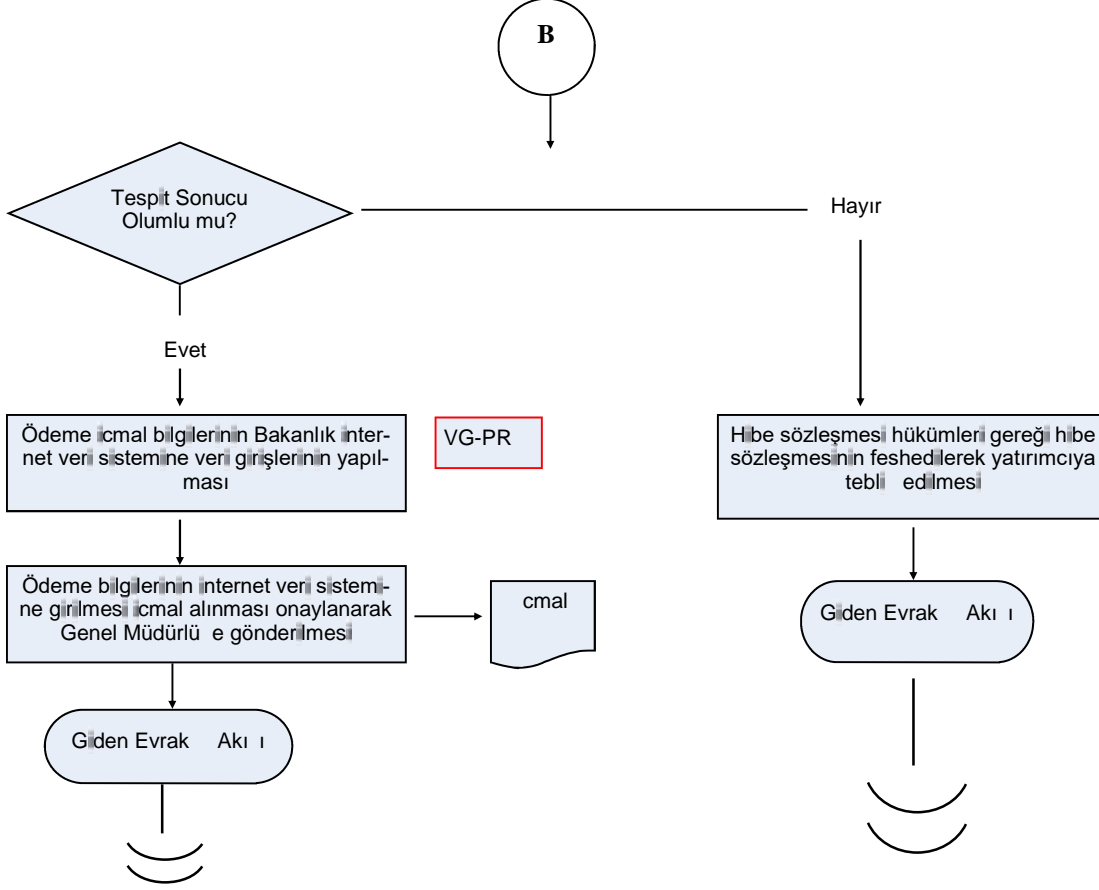

HAZIRLAYAN	ONAYLAYAN
KS/KYS SORUMLUSU	L MÜDÜRÜ YARDIMCISI

AKI EMASI

GTHB.50. LM. KS/KYS.AK

B R M:	KIRSAL KALKINMA VE ÖRGÜTLENME ÜBE MÜDÜRLÜ Ü	REV ZYON NO: 001
EMA NO:	GTHB.50. LM. KS/KYS.AK .09.05	REV ZYON TAR H : 06.02.2018
EMA ADI:	B REYSEL SULAMA MAK NA EK PMAN ALIMLARININ DESTEKLENMES LEMLER AKI EMASI	

HAZIRLAYAN	ONAYLAYAN
KS/KYS SORUMLUSU	L MÜDÜRÜ YARDIMCISI

	AKI EMASI	GTHB.50. LM. KS/KYS.AK
B R M:	KIRSAL KALKINMA VE ÖRGÜTLENME UBE MÜDÜRLÜ Ü	REV ZYON NO: 001
EMA NO:	GTHB.50. LM. KS/KYS.AK .09.05	REV ZYON TAR H : 06.02.2018
EMA ADI:	B REYSEL SULAMA MAK NA EK PMAN ALIMLARININ DESTEKLENMES LEMLER AKI EMASI	