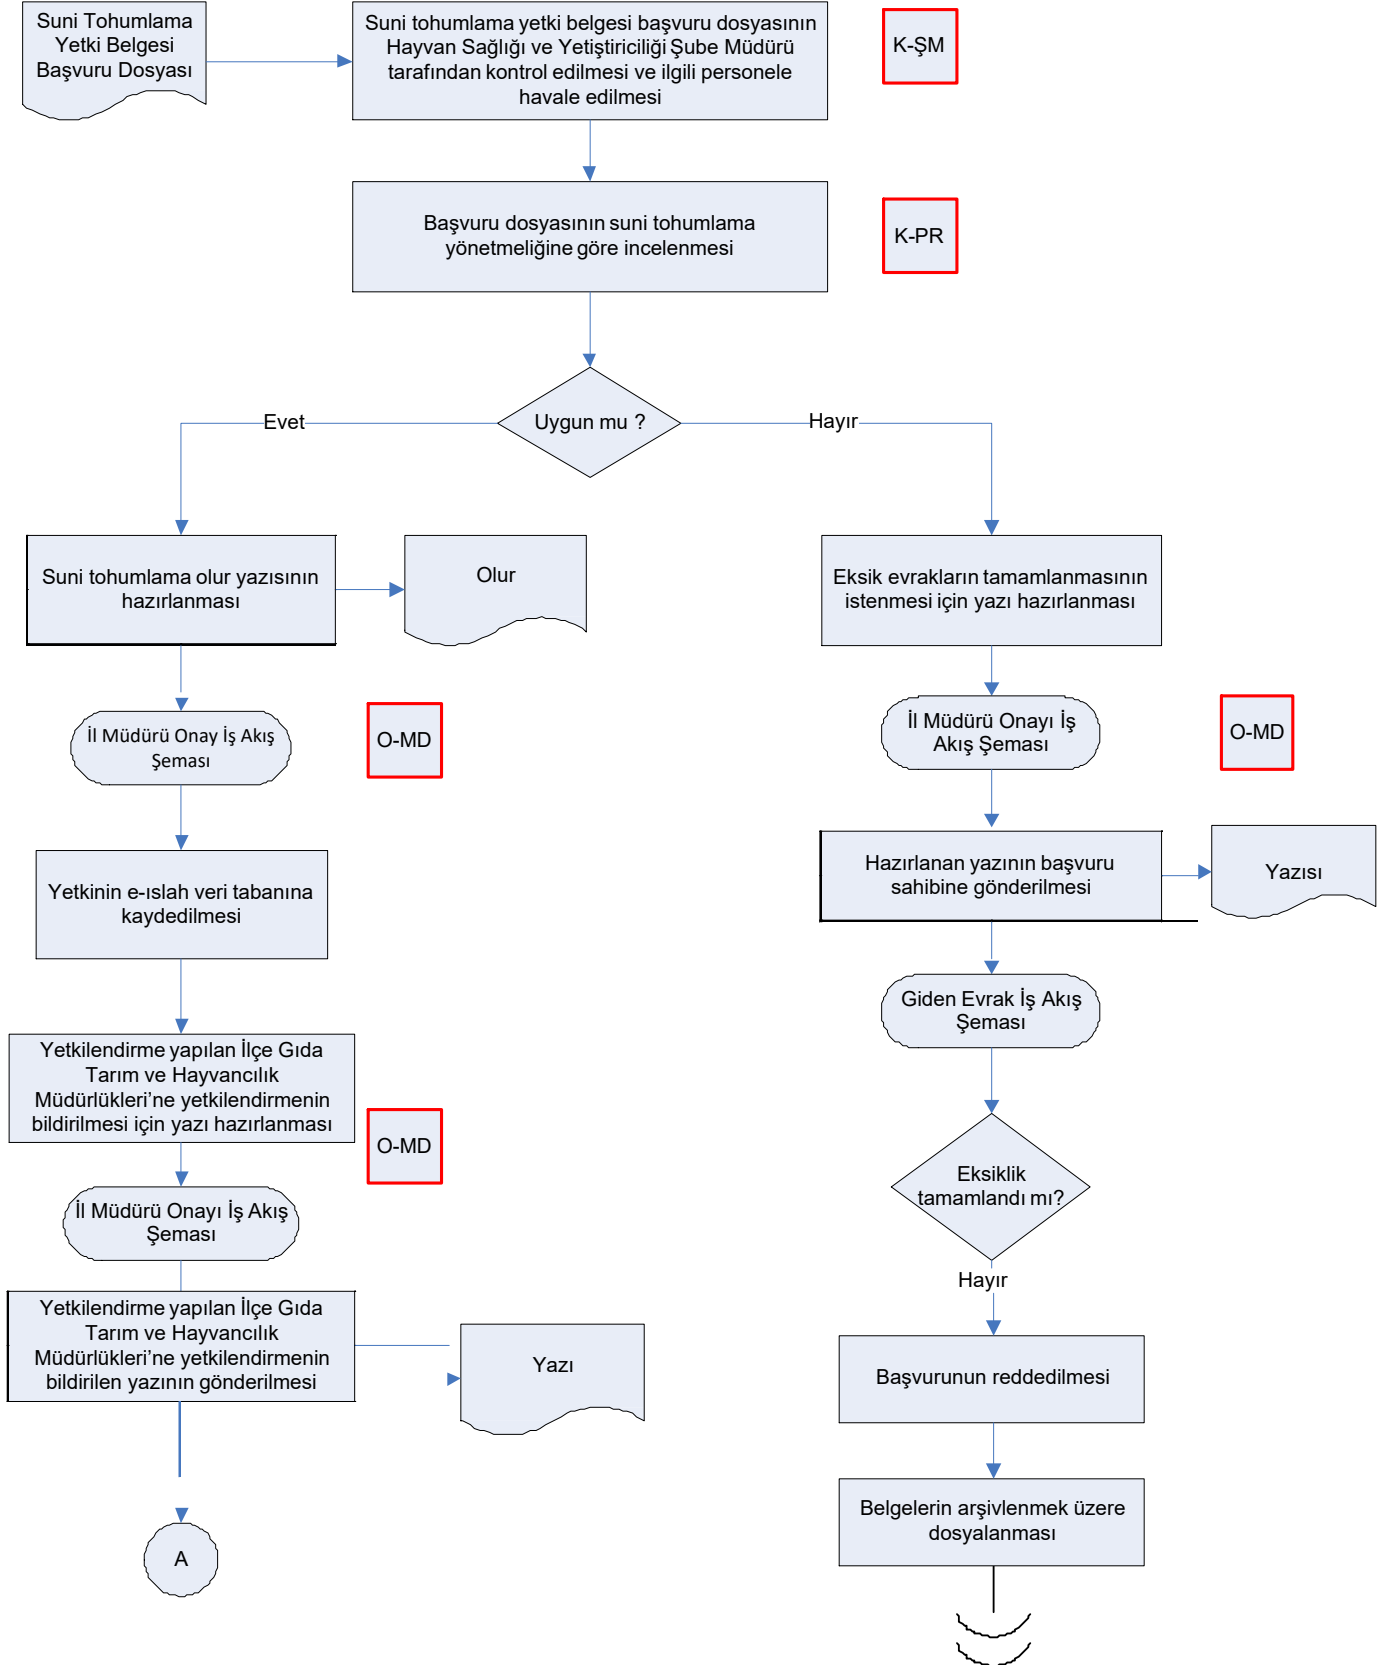

İŞ AKIŞ ŞEMASI

GTHB.50.İLM.İKS/KYS.AKŞ

BİRİM:	HAYVAN SAĞLIĞI, YETİŞTİRİCİLİĞİ VE SU ÜRÜNLERİ ŞUBE MÜDÜRLÜĞÜ	REVİZYON NO: 001
ŞEMA NO:	GTHB.50.İLM.İKS/KYS.AKŞ.06.35	REVİZYON TARİHİ: 06.02.2018
ŞEMA ADI:	SUNİ TOHURLAMA YETKİLENDİRME İŞLEMLERİ İŞ AKIŞ ŞEMASI	

HAZIRLAYAN

İKS/KYS SORUMLUSU

ONAYLAYAN

İL MÜDÜRÜ YARDIMCISI

İŞ AKIŞ ŞEMASI

GTHB.50.İLM.İKS/KYS.AKŞ

BİRİM:	HAYVAN SAĞLIĞI, YETİŞTİRİCİLİĞİ VE SU ÜRÜNLERİ ŞUBE MÜDÜRLÜĞÜ	REVİZYON NO: 001
ŞEMA NO:	GTHB.50.İLM.İKS/KYS.AKŞ.06.35	REVİZYON TARİHİ: 06.02.2018
ŞEMA ADI:	SUNİ TOHURLAMA YETKİLENDİRME İŞLEMLERİ İŞ AKIŞ ŞEMASI	