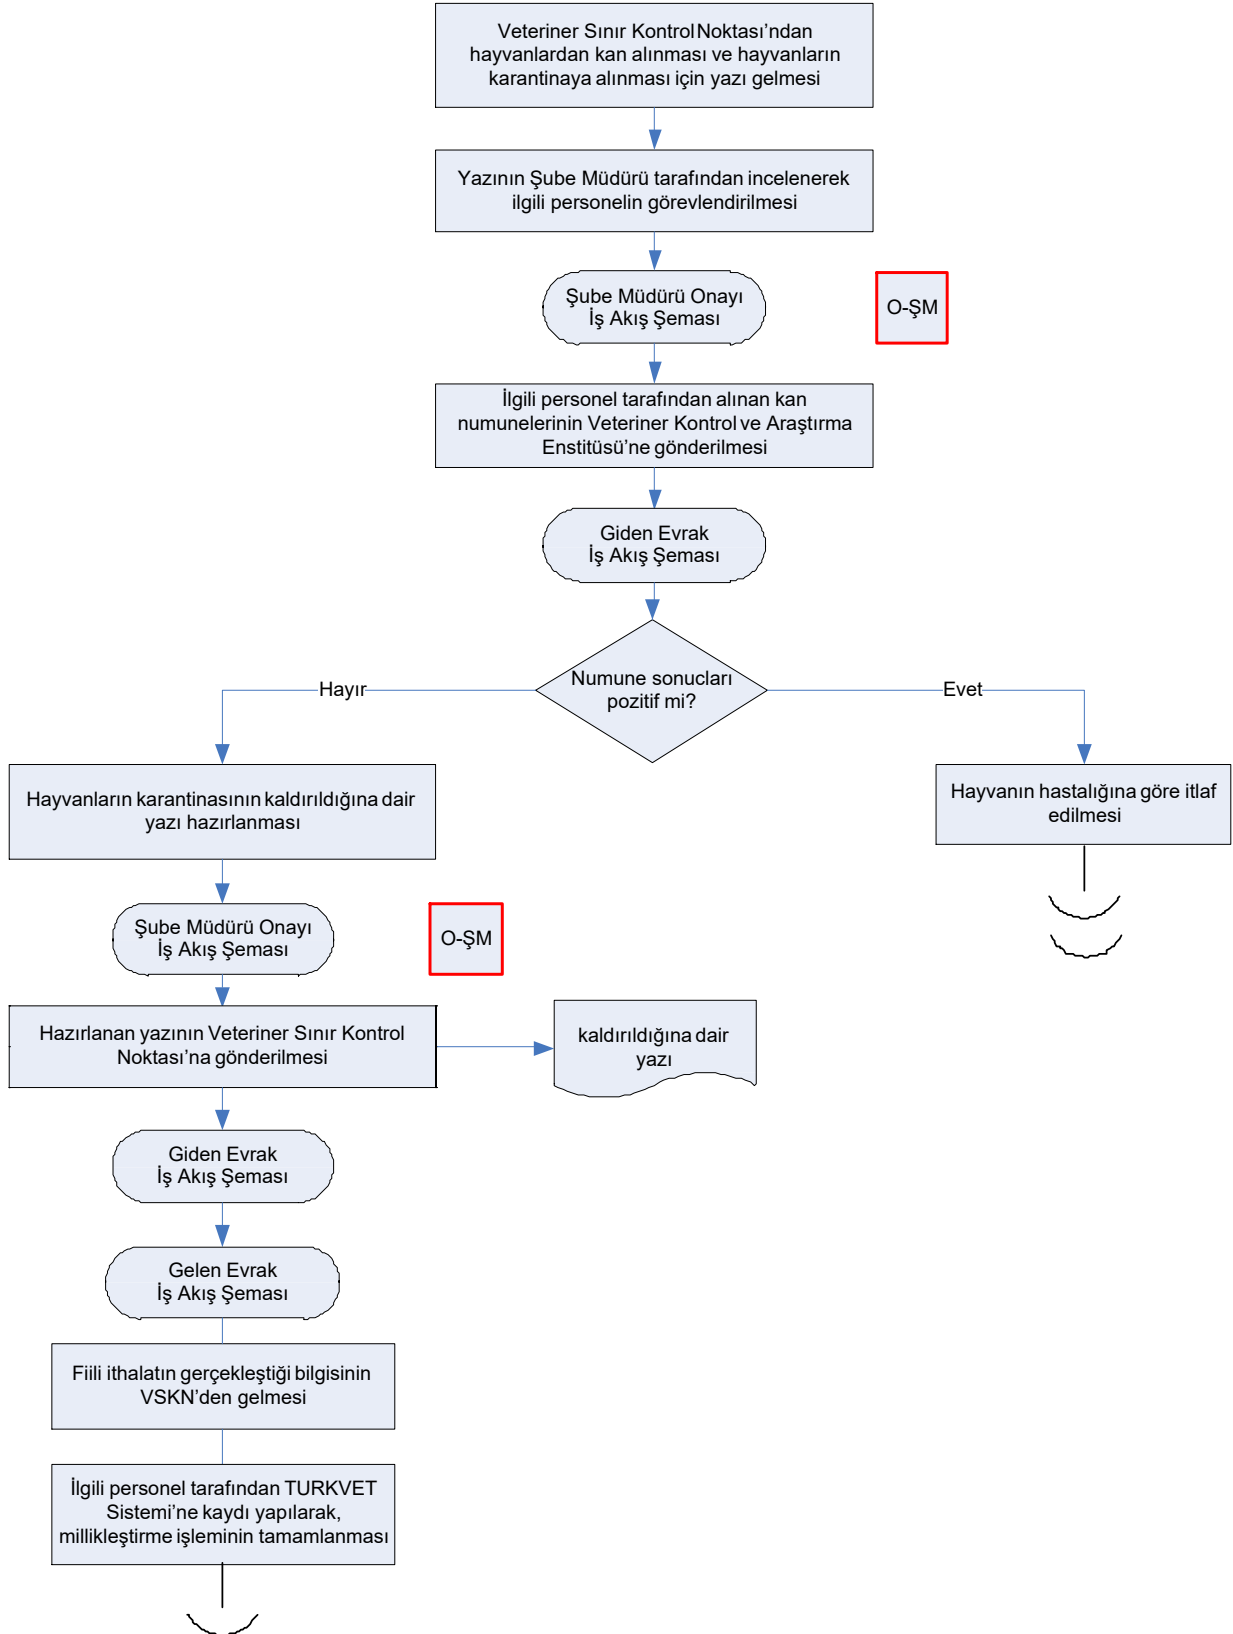

İŞ AKIŞ ŞEMASI

GTHB.50.İLM.KYS.İAŞ

BİRİM:	HAYVAN SAĞLIĞI, YETİŞTİRİCİLİĞİ VE SU ÜRÜNLERİ ŞUBE MÜDÜRLÜĞÜ	REVİZYON NO: 001
ŞEMA NO:	GTHB.50.İLM.İKS/KYS.AKŞ.06.27	REVİZYON TARİHİ: 06.02.2018
ŞEMA ADI:	İTHAL EDİLEN BÜYÜKBAŞ VE KÜÇÜKBAŞ HAYVANLARIN MİLLİ-LEŞTİRİLMESİ	

HAZIRLAYAN

İKS/KYS SORUMLUSU

ONAYLAYAN

İL MÜDÜRÜ YARDIMCISI