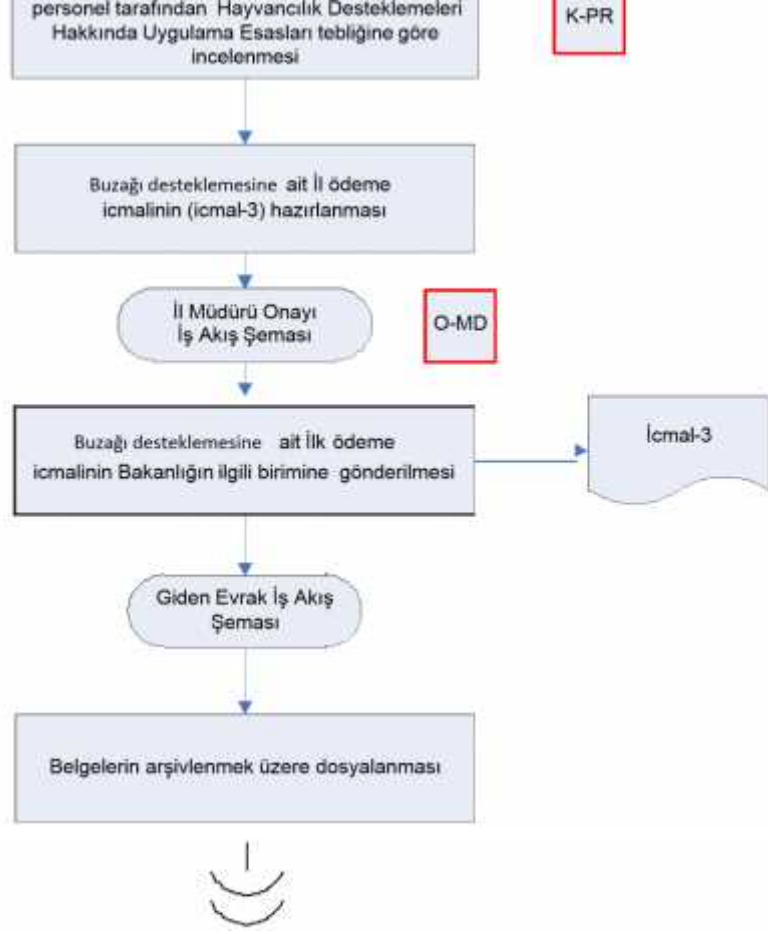

HAZIRLAYAN

ONAYLAYAN

KS/KYS SORUMLUSU

L MDR YARDIMCISI

AKI EMASI

GTHB.50. LM. KS/KYS.AK

B R M:	HAYVAN SA LI I, YET T R C L VE SU ÜRÜNLER ÜBE MÜDÜRLÜ Ü	REV ZYON NO: 001
EMA NO:	GTHB.50. LM. KS/KYS.AK .06.22	REV ZYON TAR H : 06.02.2018
EMA ADI:	BUZA I DESTEKLEMES LEMLER AKI EMASI	