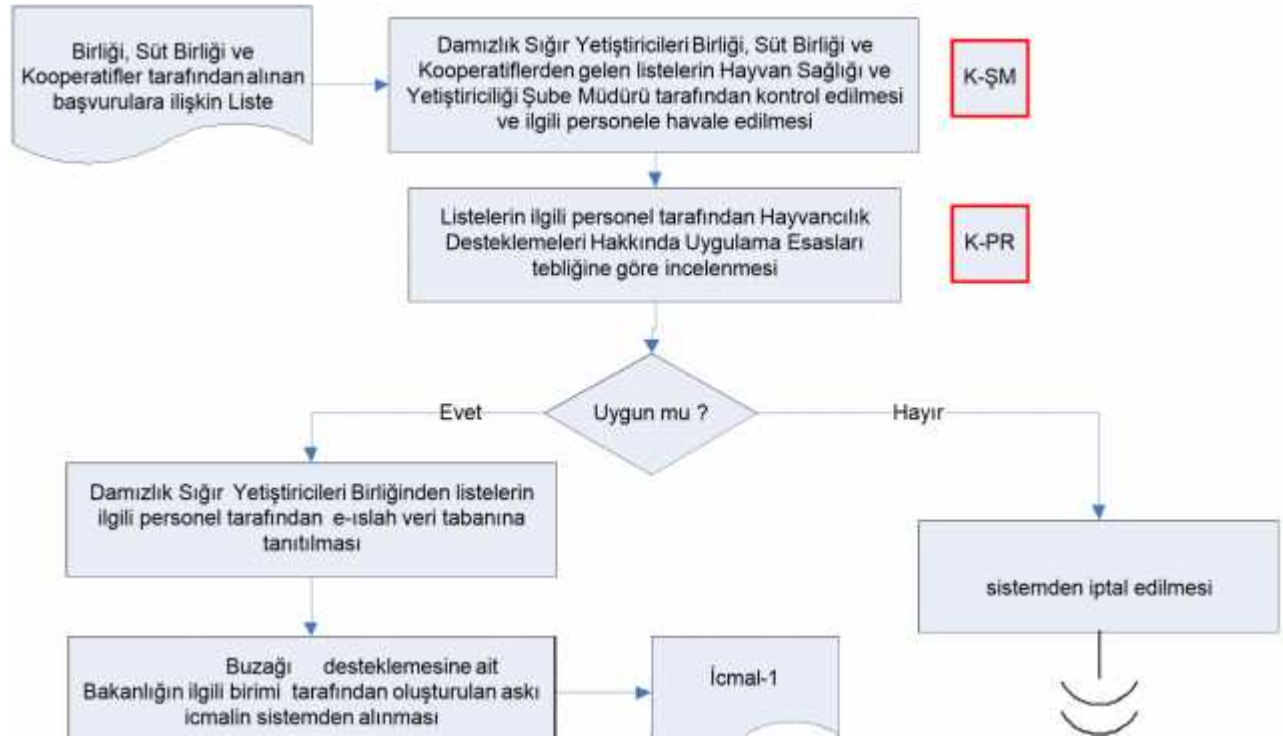

AKI EMASI

GTHB.50. LM. KS/KYS.AK

B R M:	HAYVAN SA LI I, YET T R C L VE SU ÜRÜNLER ÜBE MÜDÜRLÜ Ü	REV ZYON NO: 001
EMA NO:	GTHB.50. LM. KS/KYS.AK .06.22	REV ZYON TAR H : 06.02.2018
EMA ADI:	BUZA I DESTEKLEMES LEMLER AKI EMASI	