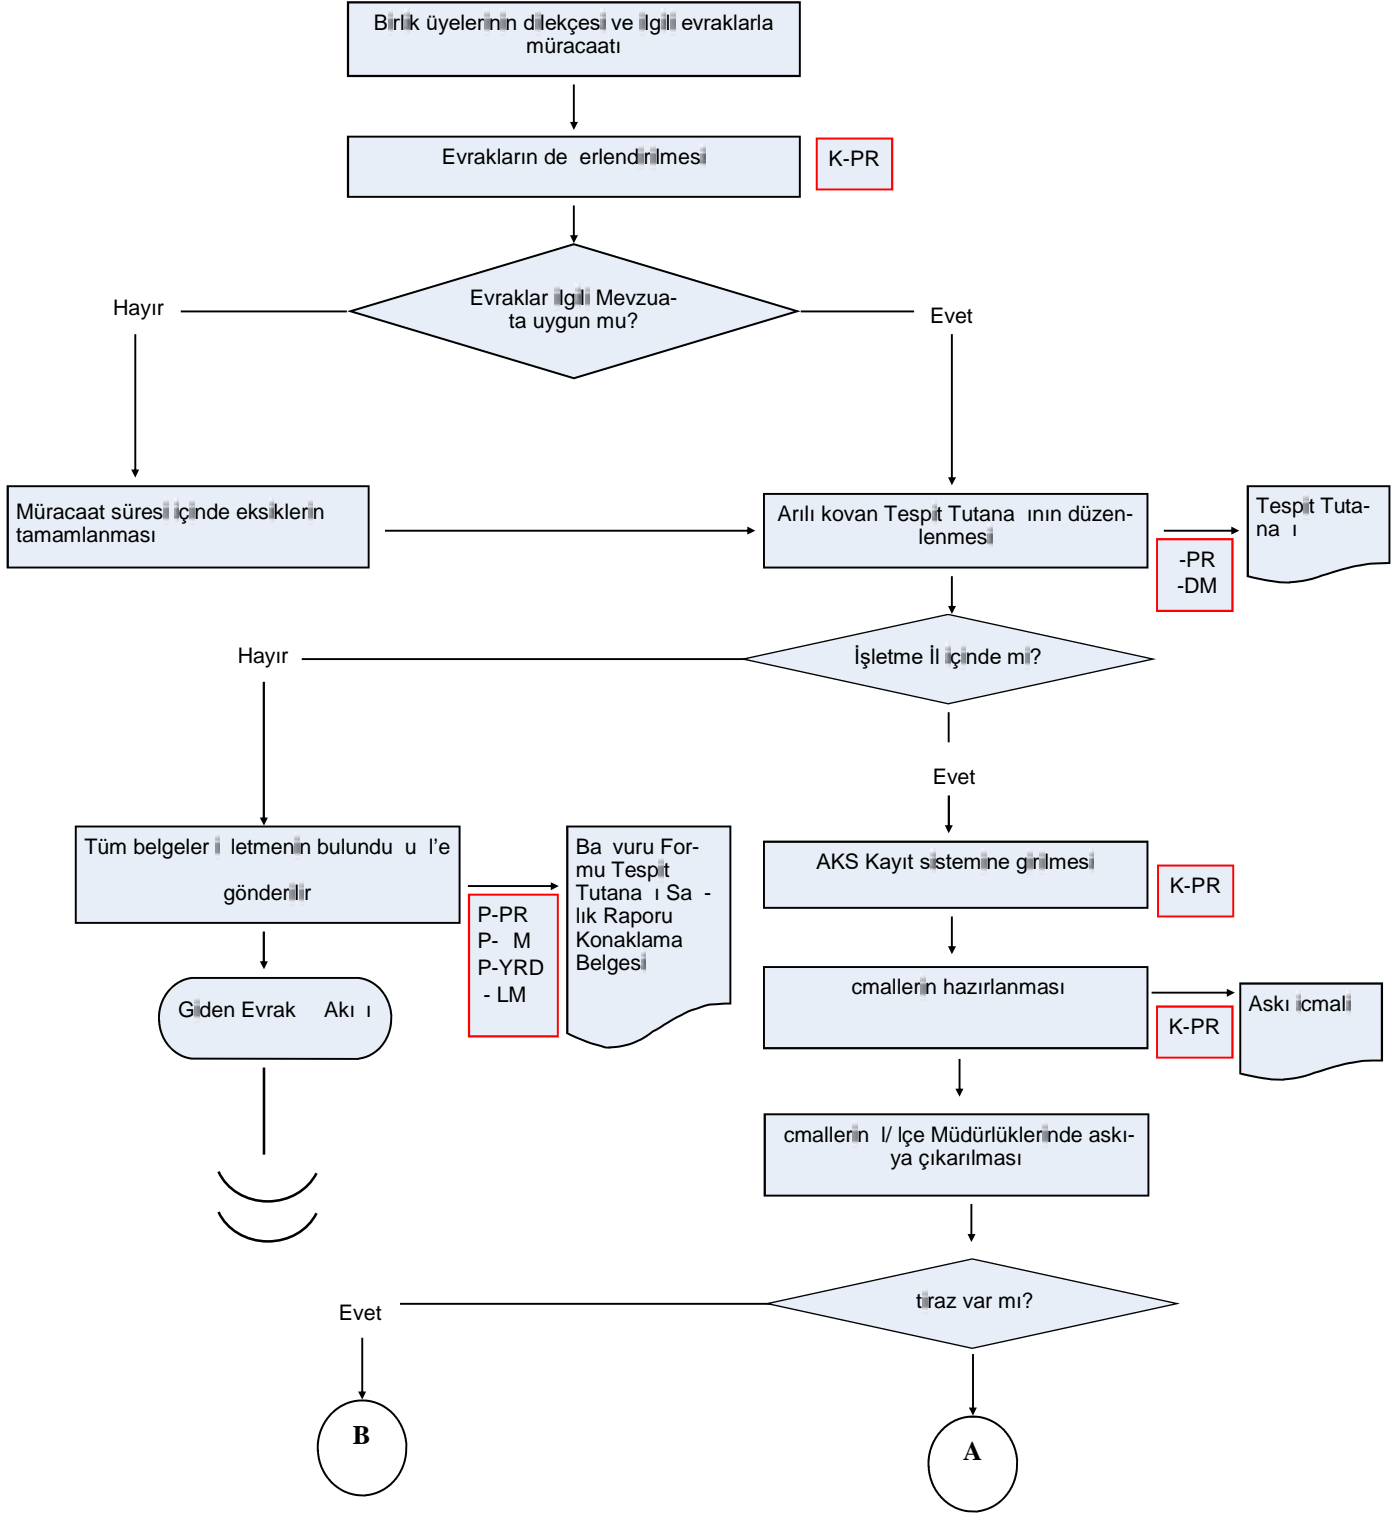

AKI EMASI

GTHB.50. LM. KS/KYS.AK

B R M:	HAYVAN SA LI I, YET T R C L VE SU ÜRÜNLER ÜBE MÜDÜRLÜ Ü	REV ZYON NO: 001
EMA NO:	GTHB.50. LM. KS/KYS.AK .06.21	REV ZYON TAR H : 06.02.2018
EMA ADI:	ARICILIK DESTE LEMLER AKI EMASI	

HAZIRLAYAN	ONAYLAYAN
KS/KYS SORUMLUSU	L MÜDÜRÜ YARDIMCISI

AKI EMASI

GTHB.50. LM. KS/KYS.AK

B R M:	HAYVAN SA LI I, YET T R C L VE SU ÜRÜNLER ÜBE MÜDÜRLÜ Ü	REV ZYON NO: 001
EMA NO:	GTHB.50. LM. KS/KYS.AK .06.21	REV ZYON TAR H : 06.02.2018
EMA ADI:	ARICILIK DESTE LEMLER AKI EMASI	