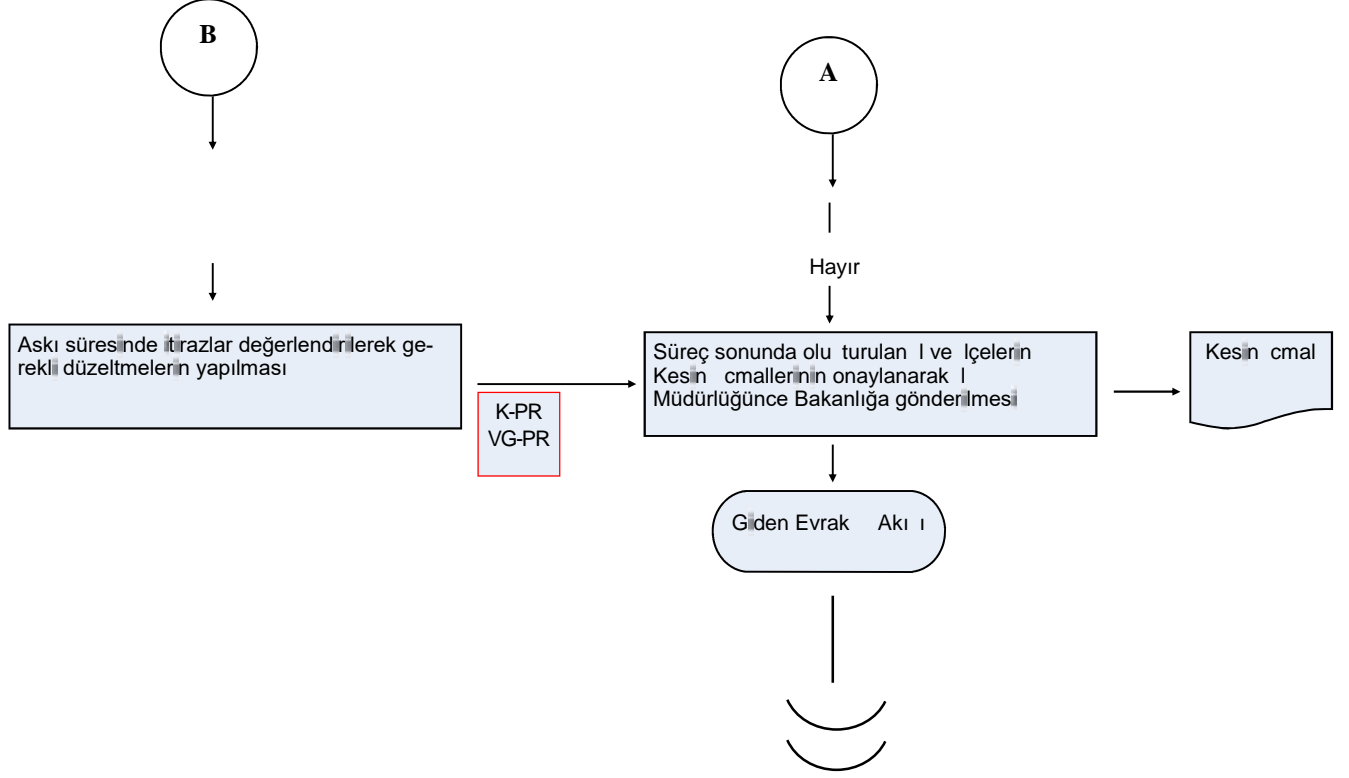

AKI EMASI

GTHB.50. LM. KS/KYS.AK

B R M:	HAYVAN SA LI I, YET T R C L VE SU ÜRÜNLER ÜBE MÜDÜRLÜ Ü	REV ZYON NO: 001
EMA NO:	GTHB.50. LM. KS/KYS.AK .06.21	REV ZYON TAR H : 06.02.2018
EMA ADI:	ARICILIK DESTE LEMLER AKI EMASI	

HAZIRLAYAN	ONAYLAYAN
KS/KYS SORUMLUSU	L MÜDÜRÜ YARDIMCISI

AKI EMASI

GTHB.50. LM. KS/KYS.AK

B R M:	HAYVAN SA LI I, YET T R C L VE SU ÜRÜNLER ÜBE MÜDÜRLÜ Ü	REV ZYON NO: 001
EMA NO:	GTHB.50. LM. KS/KYS.AK .06.21	REV ZYON TAR H : 06.02.2018
EMA ADI:	ARICILIK DESTE LEMLER AKI EMASI	