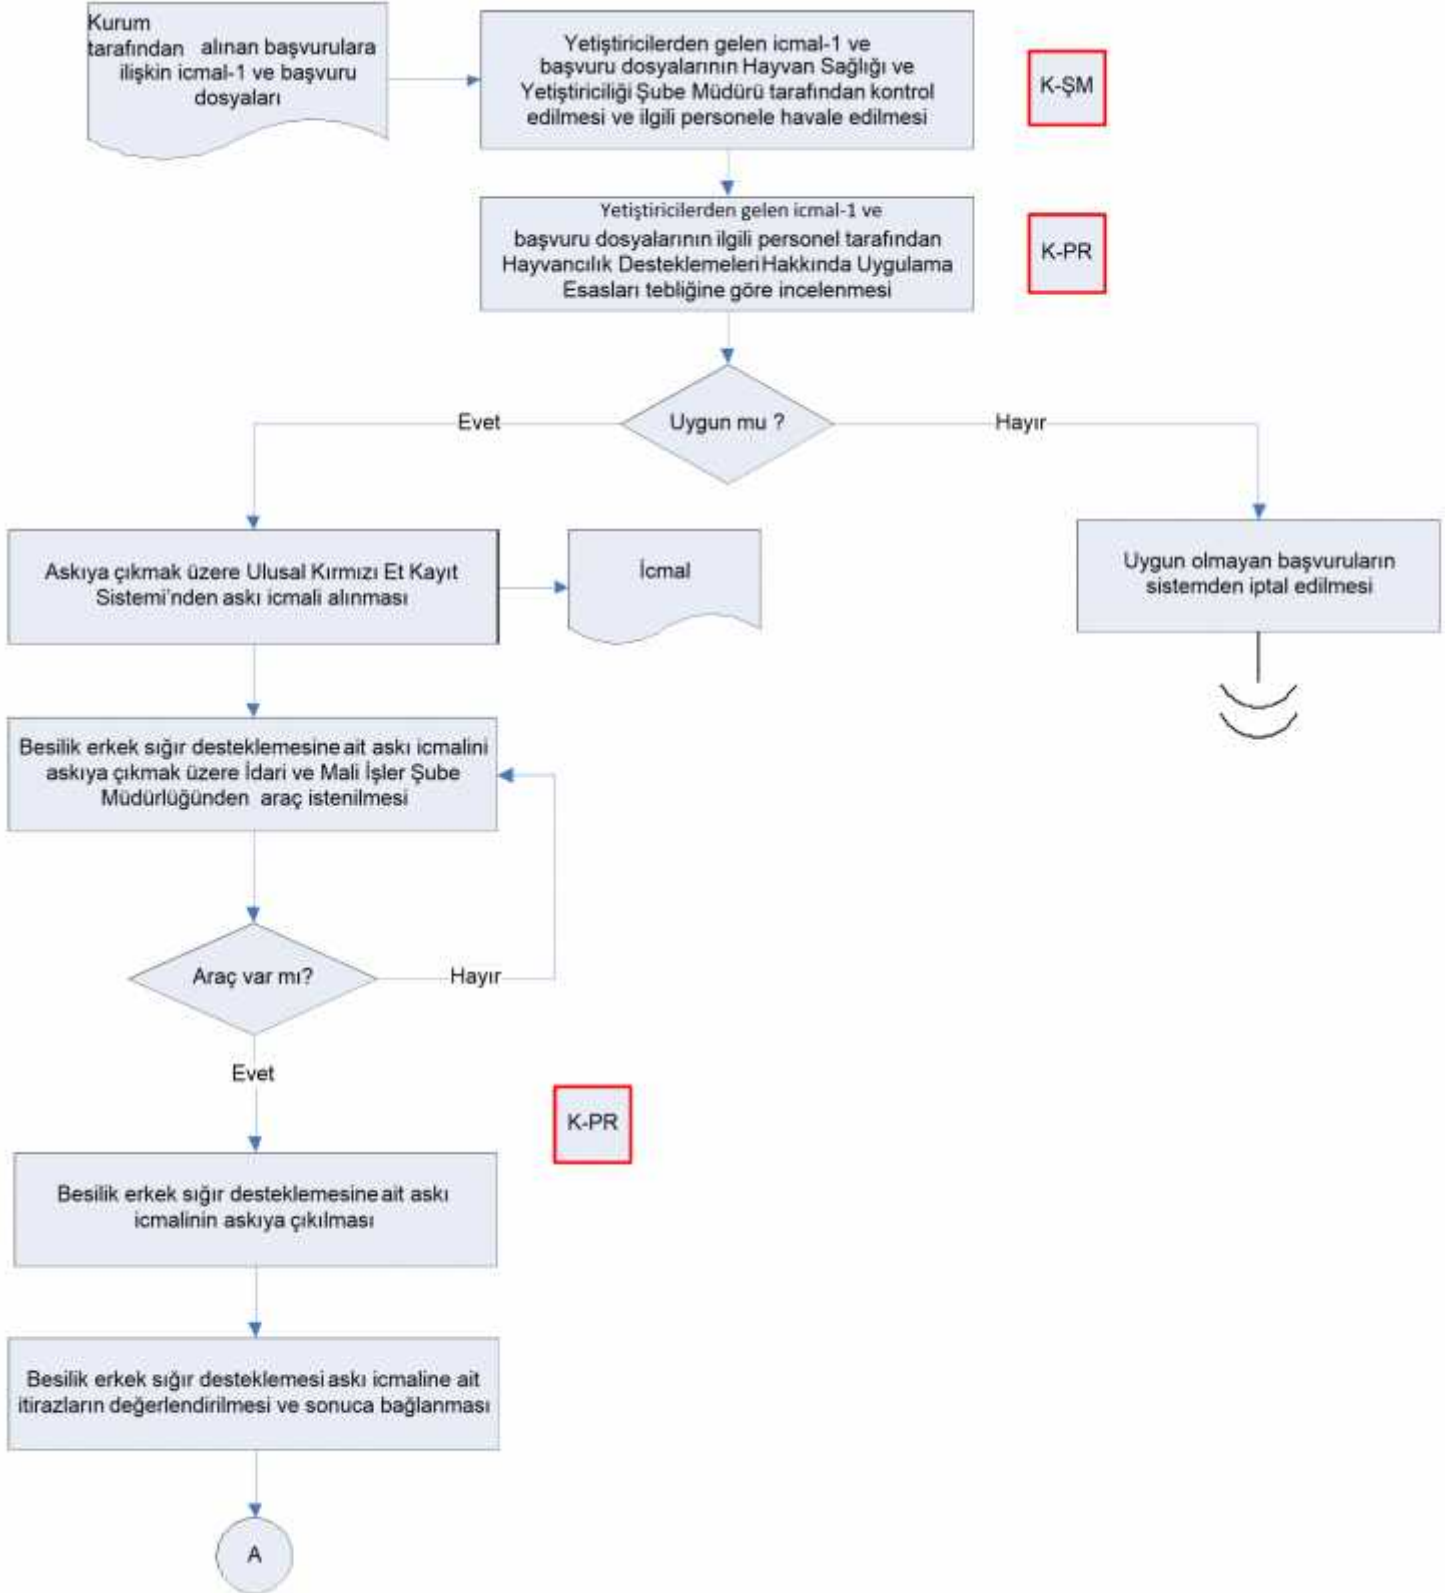

AKI EMASI

GTHB.50. LM. KS/KYS.AK

B R M:	HAYVAN SA LI I YET T R C L VE SU ÜRÜNLER ÜBE MÜDÜRLÜ Ü	REV ZYON NO: 001
EMA NO:	GTHB.50. LM. KS/KYS.AK .06.20	REV ZYON TAR H : 06.02.2018
EMA ADI:	BES L K ERKEK SI IR DESTEKLEMES LEMLER AKI EMASI	

HAZIRLAYAN	ONAYLAYAN
KS/KYS SORUMLUSU	L MÜDÜRÜ YARDIMCISI

AKI EMASI

GTHB.50. LM. KS/KYS.AK

B R M:	HAYVAN SA LI I YET T R C L VE SU ÜRÜNLER ÜBE MÜDÜRLÜ Ü	REV ZYON NO: 001
EMA NO:	GTHB.50. LM. KS/KYS.AK .06.20	REV ZYON TAR H : 06.02.2018
EMA ADI:	BES L K ERKEK S I IR DESTEKLEMES LEMLER AKI EMASI	