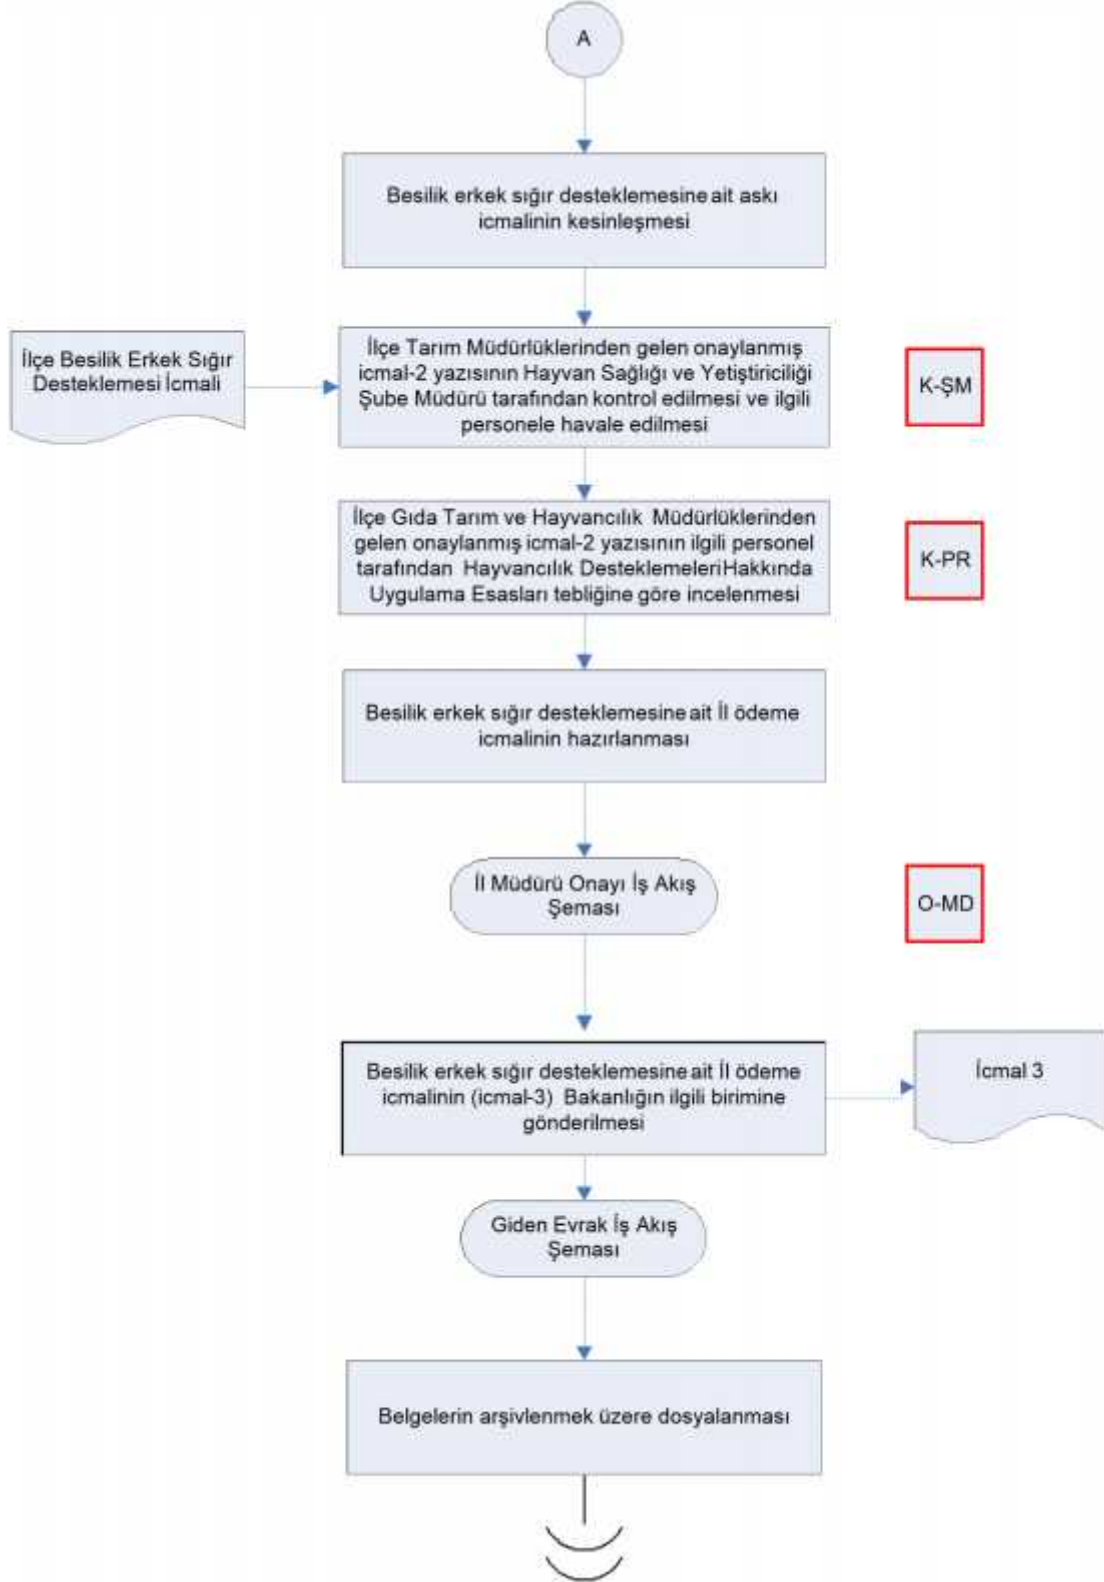

AKI EMASI

GTHB.50. LM. KS/KYS.AK

B R M:	HAYVAN SA LI I YET T R C L VE SU ÜRÜNLER ÜBE MÜDÜRLÜ Ü	REV ZYON NO: 001
EMA NO:	GTHB.50. LM. KS/KYS.AK .06.20	REV ZYON TAR H : 06.02.2018
EMA ADI:	BES L K ERKEK SI IR DESTEKLEMES LEMLER AKI EMASI	

HAZIRLAYAN	ONAYLAYAN
KS/KYS SORUMLUSU	L MÜDÜRÜ YARDIMCISI

AKI EMASI

GTHB.50. LM. KS/KYS.AK

B R M:	HAYVAN SA LI I YET T R C L VE SU ÜRÜNLER ÜBE MÜDÜRLÜ Ü	REV ZYON NO: 001
EMA NO:	GTHB.50. LM. KS/KYS.AK .06.20	REV ZYON TAR H : 06.02.2018
EMA ADI:	BES L K ERKEK S I IR DESTEKLEMES LEMLER AKI EMASI	