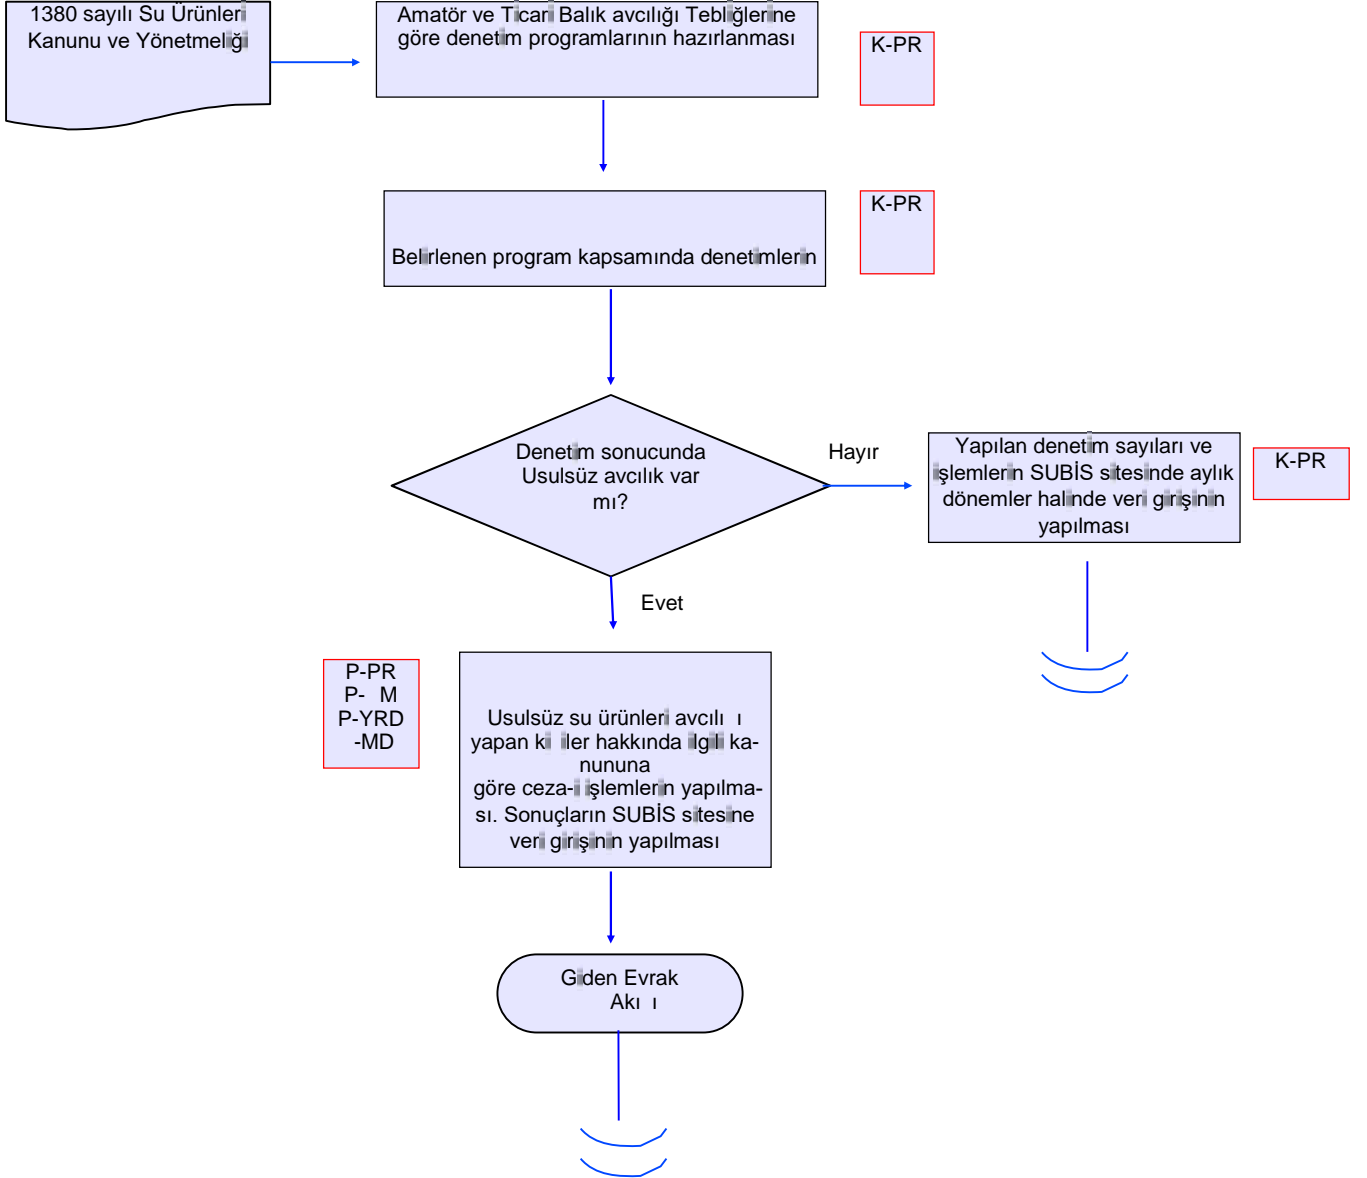


	AKI EMASI	GTHB.50. LM. KS/KYS.AK
B R M:	HAYVAN SA LI I, YET T R C L VE SU ÜRÜNLER UBE MÜ- DÜRLÜ Ü	REV ZYON NO: 001
EMA NO:	GTHB.50. LM. KS/KYS.AK .06.19	REV ZYON TAR H : 05.02.2018
EMA ADI:	SU ÜRÜNLER AVLAK SAHALARININ KONTROLÜ LEMLER	

HAZIRLAYAN	ONAYLAYAN
KS/KYS SORUMLUSU	L MÜDÜRÜ YARDIMCISI