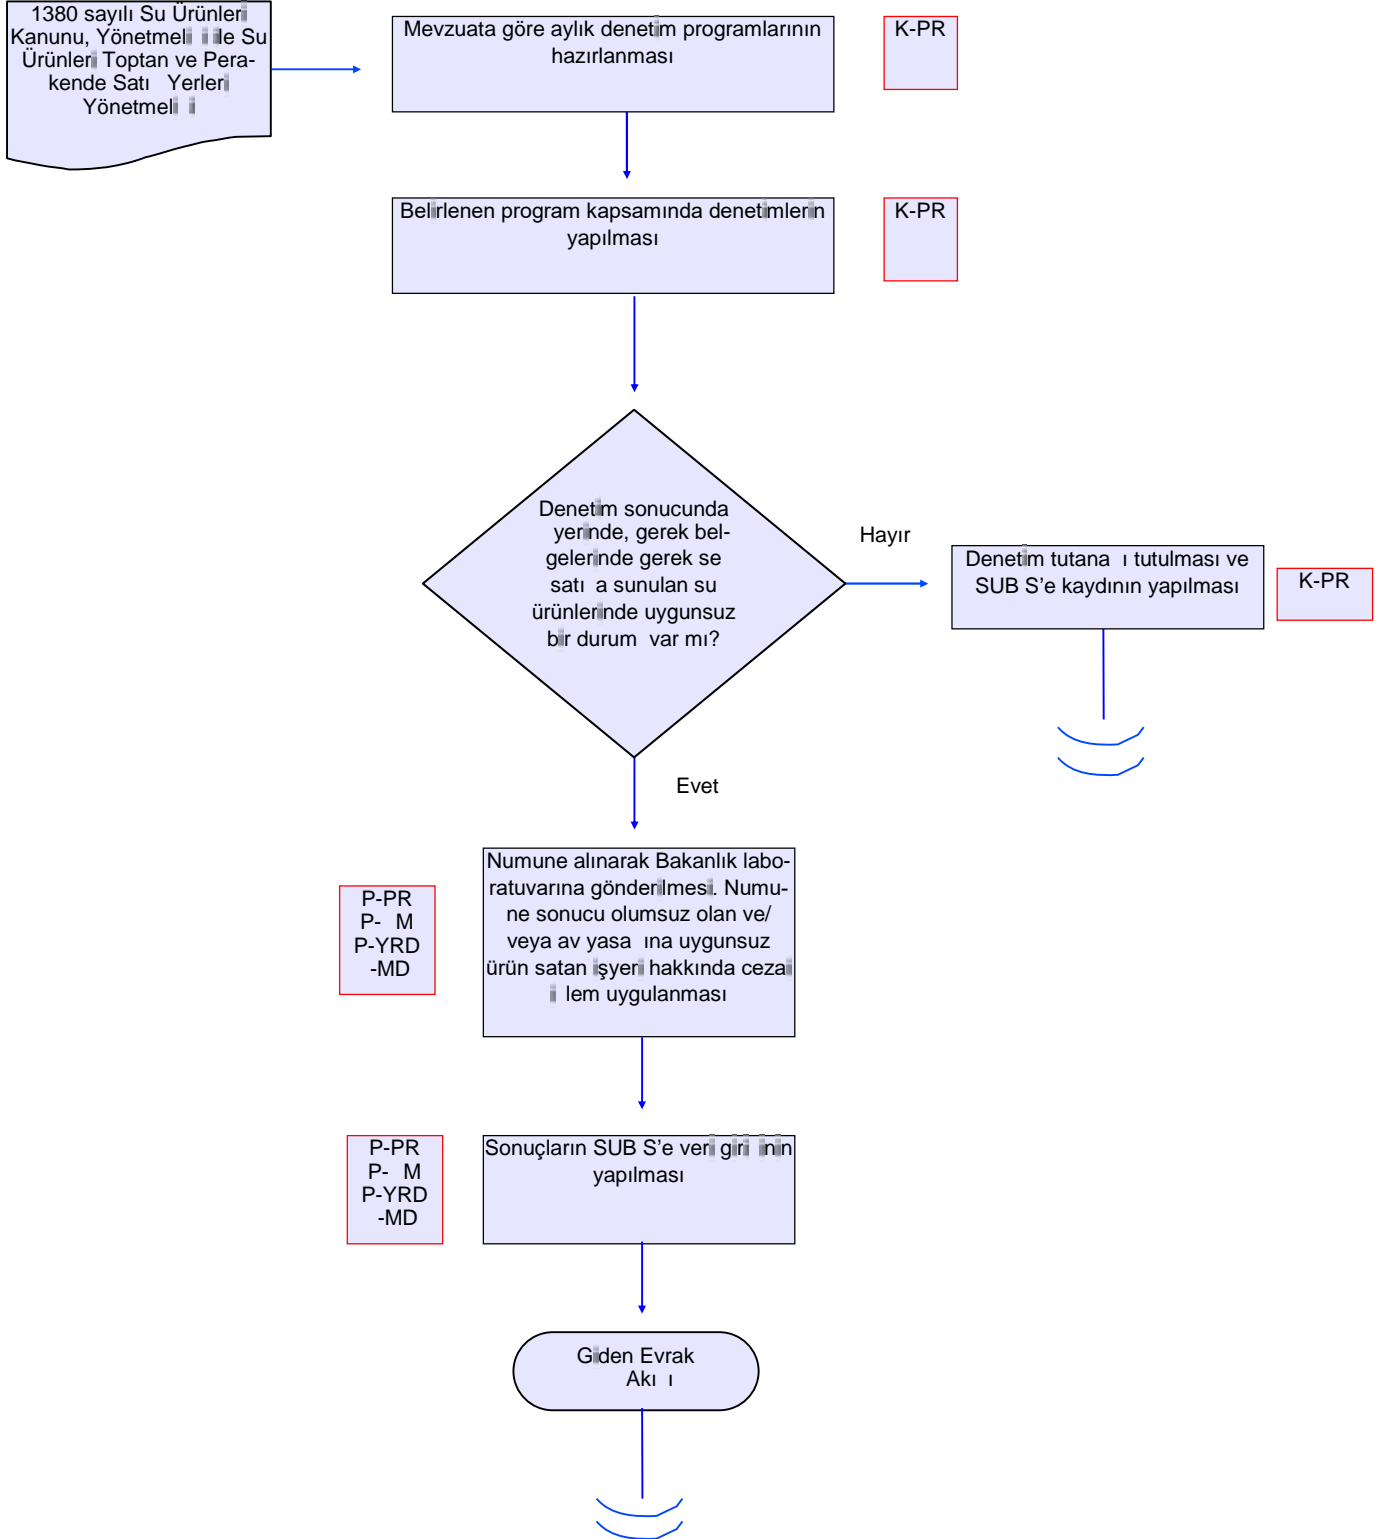


	AKI EMASI	GTHB.50. LM. KS/KYS.AK
B R M:	HAYVAN SA LI I, YET T R C L VE SU ÜRÜNLER ÜBE MÜ- DÜRLÜ Ü	REV ZYON NO: 001
EMA NO:	GTHB.50. LM. KS/KYS.AK .06.18	REV ZYON TAR H : 05.02.2018
EMA ADI:	PERAKENDE SU ÜRÜNLER SATI YERLER DENET M LEMLER	

HAZIRLAYAN	ONAYLAYAN
KS/KYS SORUMLUSU	L MÜDÜRÜ YARDIMCISI