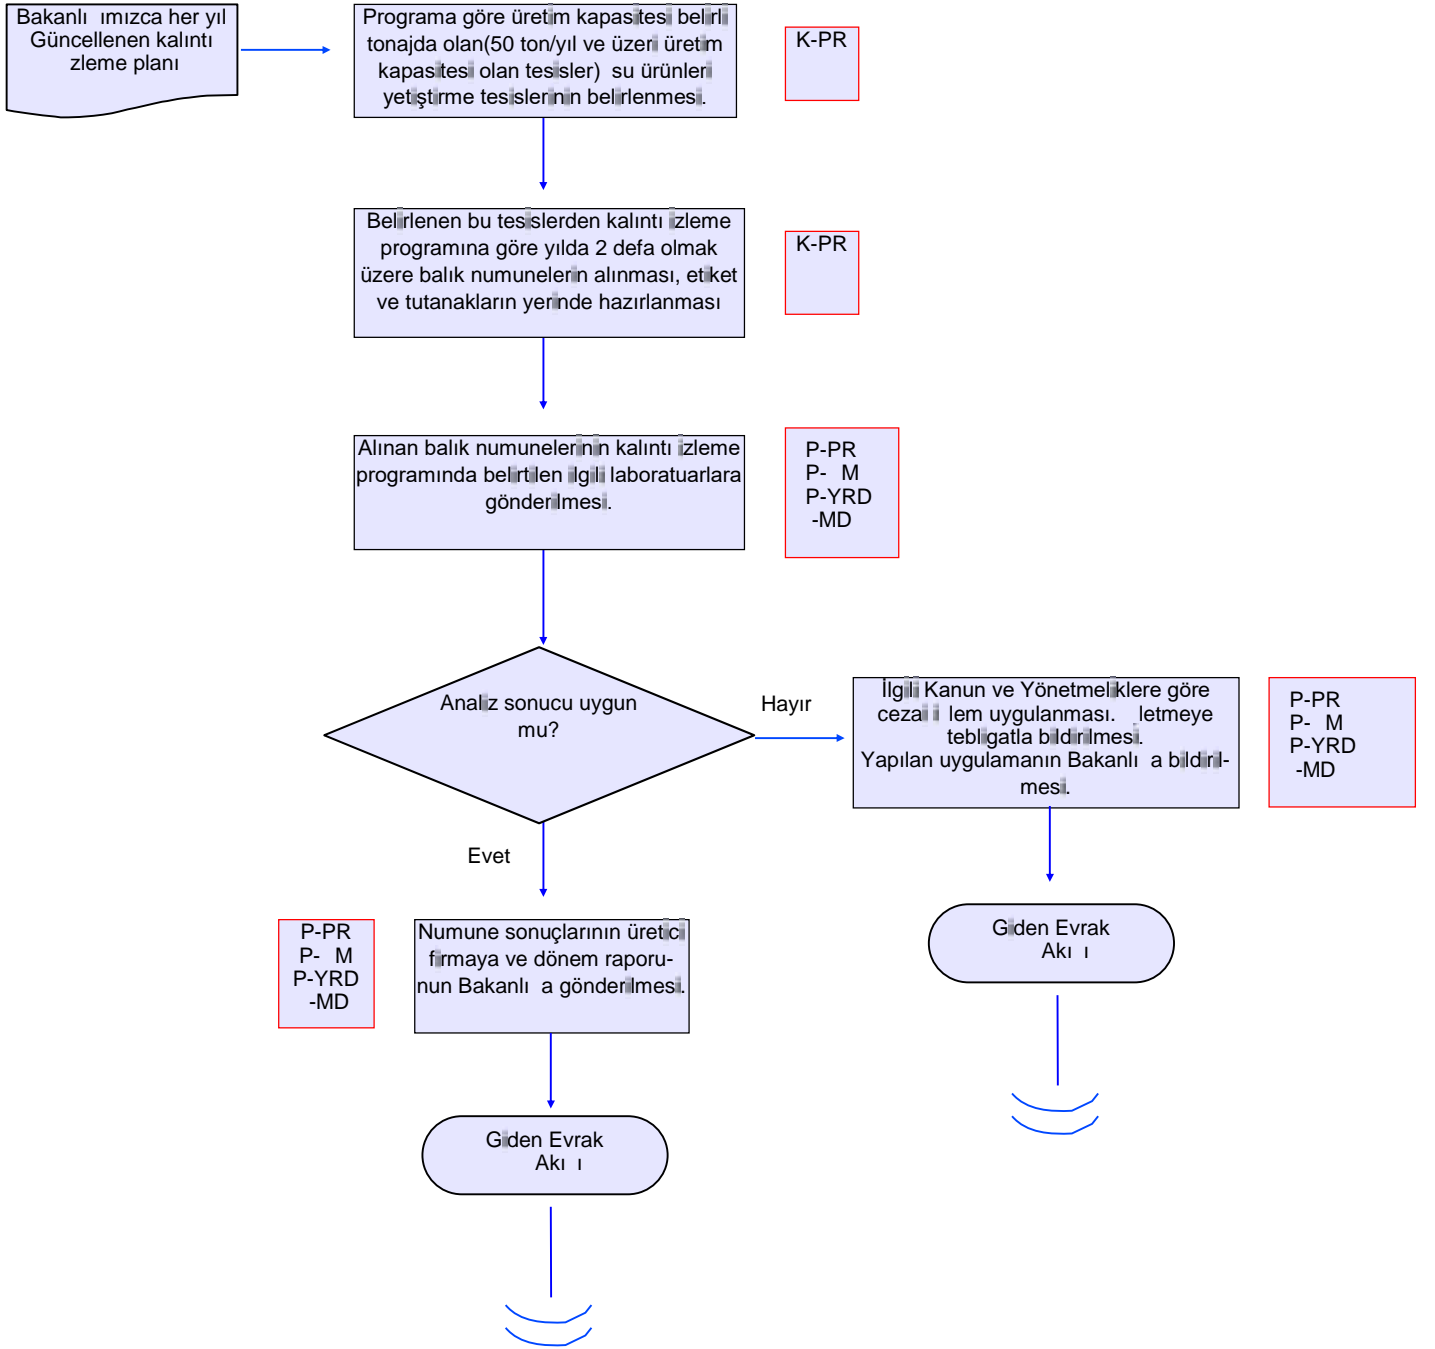


	AKI EMASI	GTHB.50. LM. KS/KYS.AK
B R M:	HAYVAN SA LI I, YET T R C L VE SU ÜRÜNLER ÜBE MÜ- DÜRLÜ Ü	REV ZYON NO: 001
EMA NO:	GTHB.50. LM. KS/KYS.AK .06.17	REV ZYON TAR H : 05.02.2018
EMA ADI:	SU ÜRÜN ER KALINTI ZLEME LEMLER	

HAZIRLAYAN	ONAYLAYAN
KS/KYS SORUMLUSU	L MÜDÜRÜ YARDIMCISI