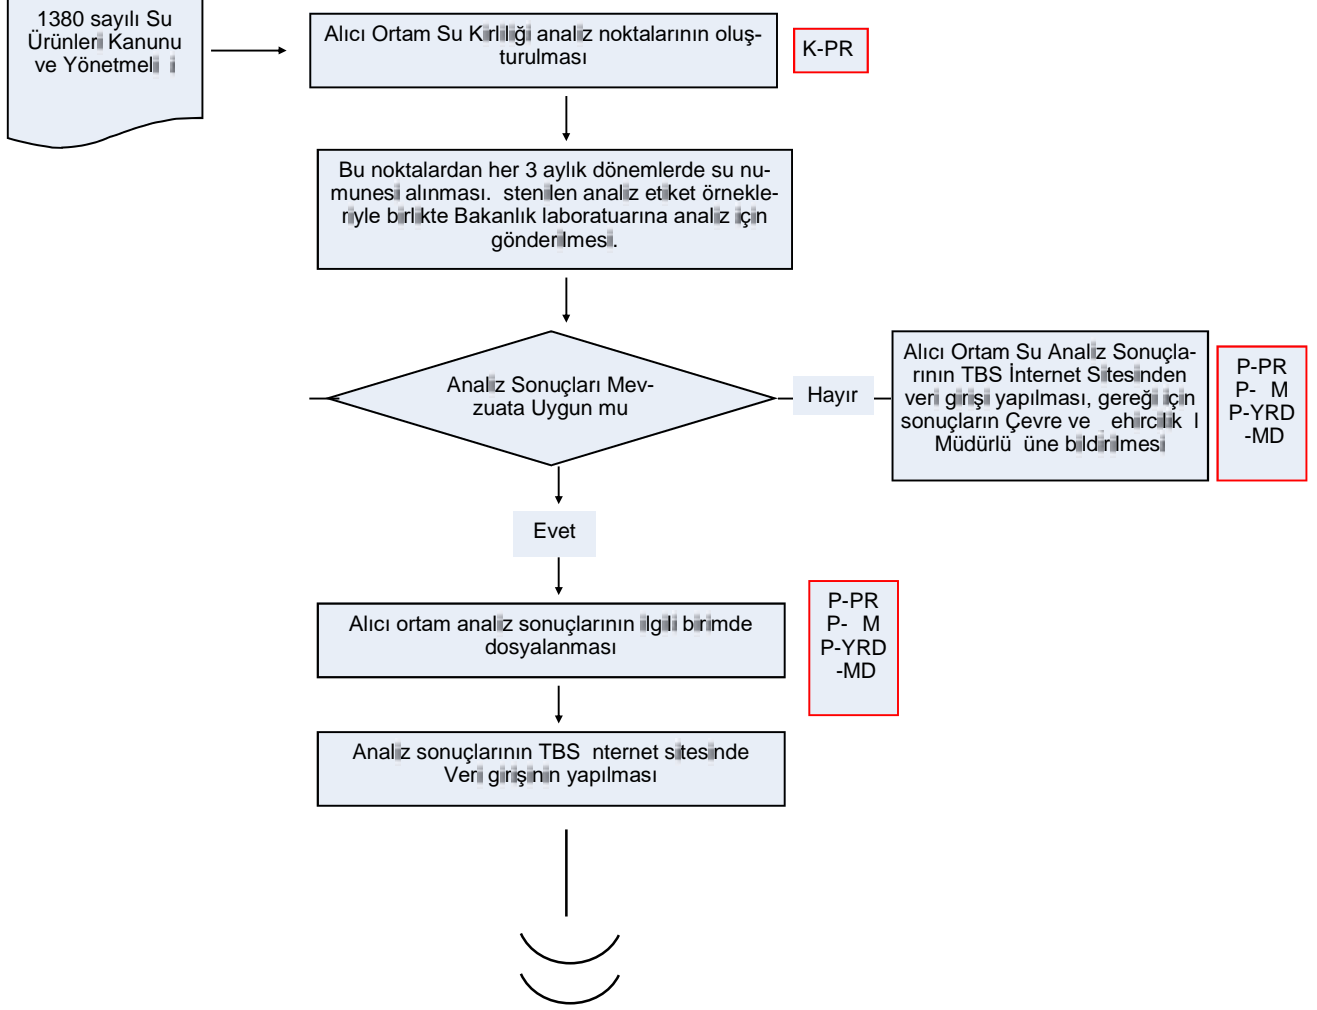


	AKI EMASI	GTHB.50. LM. KS/KYS.AK
B R M:	HAYVAN SA LI I, YET T R C L VE SU ÜRÜNLER UBE MÜ- DÜRLÜ Ü	REV ZYON NO: 001
EMA NO:	GTHB.50. LM. KS/KYS.AK .06.16	REV ZYON TAR H : 05.02.2018
EMA ADI:	SU ÜRÜNLER KONTROLÜ	

HAZIRLAYAN	ONAYLAYAN
KS/KYS SORUMLUSU	L MÜDÜRÜ YARDIMCISI