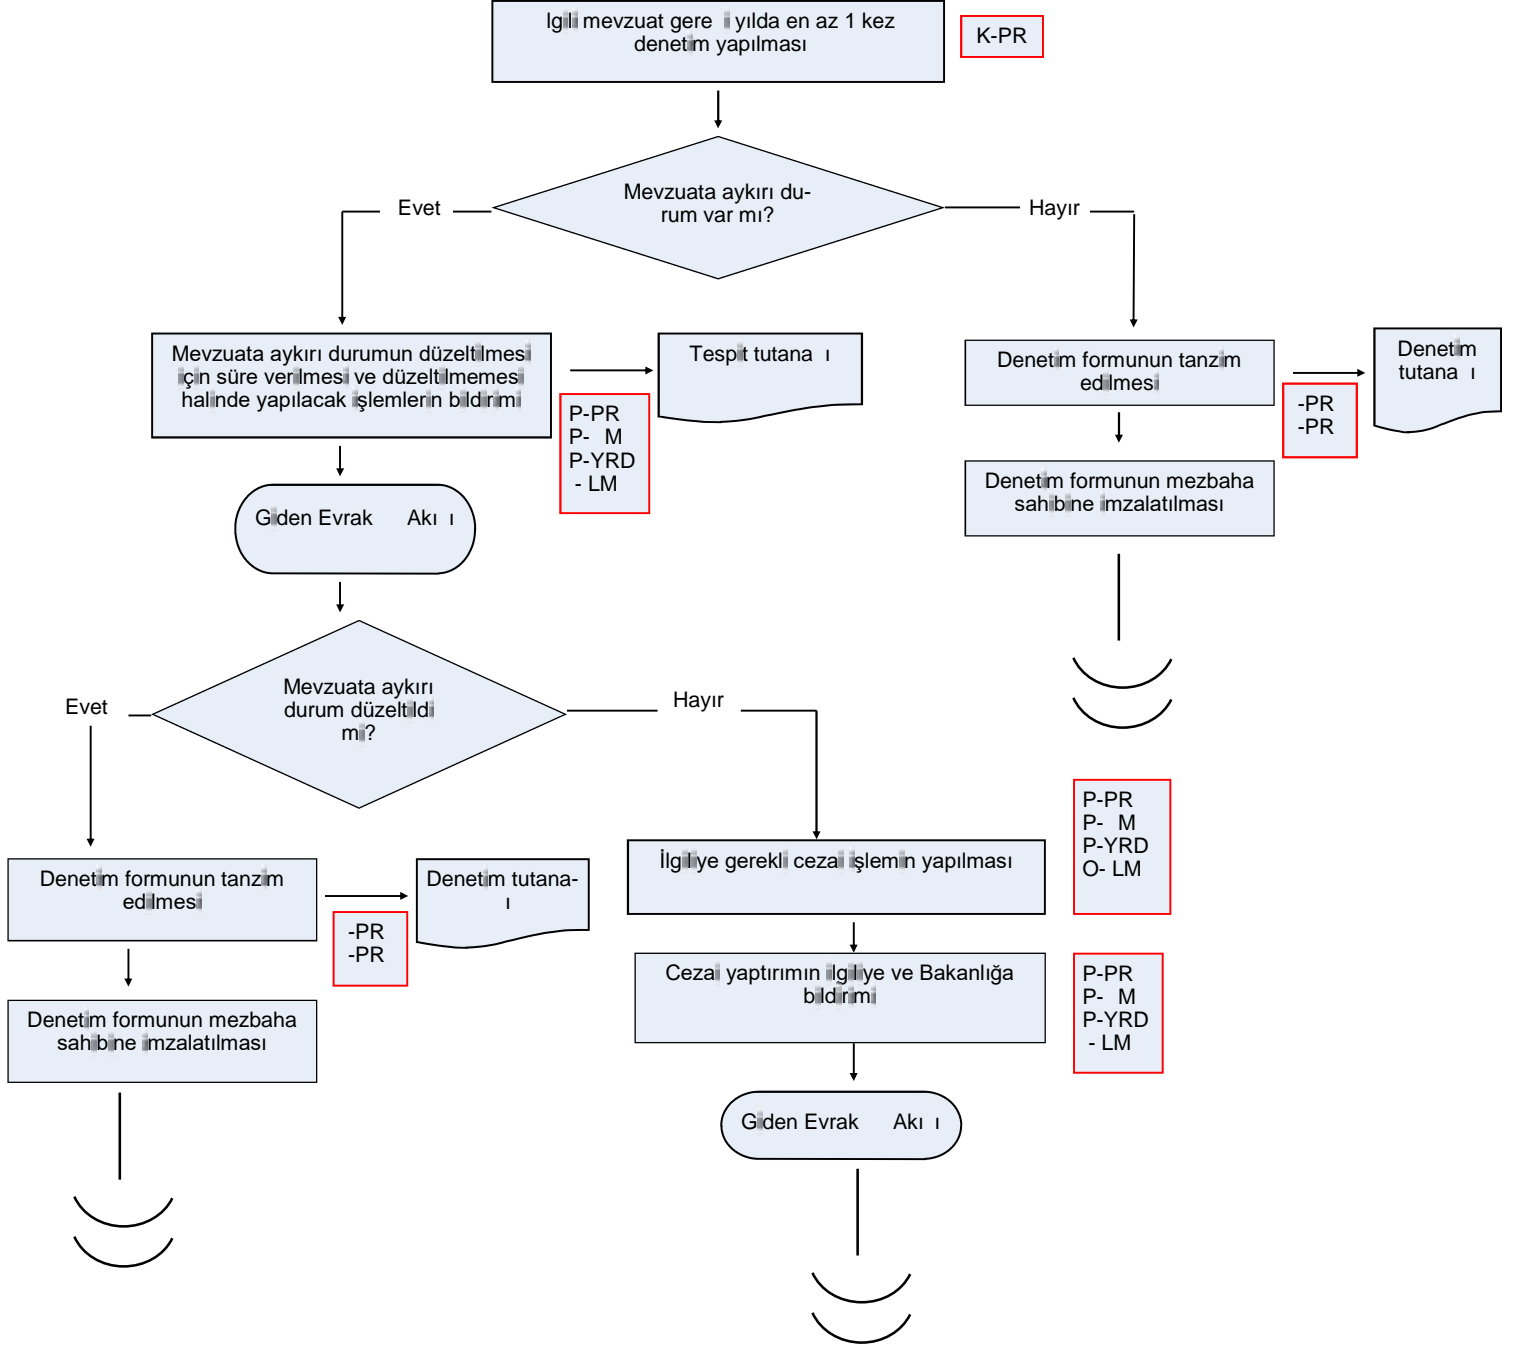


	AKI EMASI	GTHB.50. LM. KS/KYS.AK
B R M:	HAYVAN SA LI I, YET T R C L VE SU ÜRÜNLER UBE MÜ- DÜRLÜ Ü	REV ZYON NO: 001
EMA NO:	GTHB.50. LM. KS/KYS.AK .06.15	REV ZYON TAR H : 05.02.2018
EMA ADI:	KES MHANE DENET M LEMLER	

HAZIRLAYAN	ONAYLAYAN
KS/KYS SORUMLUSU	L MÜDÜRÜ YARDIMCISI