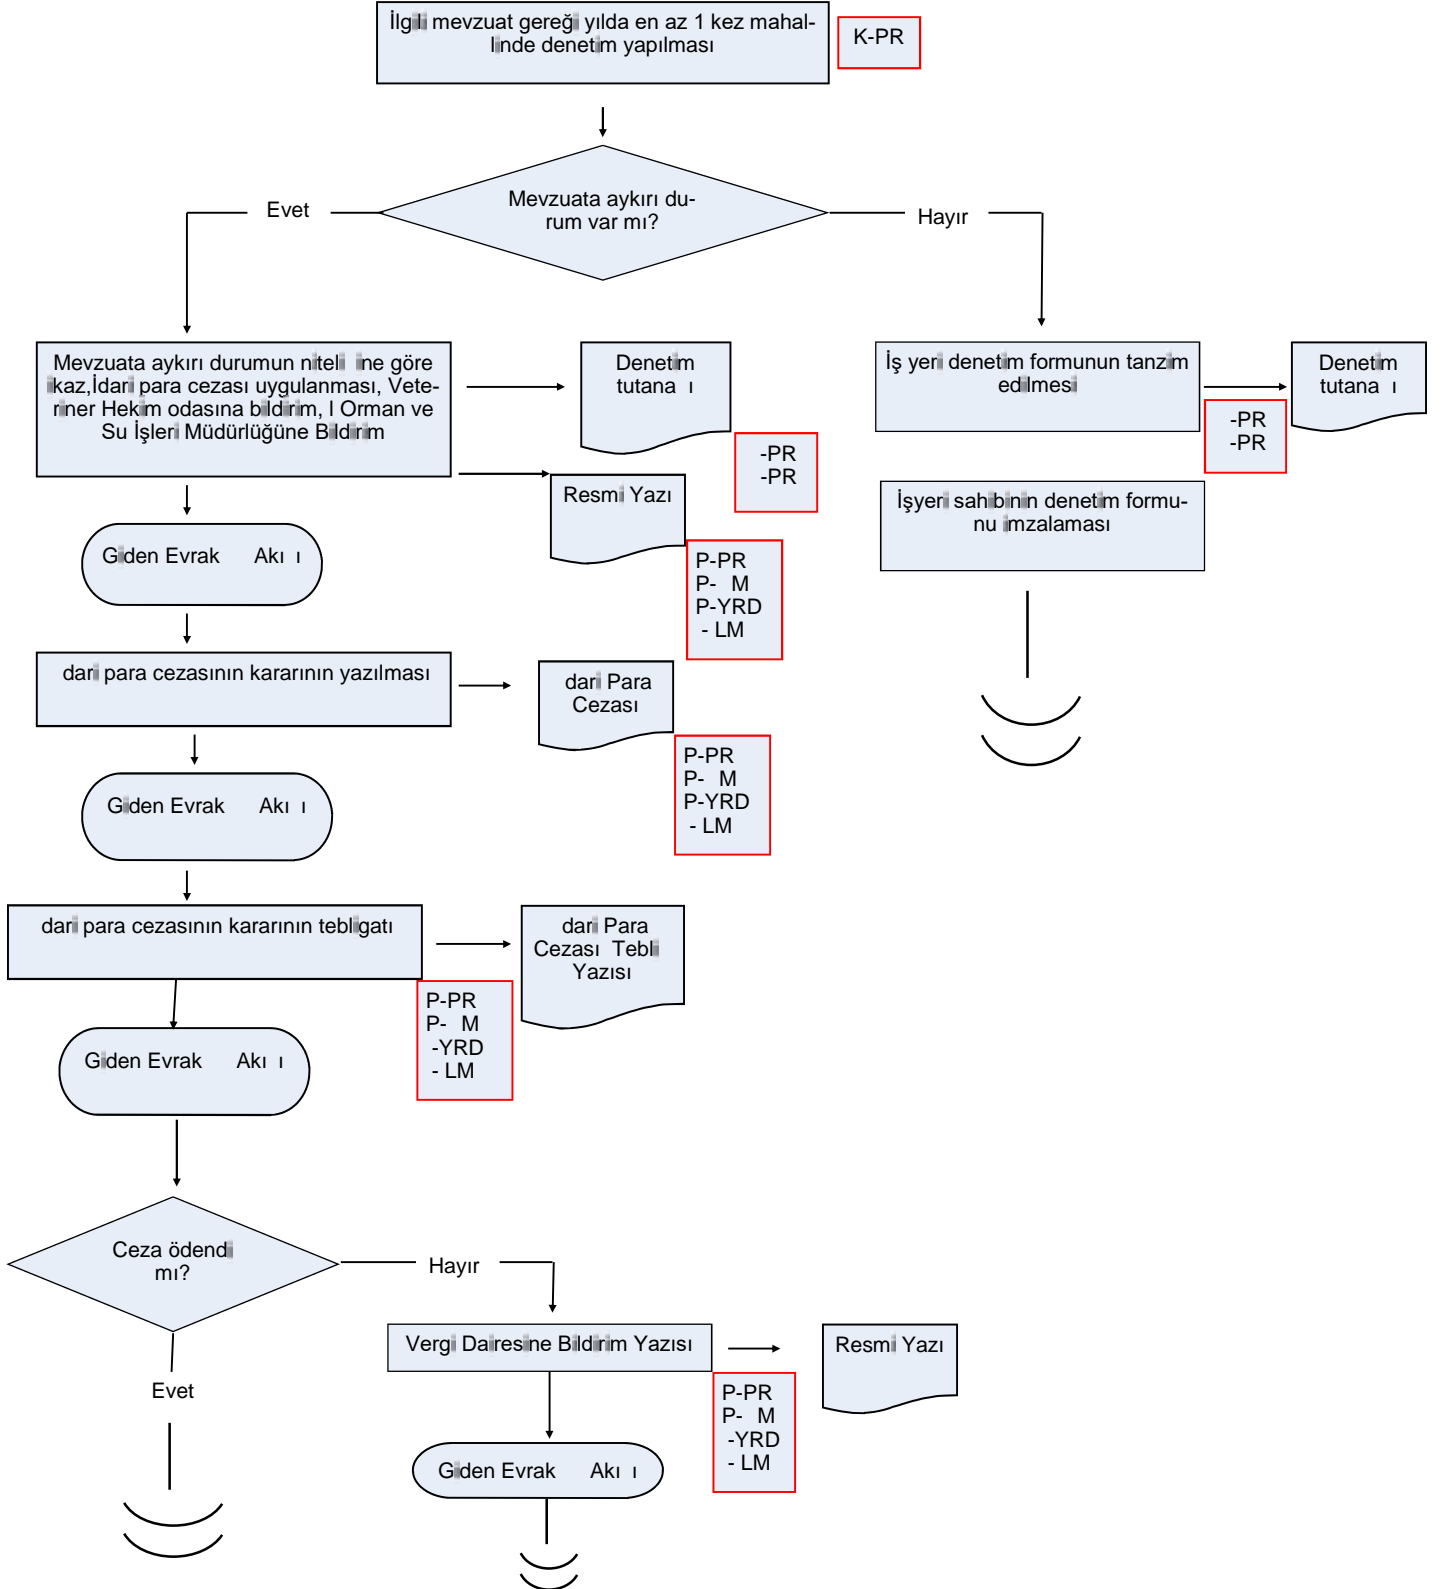


	AKI EMASI	GTHB.50. LM.KYS. A
B R M:	HAYVAN SA LI I YET T R C L VE SU ÜRÜNLER ÜBE MÜDÜRLÜ Ü	REV ZYON NO: 001
EMA NO:	GTHB.50. LM. KS/KYS.AK .06.14	REV ZYON TAR H : 06.02.2018
EMA ADI:	EV VE SÜS HAYVANLARI SATI YERLER DENET M LEMLER	

HAZIRLAYAN	ONAYLAYAN
KS/KYS SORUMLUSU	L MÜDÜRÜ YARDIMCISI