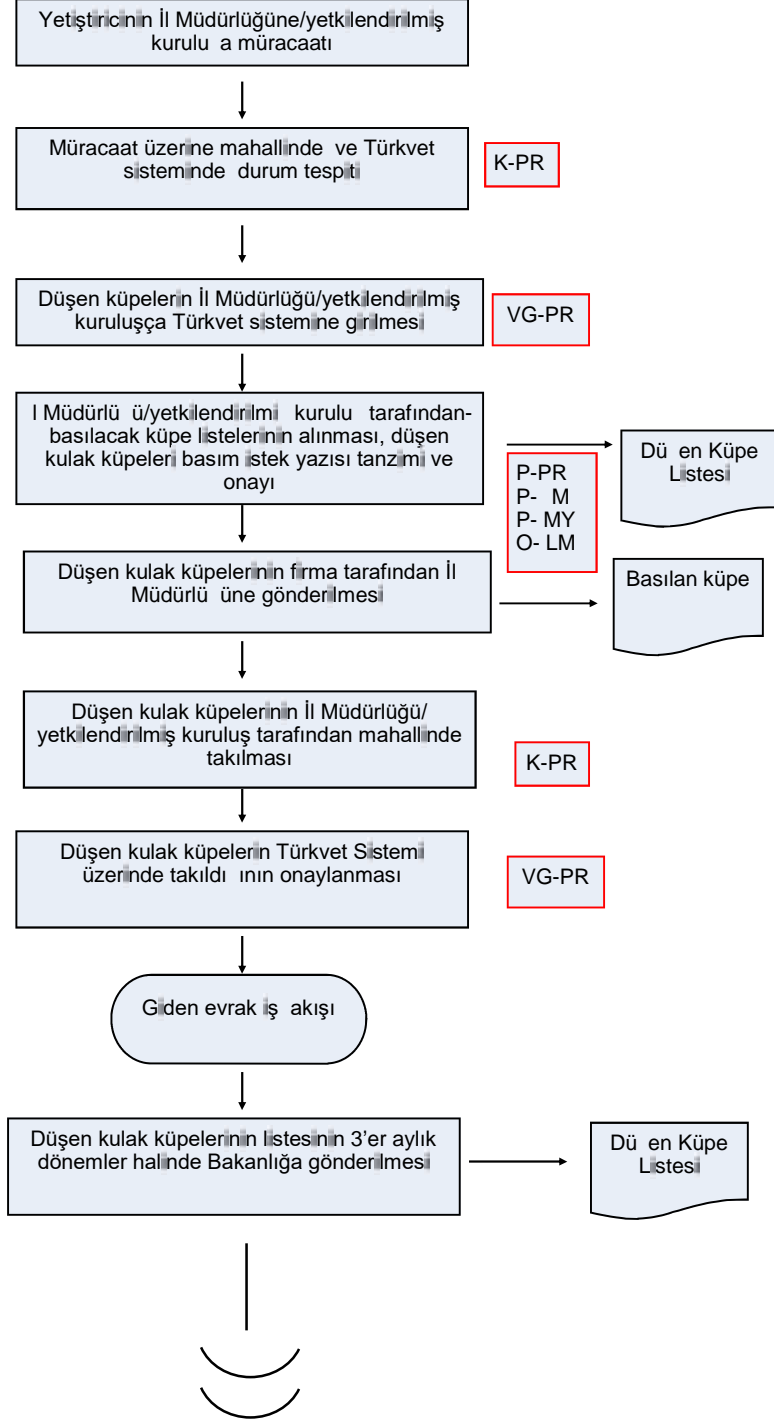


	AKI EMASI	GTHB.50. LM. KS/KYS.AK
B R M:	HAYVAN SA LI I, YET T R C L VE SU ÜRÜNLER UBE MÜ- DÜRLÜ Ü	REV ZYON NO: 001
EMA NO:	GTHB.50. LM. KS/KYS.AK .06.13	REV ZYON TAR H : 05.02.2018
EMA ADI:	DÜ EN KÜPE LEMLER	

HAZIRLAYAN	ONAYLAYAN
KS/KYS SORUMLUSU	L MÜDÜRÜ YARDIMCISI