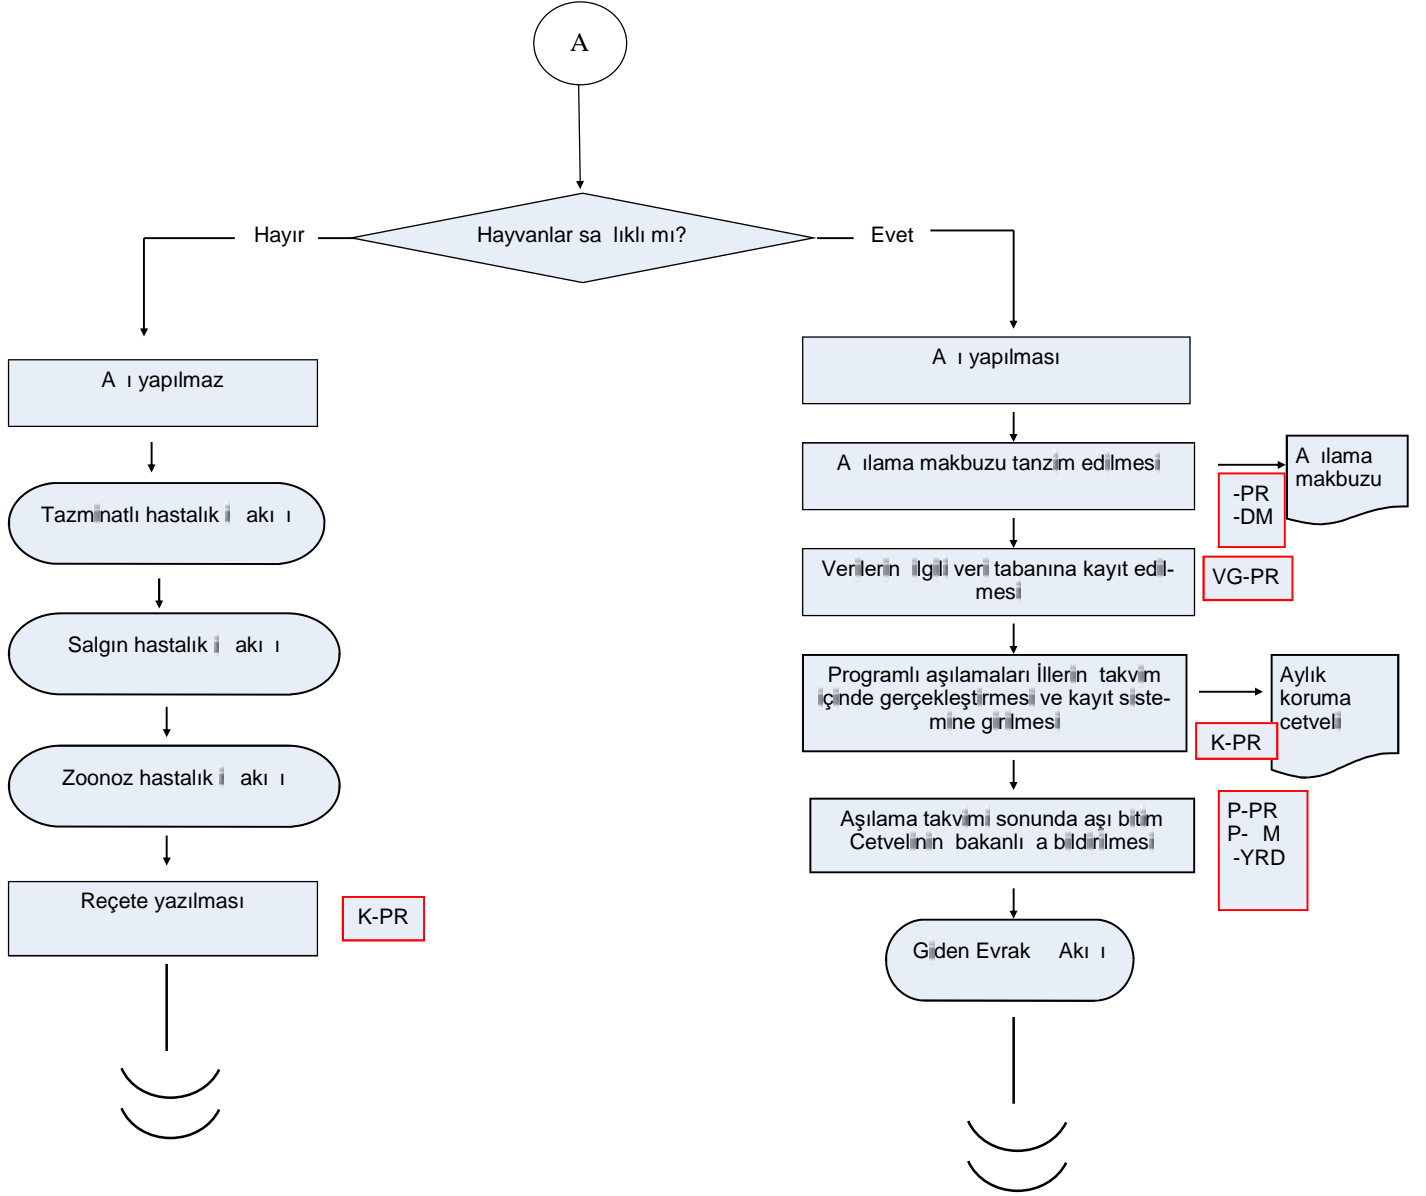

	İŞ AKIŞ ŞEMASI	GTHB.50.İLM.İKS/KYS.AKŞ
BİRİM:	HAYVAN SAĞLIĞI, YETİŞTİRİCİLİĞİ VE SU ÜRÜNLERİ ŞUBE MÜDÜRLÜĞÜ	REVİZYON NO: 001
ŞEMA NO:	GTHB.50.İLM.İKS/KYS.AKŞ.06.12	REVİZYON TARİHİ: 05.02.2018
ŞEMA ADI:	KORUYUCU HEKİM FAALİYETLERİ İŞLEMLERİ	

HAZIRLAYAN	ONAYLAYAN
KYS SORUMLUSU	İL MÜDÜRÜ YARDIMCISI

	İŞ AKIŞ ŞEMASI	GTHB.50.İLM.İKS/KYS.AKŞ
BİRİM:	HAYVAN SAĞLIĞI, YETİŞTİRİCİLİĞİ VE SU ÜRÜNLERİ ŞUBE MÜDÜRLÜĞÜ	REVİZYON NO: 001
ŞEMA NO:	GTHB.50.İLM.İKS/KYS.AKŞ.06.12	REVİZYON TARİHİ: 05.02.2018
ŞEMA ADI:	KORUYUCU HEKİMLİK FAALİYETLERİ İŞLEMLERİ	