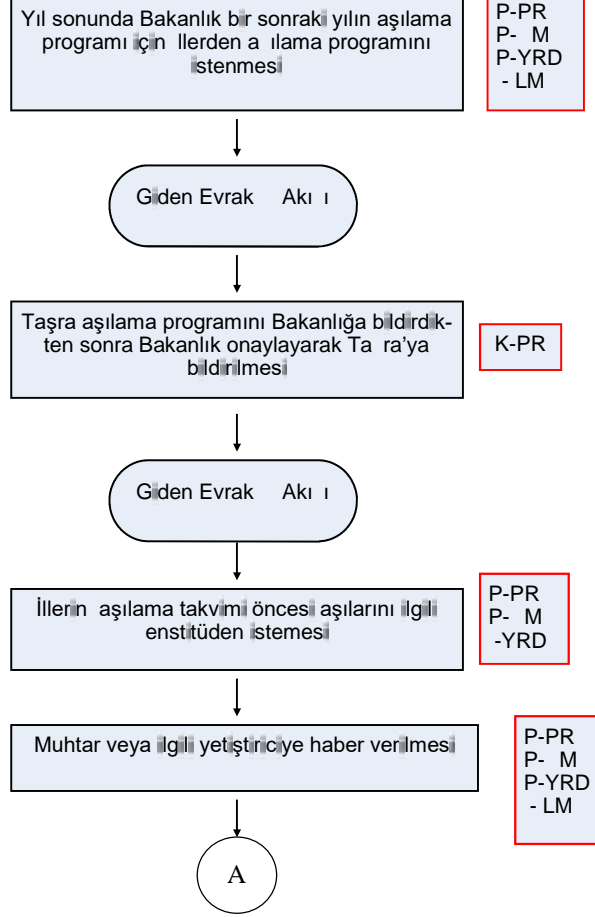

	İŞ AKIŞ ŞEMASI	GTHB.50.İLM.İKS/KYS.AKŞ
BİRİM:	HAYVAN SAĞLIĞI, YETİŞTİRİCİLİĞİ VE SU ÜRÜNLERİ ŞUBE MÜDÜRLÜĞÜ	REVİZYON NO: 001
ŞEMA NO:	GTHB.50.İLM.İKS/KYS.AKŞ.06.12	REVİZYON TARİHİ: 05.02.2018
ŞEMA ADI:	KORUYUCU HEKİM FAALİYETLERİ İŞLEMLERİ	

HAZIRLAYAN	ONAYLAYAN
KYS SORUMLUSU	İL MÜDÜRÜ YARDIMCISI

	İŞ AKIŞ ŞEMASI	GTHB.50.İLM.İKS/KYS.AKŞ
BİRİM:	HAYVAN SAĞLIĞI, YETİŞTİRİCİLİĞİ VE SU ÜRÜNLERİ ŞUBE MÜDÜRLÜĞÜ	REVİZYON NO: 001
ŞEMA NO:	GTHB.50.İLM.İKS/KYS.AKŞ.06.12	REVİZYON TARİHİ: 05.02.2018
ŞEMA ADI:	KORUYUCU HEKİMLİK FAALİYETLERİ İŞLEMLERİ	