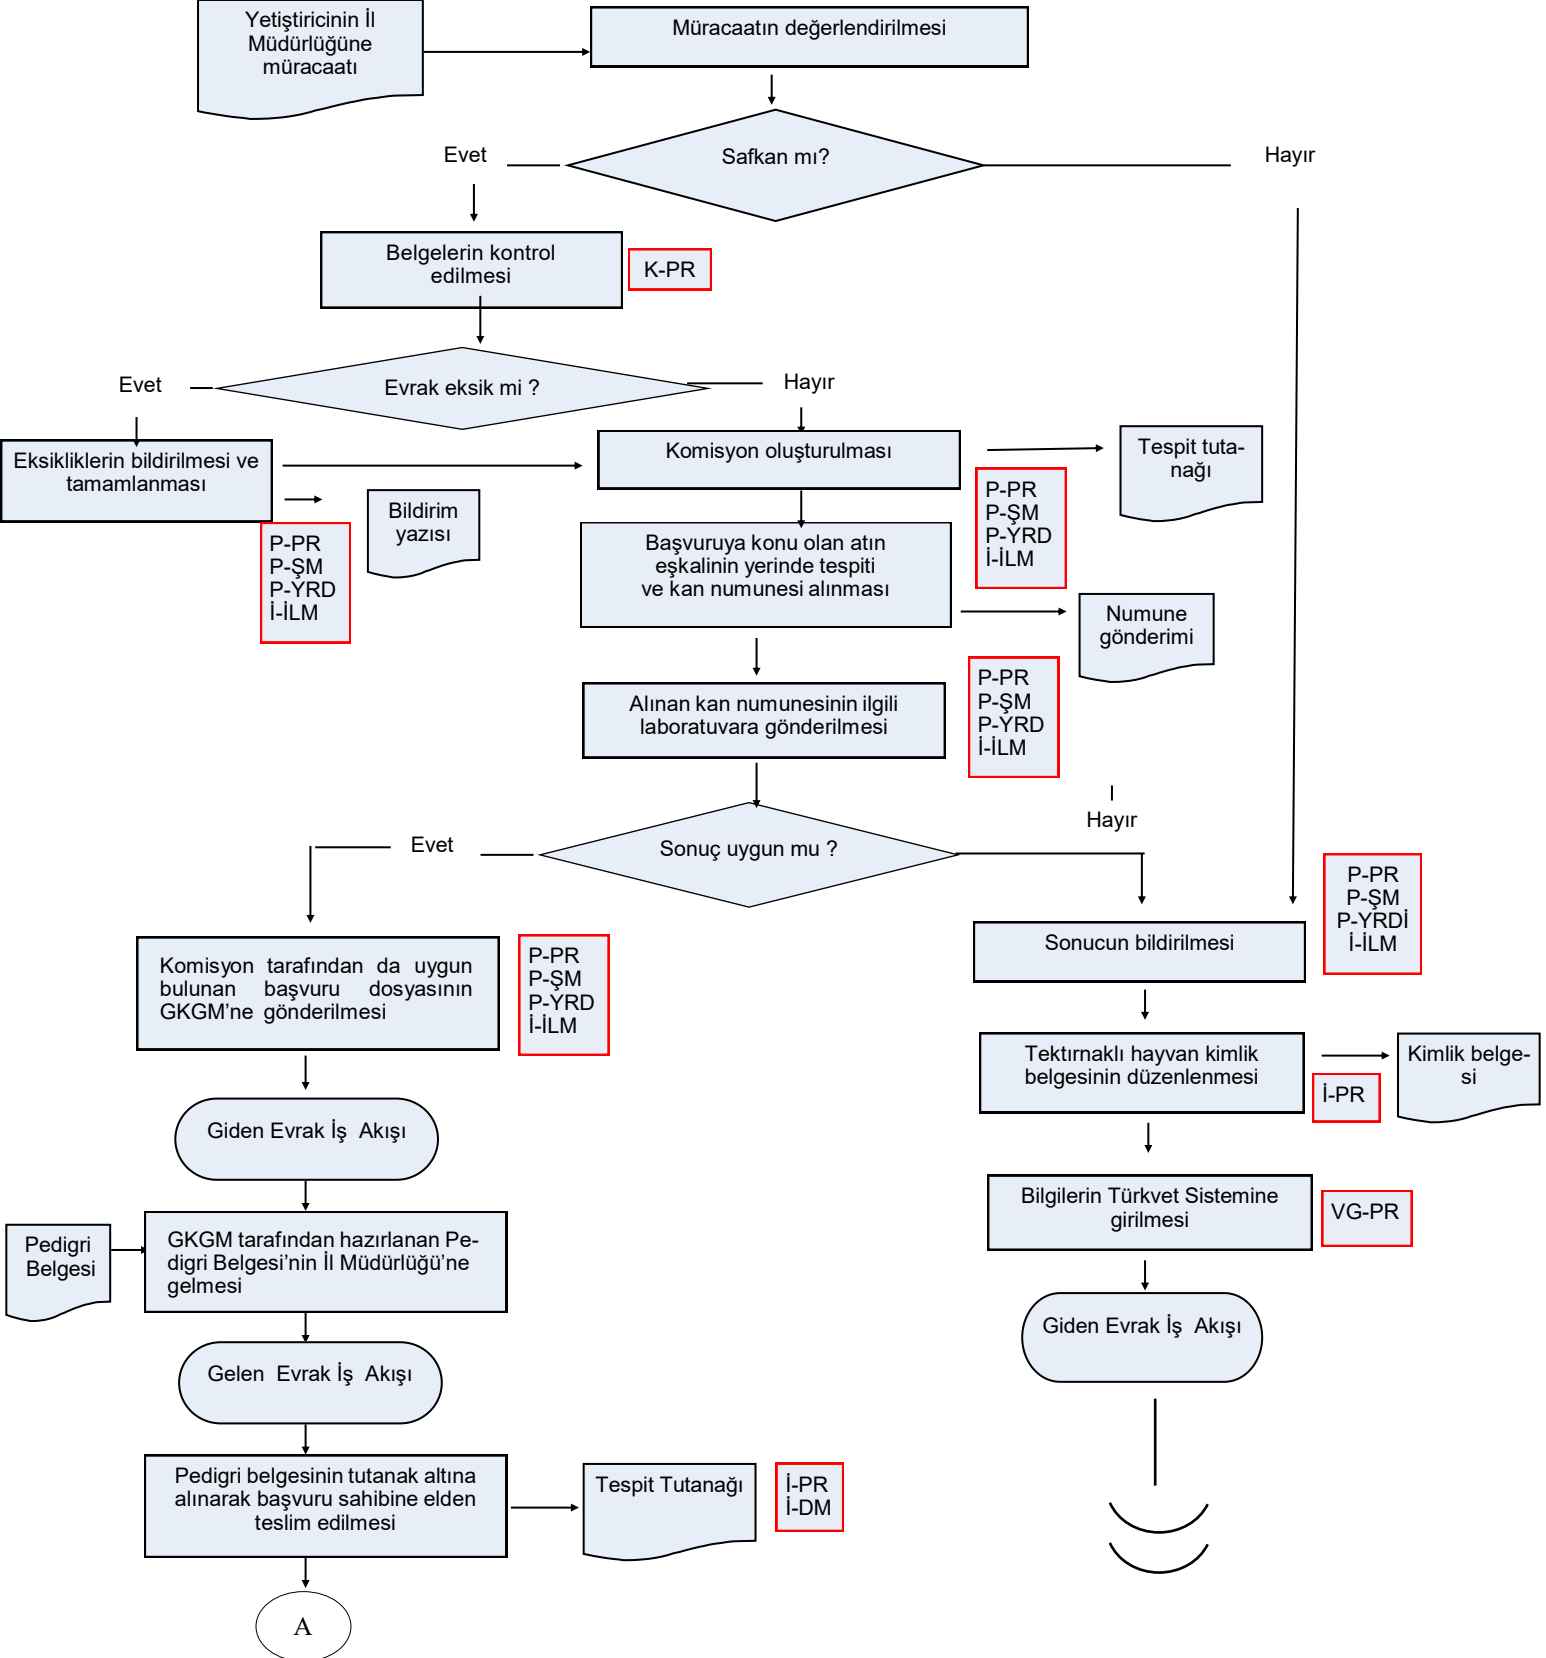

	İŞ AKIŞ ŞEMASI	GTHB.50.İLM.KYS.AKŞ
BİRİM:	HAYVAN SAĞLIĞI YETİŞTİRİCİLİĞİ VE SU ÜRÜNLERİ ŞUBE MÜDÜRLÜĞÜ	REVİZYON NO: 001
ŞEMA NO:	GTHB.50.İLM.İKS/KYS.İAŞ.06.03	REVİZYON TARİHİ: 06.02.2018
ŞEMA ADI:	TEKTIRNAKLI HAYVANLARIN TANIMLANMASI VE TESCİL İŞLEMLERİ İŞ AKIŞ ŞEMASI	

HAZIRLAYAN	ONAYLAYAN
İKS/KYS SORUMLUSU	İL MÜDÜRÜ YARDIMCISI

	İŞ AKIŞ ŞEMASI	GTHB.50.İLM.KYS.AKŞ
BİRİM:	HAYVAN SAĞLIĞI YETİŞTİRİCİLİĞİ VE SU ÜRÜNLERİ ŞUBE MÜDÜRLÜĞÜ	REVİZYON NO: 001
ŞEMA NO:	GTHB.50.İLM.İKS/KYS.AKŞ.06.03	REVİZYON TARİHİ: 06.02.2018
ŞEMA ADI:	TEKTIRNAKLI HAYVANLARIN TANIMLANMASI VE TESCİL İŞLEMLERİ İŞ AKIŞ ŞEMASI	