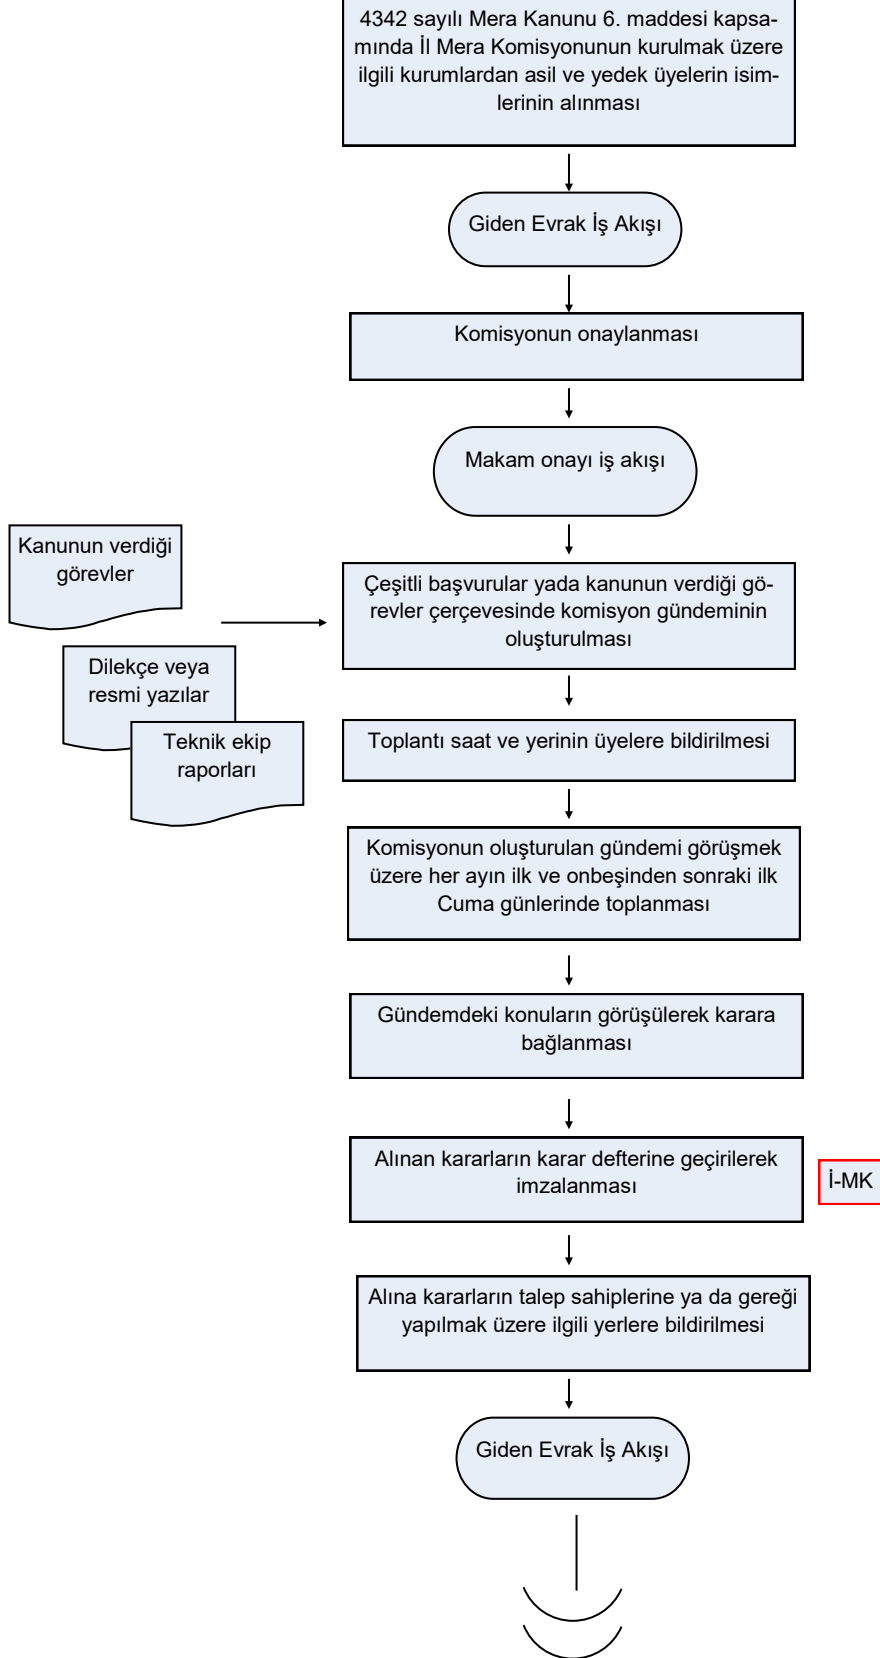

## İŞ AKIŞ ŞEMASI

GTHB.50.İLM.İKS/KYS.AKŞ

BİRİM:	ÇAYIR MERA VE YEM BİTKİLERİ ŞUBE MÜDÜRLÜĞÜ	REVİZYON NO: 001
ŞEMA NO:	GTHB.50.İLM.İKS/KYS.AKŞ.03.04	REVİZYON TARİHİ: 06.02.2018
ŞEMA ADI:	MERA KOMİSYONU İŞLEMLERİ İŞ AKIŞ ŞEMASI	