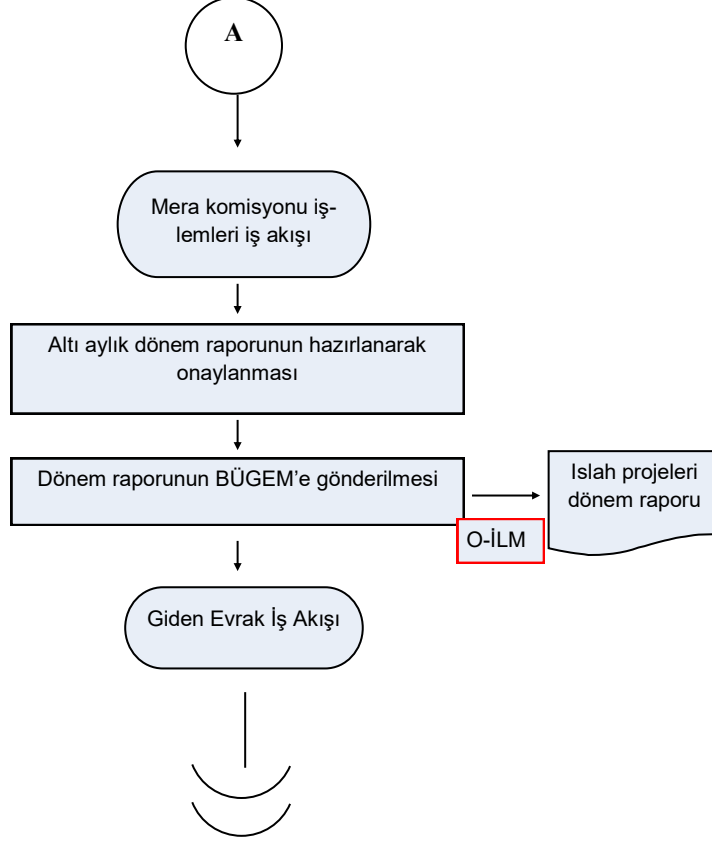

	İŞ AKIŞ ŞEMASI	GTHB.50.İLM.İKS/KYS.AKŞ
BİRİM:	ÇAYIR MERA VE YEM ŞUBE MÜDÜRLÜĞÜ	REVİZYON NO: 001
ŞEMA NO:	GTHB.50.İLM.İKS/KYS.AKŞ.03.02	REVİZYON TARİHİ: 06.02.2018
ŞEMA ADI:	MERA ISLAH İŞLEMLERİ İŞ AKIŞ ŞEMASI	

HAZIRLAYAN	ONAYLAYAN
İKS/KYS SORUMLUSU	İL MÜDÜRÜ YARDIMCISI

	İŞ AKIŞ ŞEMASI	GTHB.50.İLM.İKS/KYS.AKŞ
BİRİM:	ÇAYIR MERA VE YEM ŞUBE MÜDÜRLÜĞÜ	REVİZYON NO: 001
ŞEMA NO:	GTHB.50.İLM.İKS/KYS.AKŞ.03.02	REVİZYON TARİHİ: 06.02.2018
ŞEMA ADI:	MERA ISLAH İŞLEMLERİ İŞ AKIŞ ŞEMASI	