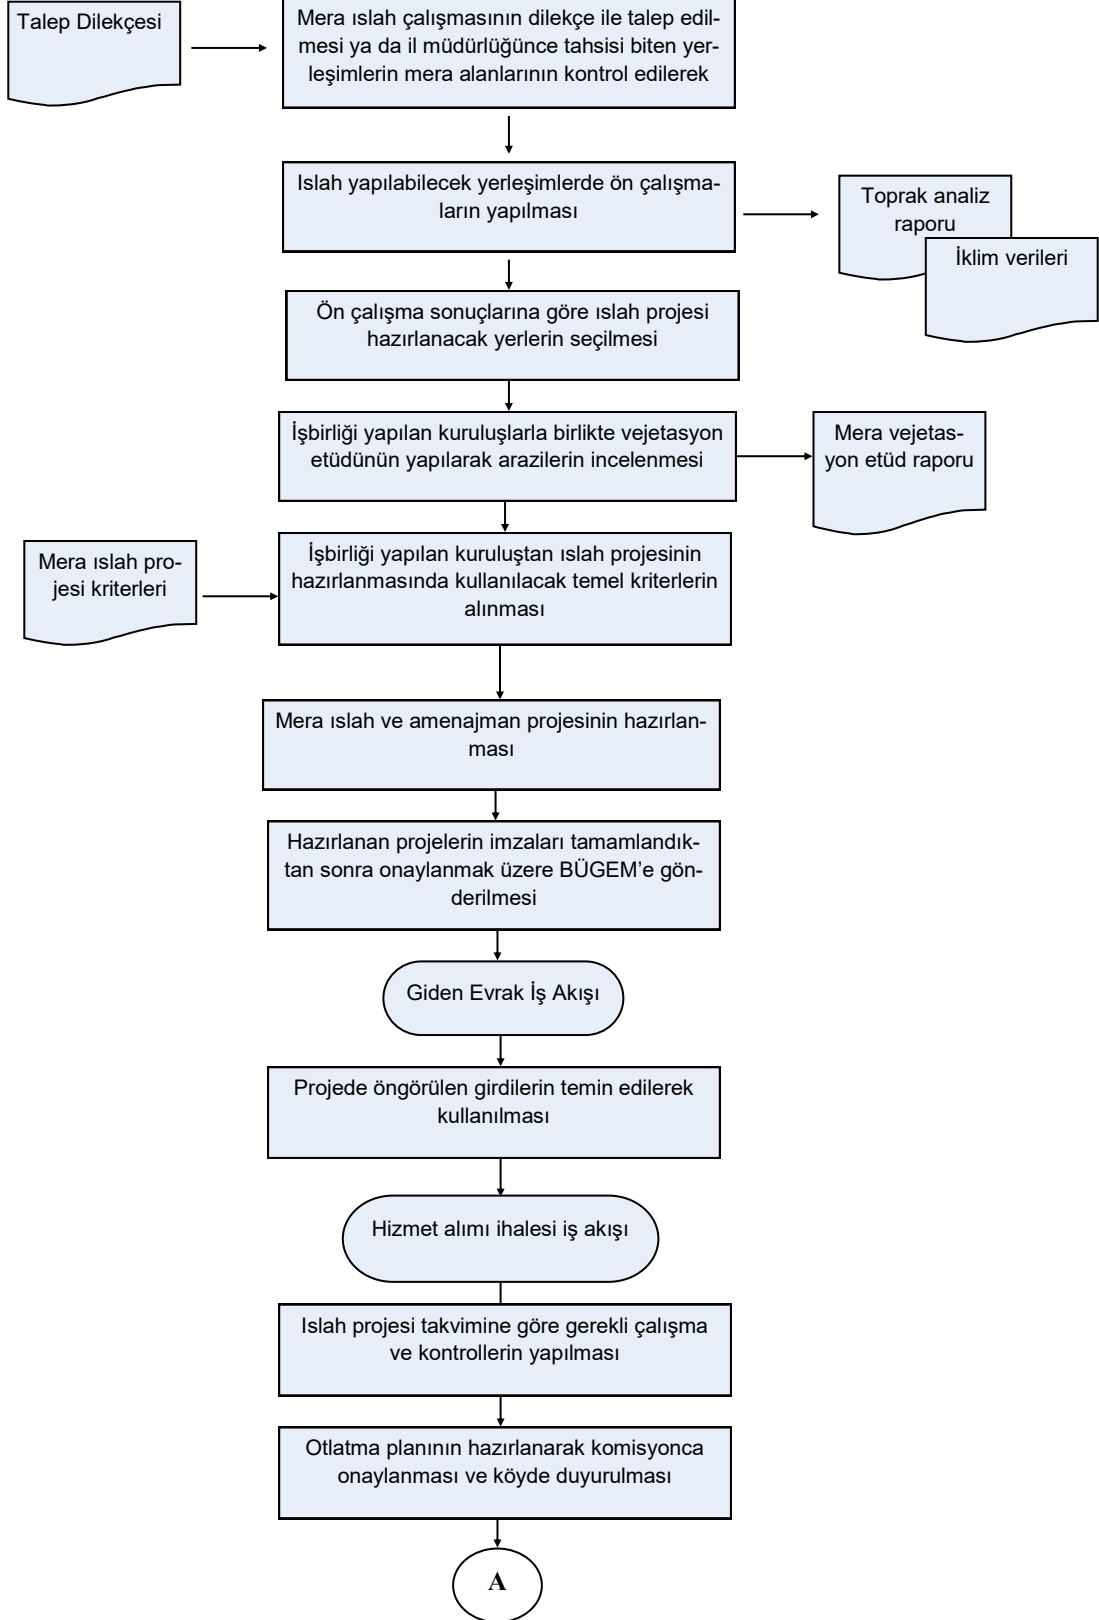

	İŞ AKIŞ ŞEMASI	GTHB.50.İLM.İKS/KYS.AKŞ
BİRİM:	ÇAYIR MERA VE YEM ŞUBE MÜDÜRLÜĞÜ	REVİZYON NO: 001
ŞEMA NO:	GTHB.50.İLM.İKS/KYS.AKŞ.03.02	REVİZYON TARİHİ: 06.02.2018
ŞEMA ADI:	MERA ISLAH İŞLEMLERİ İŞ AKIŞ ŞEMASI	

HAZIRLAYAN	ONAYLAYAN
İKS/KYS SORUMLUSU	İL MÜDÜRÜ YARDIMCISI

	İŞ AKIŞ ŞEMASI	GTHB.50.İLM.İKS/KYS.AKŞ
BİRİM:	ÇAYIR MERA VE YEM ŞUBE MÜDÜRLÜĞÜ	REVİZYON NO: 001
ŞEMA NO:	GTHB.50.İLM.İKS/KYS.AKŞ.03.02	REVİZYON TARİHİ: 06.02.2018
ŞEMA ADI:	MERA ISLAH İŞLEMLERİ İŞ AKIŞ ŞEMASI	