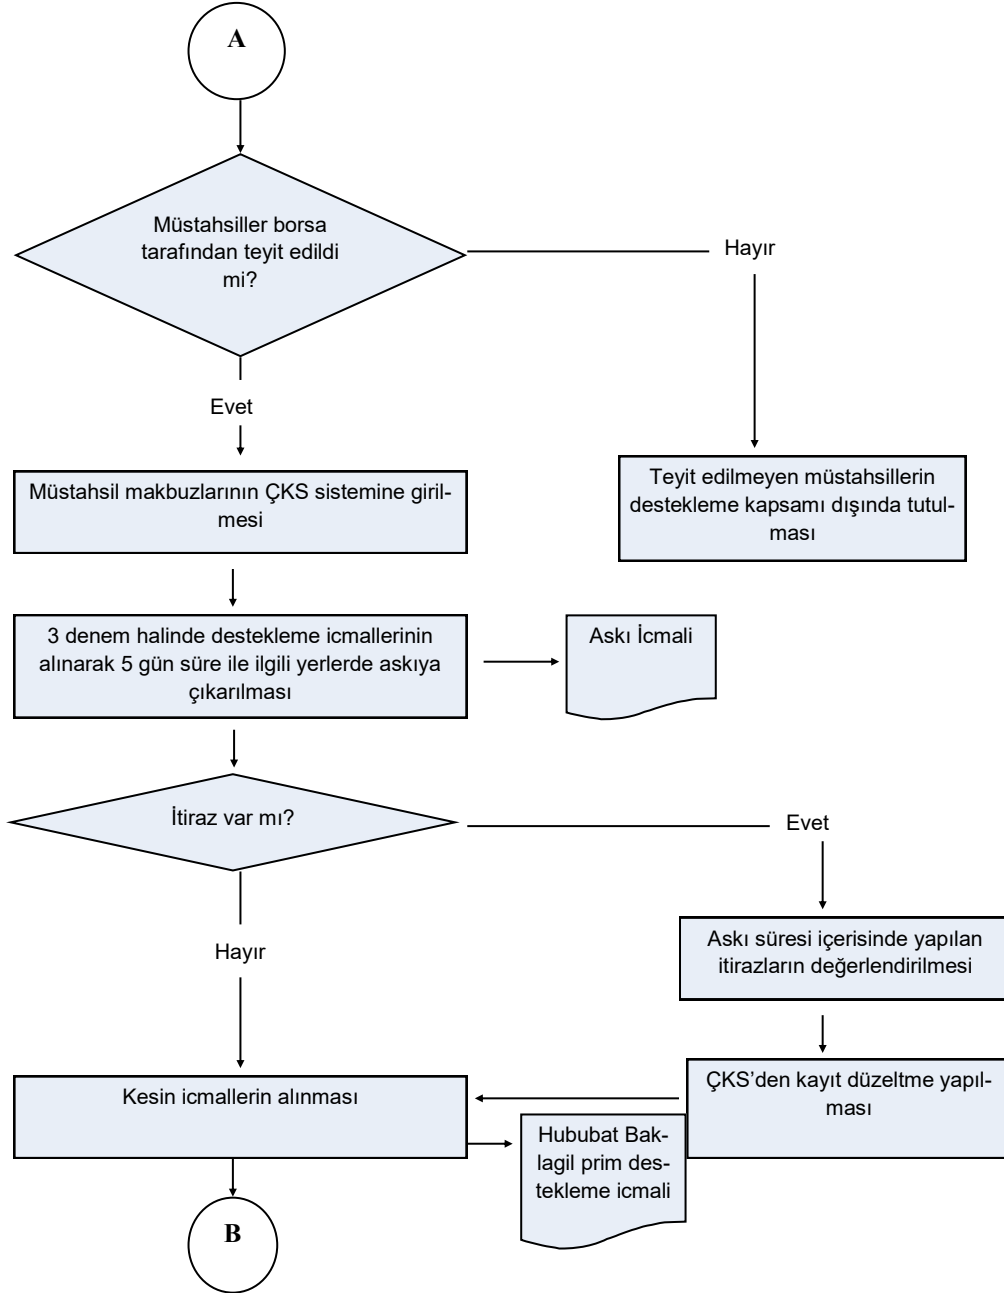

HAZIRLAYAN

İKS/KYS SORUMLUSU

ONAYLAYAN

İL MÜDÜRÜ YARDIMCISI

İŞ AKIŞ ŞEMASI

GTHB.50.İLM.İKS/KYS.AKŞ

BİRİM:	BİTKİSEL ÜRETİM VE BİTKİ SAĞLIĞI ŞUBE MÜDÜRLÜĞÜ	REVİZYON NO: 001
ŞEMA NO:	GTHB.50.İLM.İKS/KYS.AKŞ.02.19	REVİZYON TARİHİ: 06.02.2018
ŞEMA ADI:	HUBUBAT, BAKLAGİL PRİM DESTEĞİ İŞLEMLERİ İŞ AKIŞ ŞEMASI	