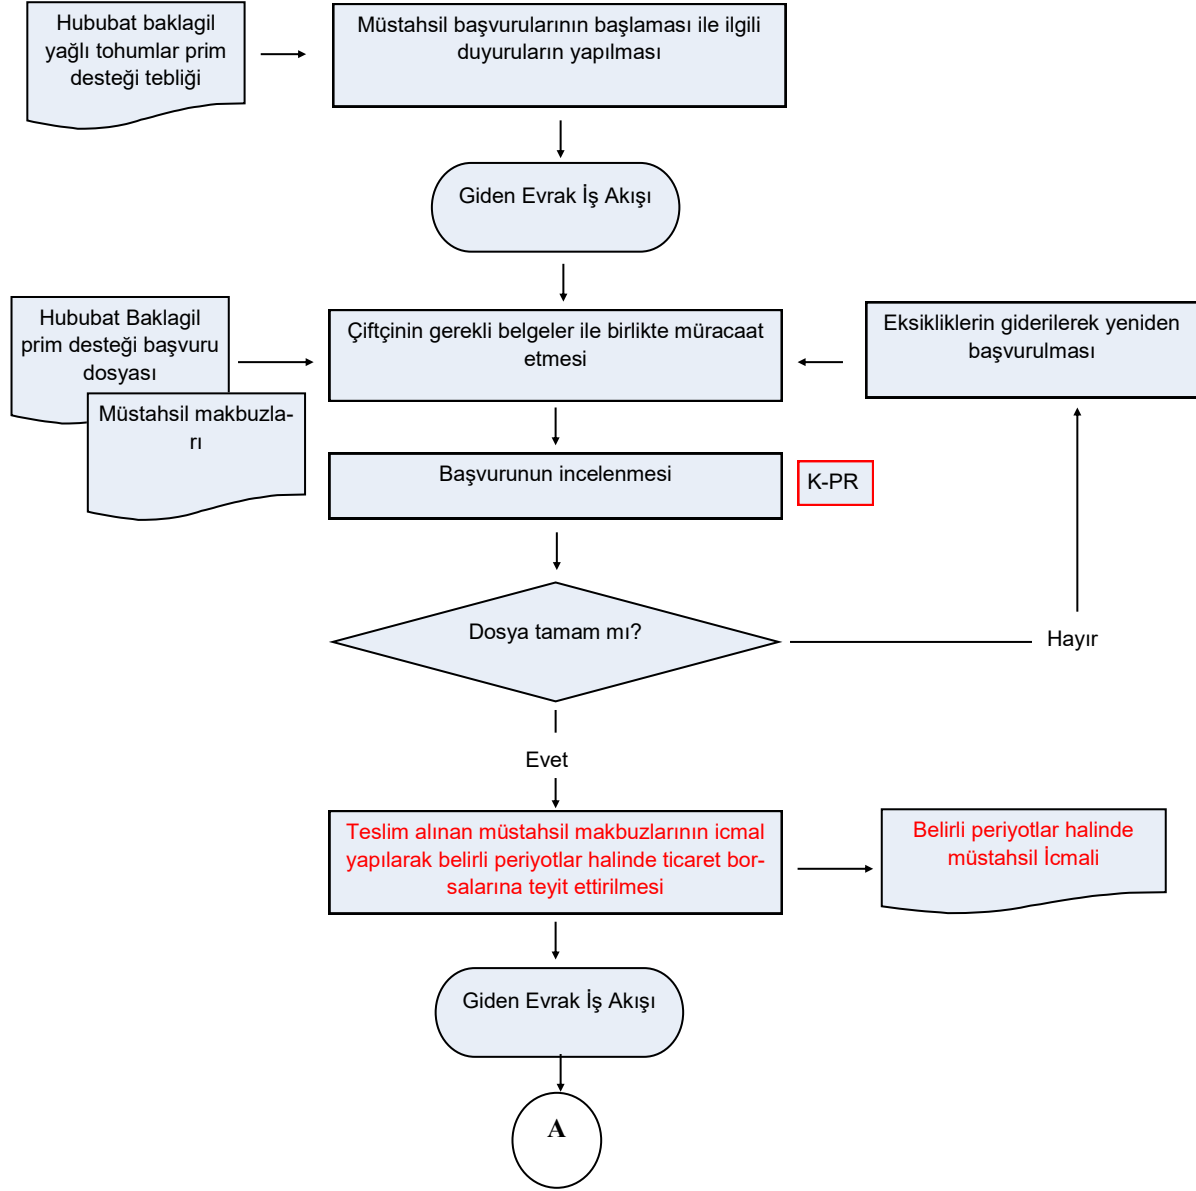

İŞ AKIŞ ŞEMASI

GTHB.50.İLM.İKS/KYS.AKŞ

BİRİM:	BİTKİSEL ÜRETİM VE BİTKİ SAĞLIĞI ŞUBE MÜDÜRLÜĞÜ	REVİZYON NO: 001
ŞEMA NO:	GTHB.50.İLM.İKS/KYS.AKŞ.02.19	REVİZYON TARİHİ: 06.02.2018
ŞEMA ADI:	HUBUBAT, BAKLAGİL PRİM DESTEĞİ İŞLEMLERİ İŞ AKIŞ ŞEMASI	

HAZIRLAYAN

İKS/KYS SORUMLUSU

ONAYLAYAN

İL MÜDÜRÜ YARDIMCISI

İŞ AKIŞ ŞEMASI

GTHB.50.İLM.İKS/KYS.AKŞ

BİRİM:	BİTKİSEL ÜRETİM VE BİTKİ SAĞLIĞI ŞUBE MÜDÜRLÜĞÜ	REVİZYON NO: 001
ŞEMA NO:	GTHB.50.İLM.İKS/KYS.AKŞ.02.19	REVİZYON TARİHİ: 06.02.2018
ŞEMA ADI:	HUBUBAT, BAKLAGİL PRİM DESTEĞİ İŞLEMLERİ İŞ AKIŞ ŞEMASI	