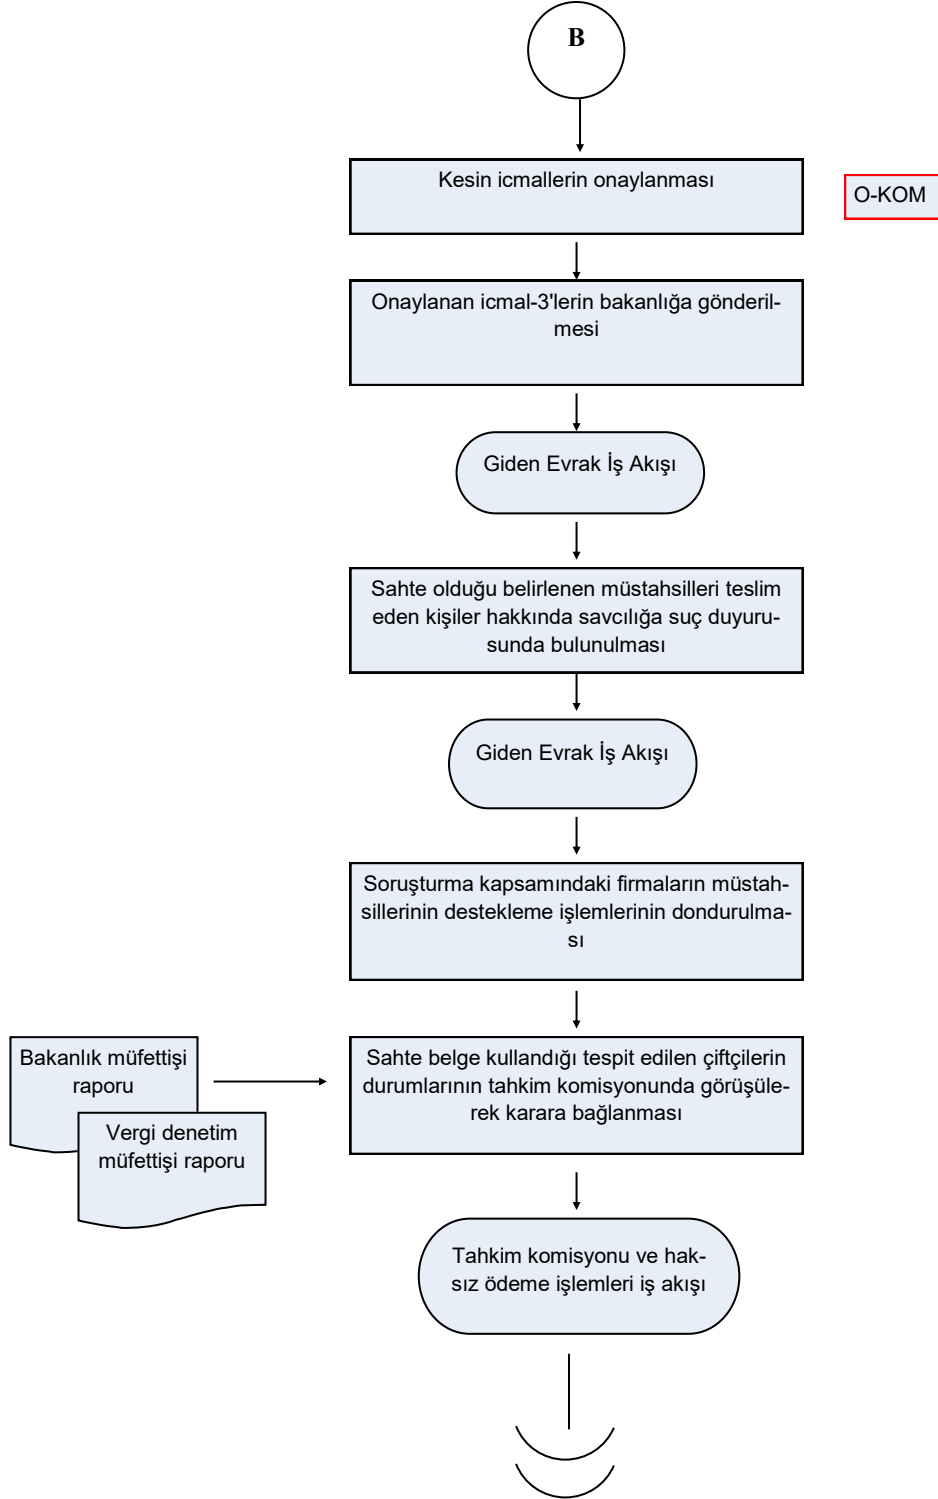

HAZIRLAYAN

İKS/KYS SORUMLUSU

ONAYLAYAN

İL MÜDÜRÜ YARDIMCISI

İŞ AKIŞ ŞEMASI

GTHB.50.İLM.İKS/KYS.AKŞ

BİRİM:	BİTKİSEL ÜRETİM VE BİTKİ SAĞLIĞI ŞUBE MÜDÜRLÜĞÜ	REVİZYON NO: 001
ŞEMA NO:	GTHB.50.İLM.İKS/KYS.AKŞ.02.19	REVİZYON TARİHİ: 06.02.2018
ŞEMA ADI:	HUBUBAT, BAKLAGİL PRİM DESTEĞİ İŞLEMLERİ İŞ AKIŞ ŞEMASI	