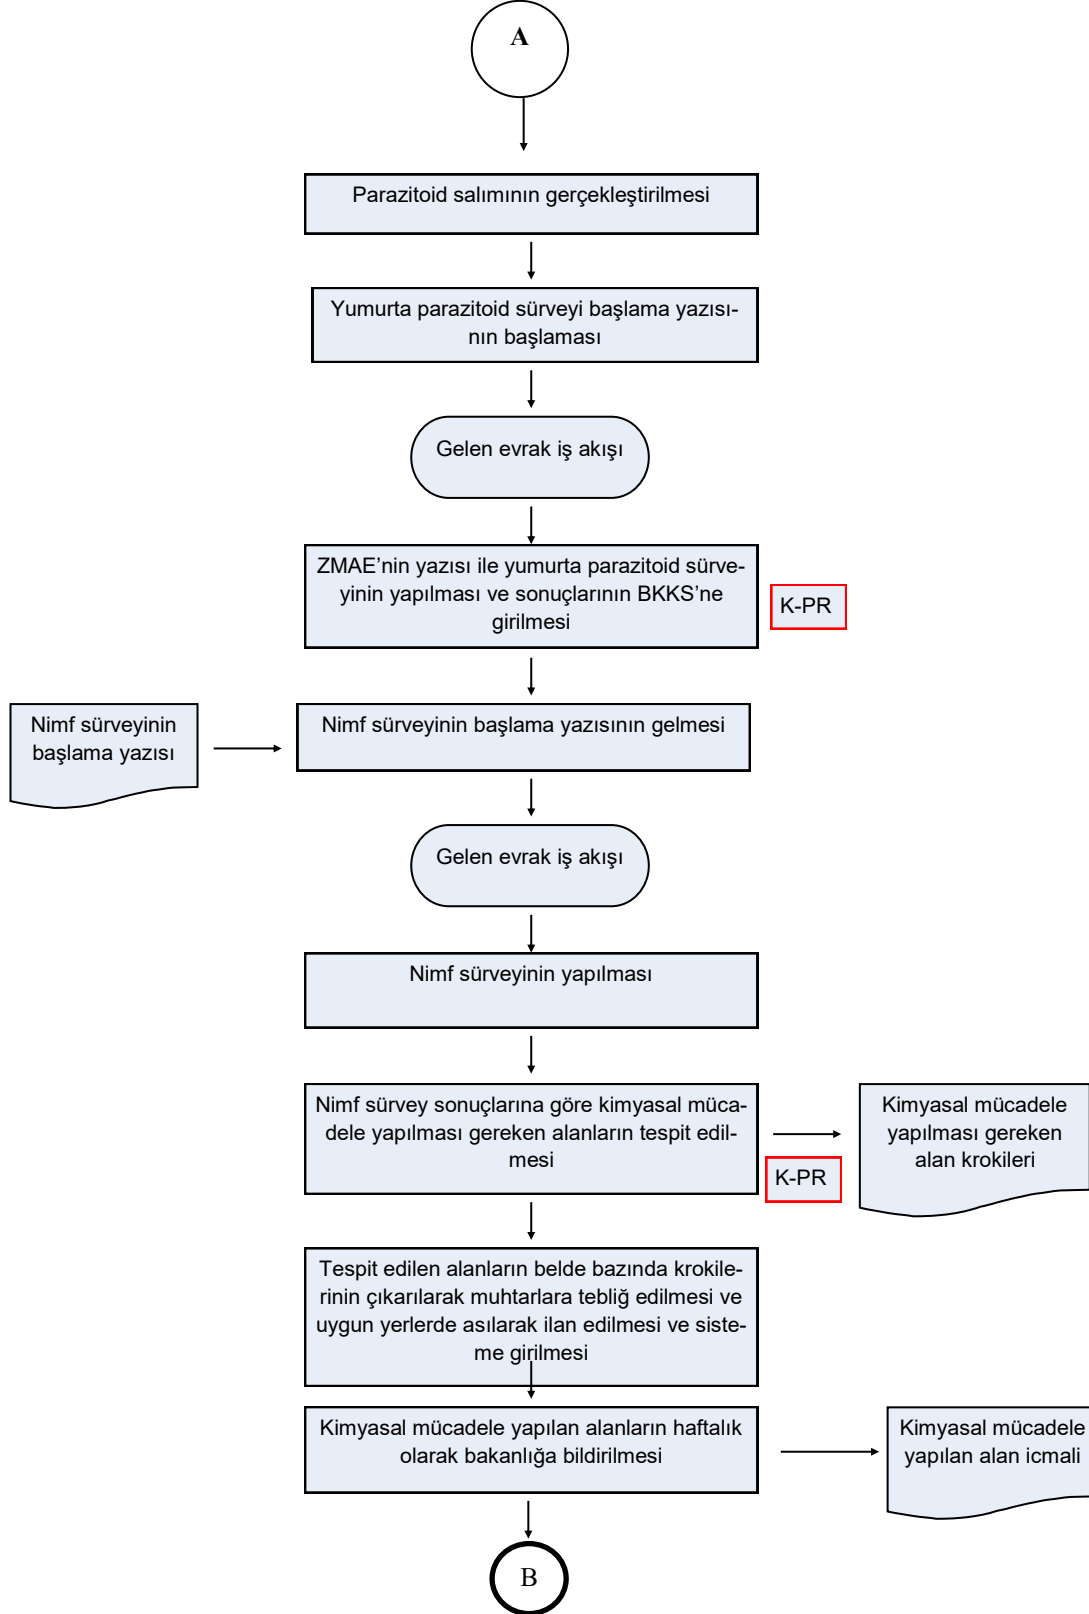

	İŞ AKIŞ ŞEMASI	GTHB.50.İLM.İKS/KYS.AKŞ
BİRİM:	BİTKİSEL ÜRETİM VE BİTKİ SAĞLIĞI ŞUBE MÜDÜRLÜĞÜ	REVİZYON NO: 001
ŞEMA NO:	GTHB.50.İLM.İKS/KYS.AKŞ.02.08	REVİZYON TARİHİ: 05.02.2018
ŞEMA ADI:	SÜNE MÜCADELESİ İŞLEMLERİ	

HAZIRLAYAN	ONAYLAYAN
KYS SORUMLUSU	İL MÜDÜRÜ YARDIMCISI

	İŞ AKIŞ ŞEMASI	GTHB.50.İLM.İKS/KYS.AKŞ
BİRİM:	BİTKİSEL ÜRETİM VE BİTKİ SAĞLIĞI ŞUBE MÜDÜRLÜĞÜ	REVİZYON NO: 001
ŞEMA NO:	GTHB.50.İLM.İKS/KYS.AKŞ.02.08	REVİZYON TARİHİ: 05.02.2018
ŞEMA ADI:	SÜNE MÜCADELESİ İŞLEMLERİ	