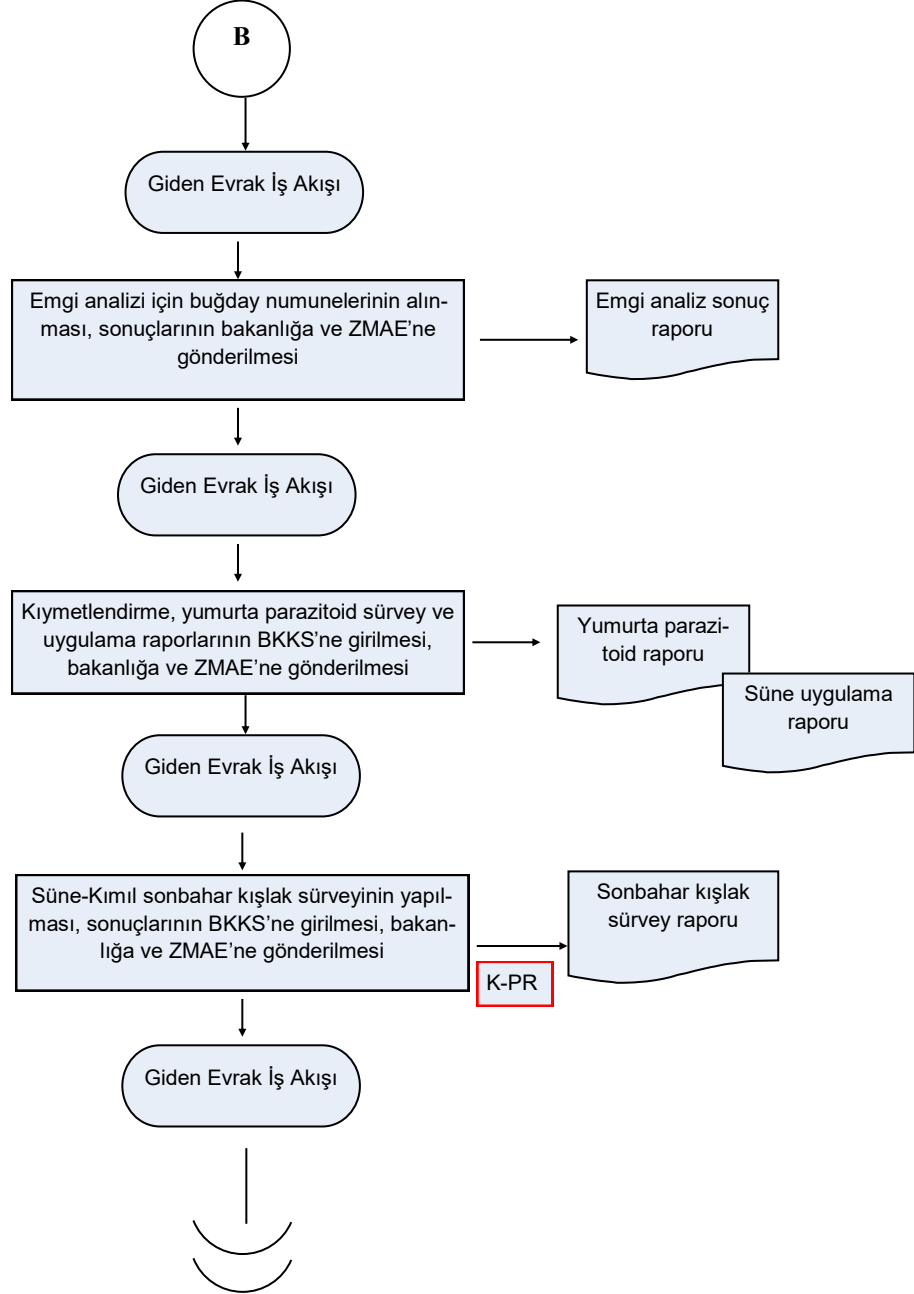

İŞ AKIŞ ŞEMASI	GTHB.50.İLM.İKS/KYS.AKŞ
BİRİM:	BİTKİSEL ÜRETİM VE BİTKİ SAĞLIĞI ŞUBE MÜDÜRLÜĞÜ	REVİZYON NO: 001
ŞEMA NO:	GTHB.50.İLM.İKS/KYS.AKŞ.02.08	REVİZYON TARİHİ: 05.02.2018
ŞEMA ADI:	SÜNE MÜCADELESİ İŞLEMLERİ	

HAZIRLAYAN	ONAYLAYAN
KYS SORUMLUSU	İL MÜDÜRÜ YARDIMCISI