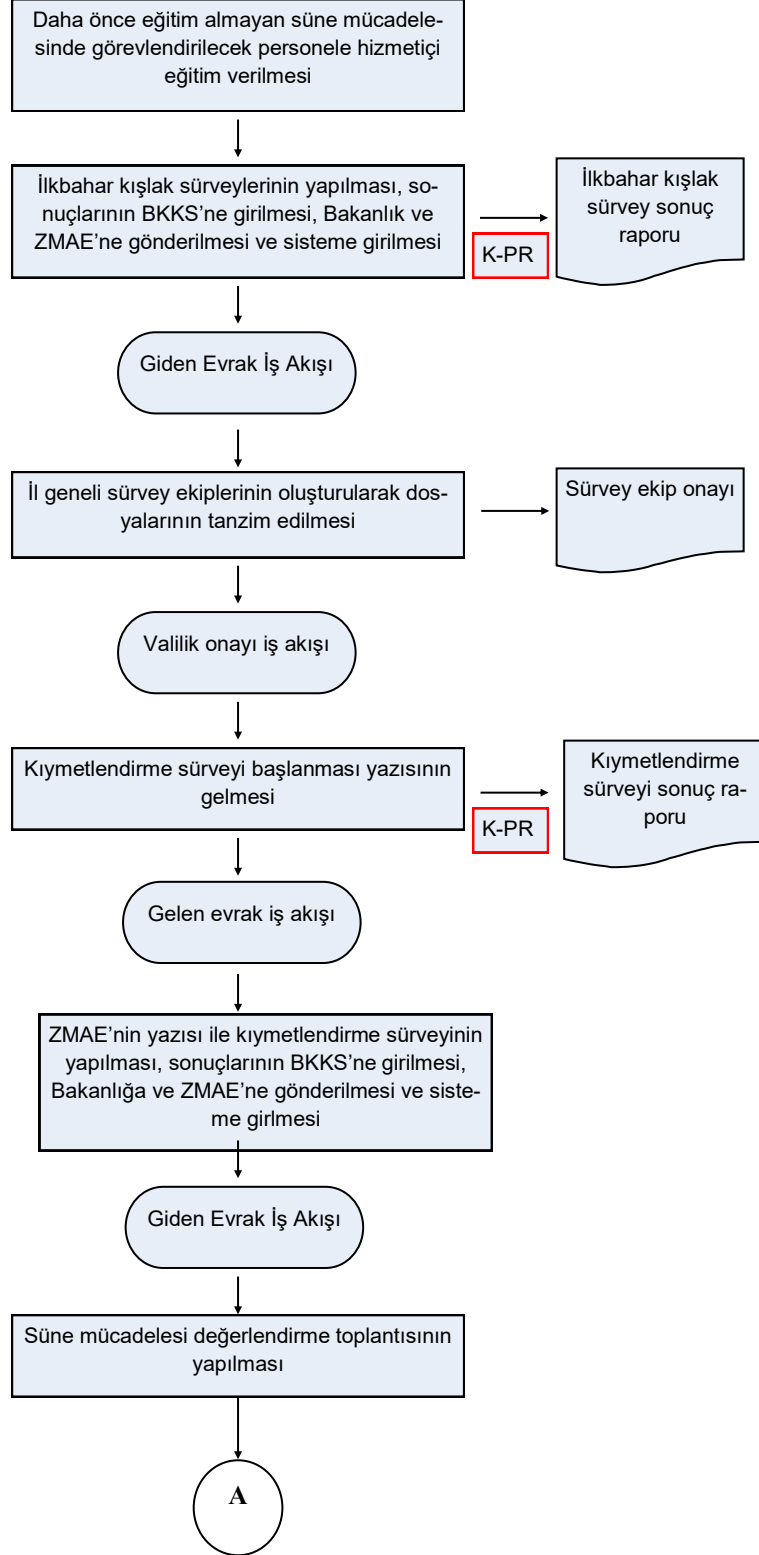

	İŞ AKIŞ ŞEMASI	GTHB.50.İLM.İKS/KYS.AKŞ
BİRİM:	BİTKİSEL ÜRETİM VE BİTKİ SAĞLIĞI ŞUBE MÜDÜRLÜĞÜ	REVİZYON NO: 001
ŞEMA NO:	GTHB.50.İLM.İKS/KYS.AKŞ.02.08	REVİZYON TARİHİ: 05.02.2018
ŞEMA ADI:	SÜNE MÜCADELESİ İŞLEMLERİ	

HAZIRLAYAN	ONAYLAYAN
KYS SORUMLUSU	İL MÜDÜRÜ YARDIMCISI

	İŞ AKIŞ ŞEMASI	GTHB.50.İLM.İKS/KYS.AKŞ
BİRİM:	BİTKİSEL ÜRETİM VE BİTKİ SAĞLIĞI ŞUBE MÜDÜRLÜĞÜ	REVİZYON NO: 001
ŞEMA NO:	GTHB.50.İLM.İKS/KYS.AKŞ.02.08	REVİZYON TARİHİ: 05.02.2018
ŞEMA ADI:	SÜNE MÜCADELESİ İŞLEMLERİ	