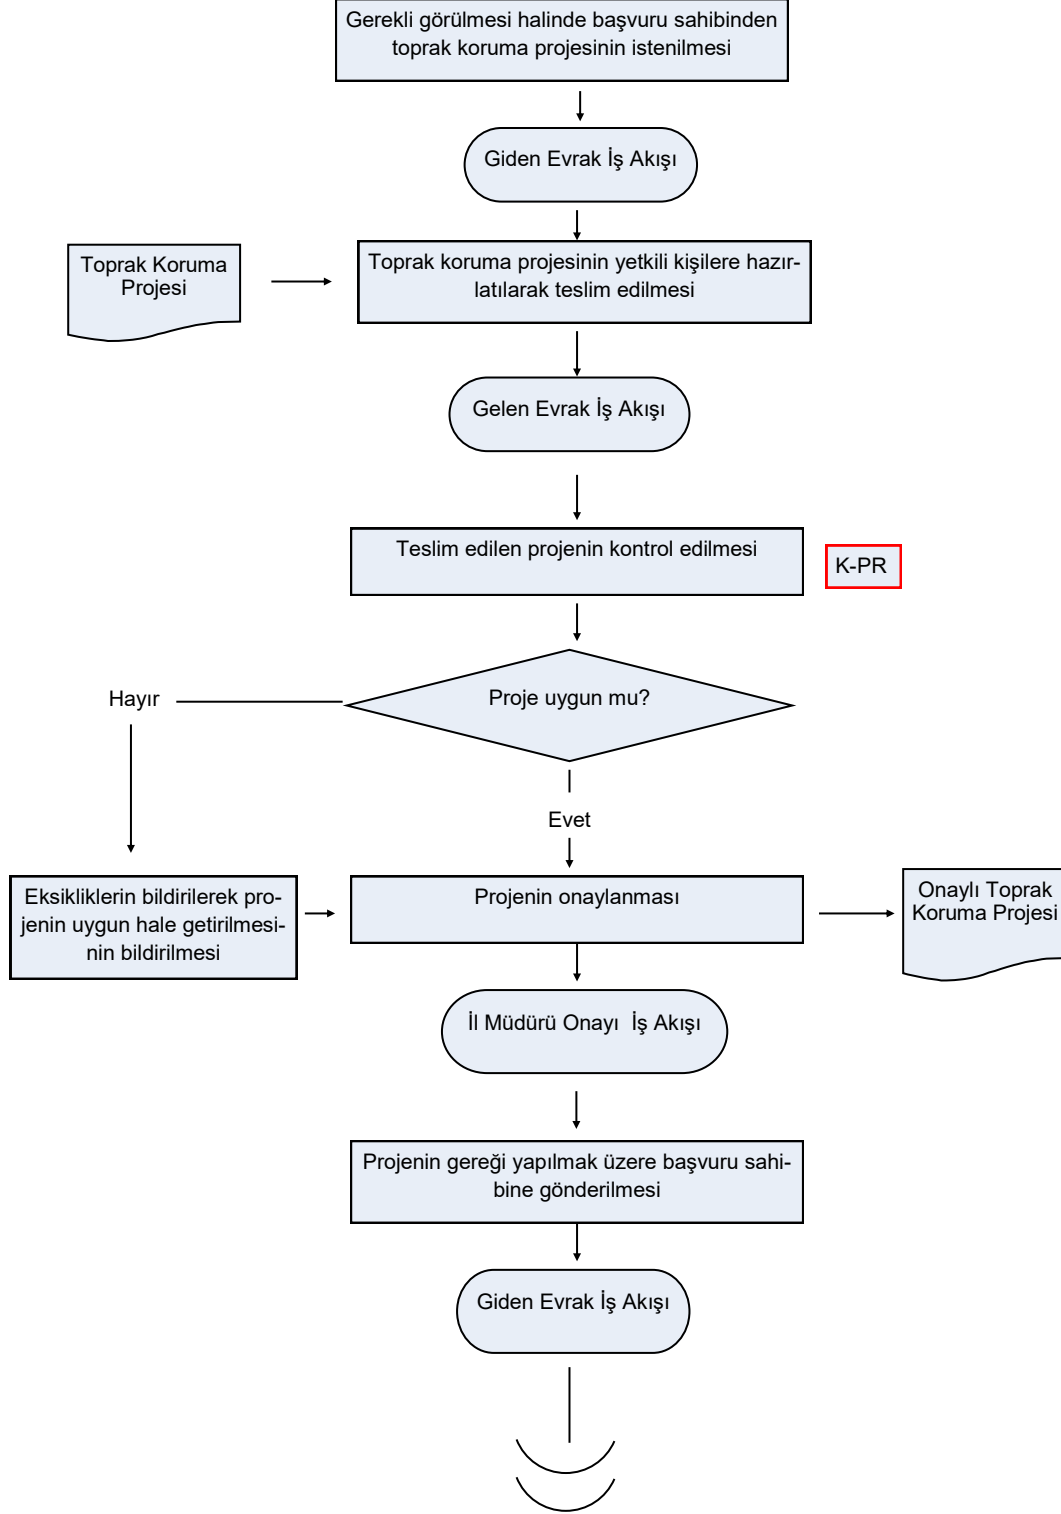


	İŞ AKIŞ ŞEMASI	GTHB.50.İLM.KYS.İAŞ
BİRİM:	ARAZİ TOPLULAŞTIRMA VE TARIMSAL ALTYAPI ŞUBE MÜDÜRLÜĞÜ	REVİZYON NO: 001
ŞEMA NO:	GTHB.50.İLM.İKS/KYS.AKŞ.01.09	REVİZYON TARİHİ: 06.02.2018
ŞEMA ADI:	TOPRAK KORUMA PROJELERİ İŞ AKIŞ ŞEMASI	