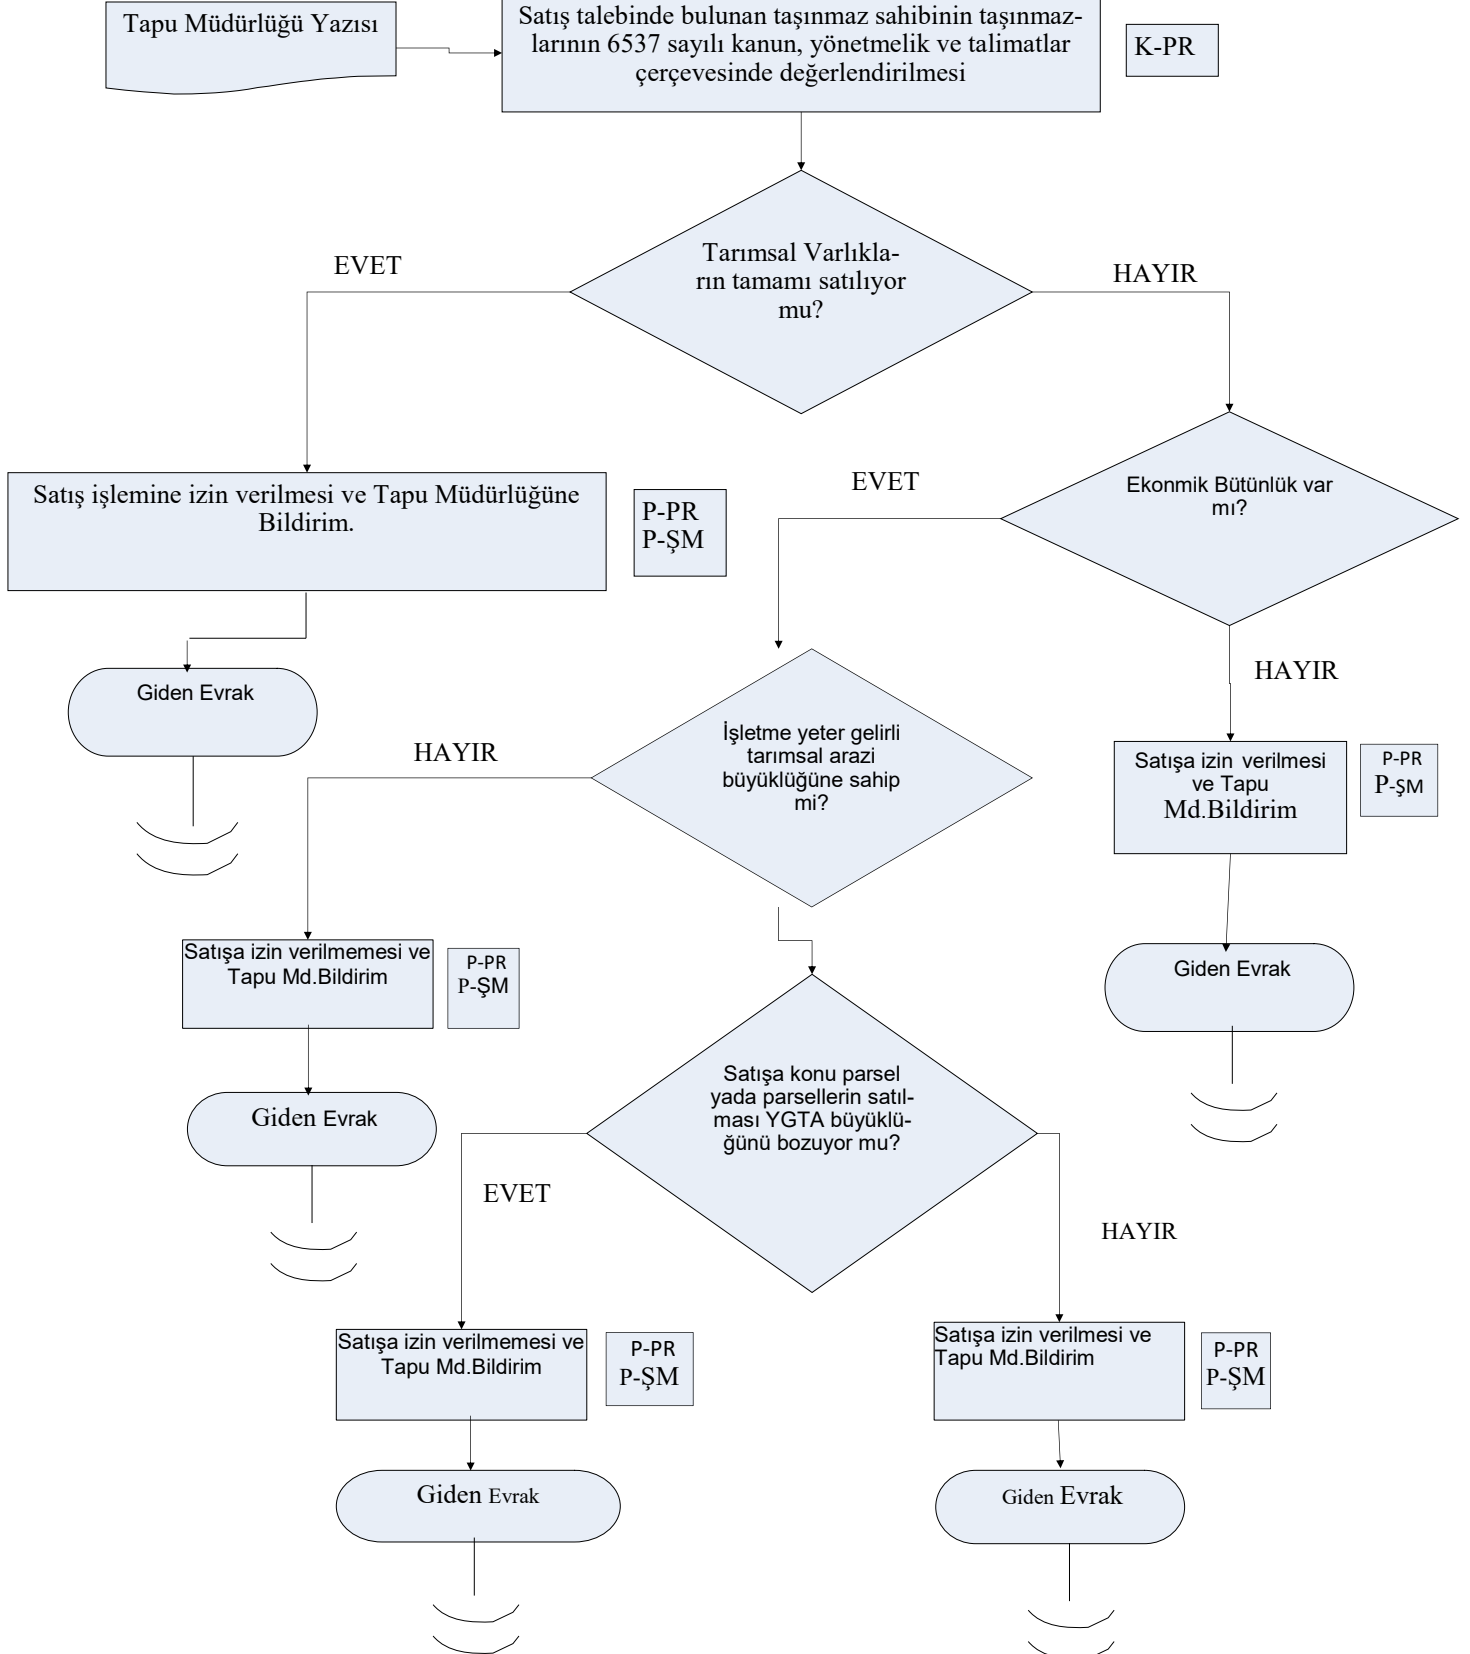


	İŞ AKIŞ ŞEMASI	GTHB.50.İLM.İKS/KYS.AKŞ
BİRİM:	ARAZİ TOPLULAŞTIRMA VE TARIMSAL ALTYAPI ŞUBE MÜDÜRLÜĞÜ	REVİZYON NO: 001
ŞEMA NO:	GTHB.50.İLM.İKS/KYS.AKŞ.01.07	REVİZYON TARİHİ: 06.02.2018
ŞEMA ADI:	TARIM ARAZİLERİNDE SATIŞ İŞLEMLERİ İŞ AKIŞ ŞEMASI	

HAZIRLAYAN	ONAYLAYAN
İKS/KYS SORUMLUSU	İL MÜDÜRÜ YARDIMCISI