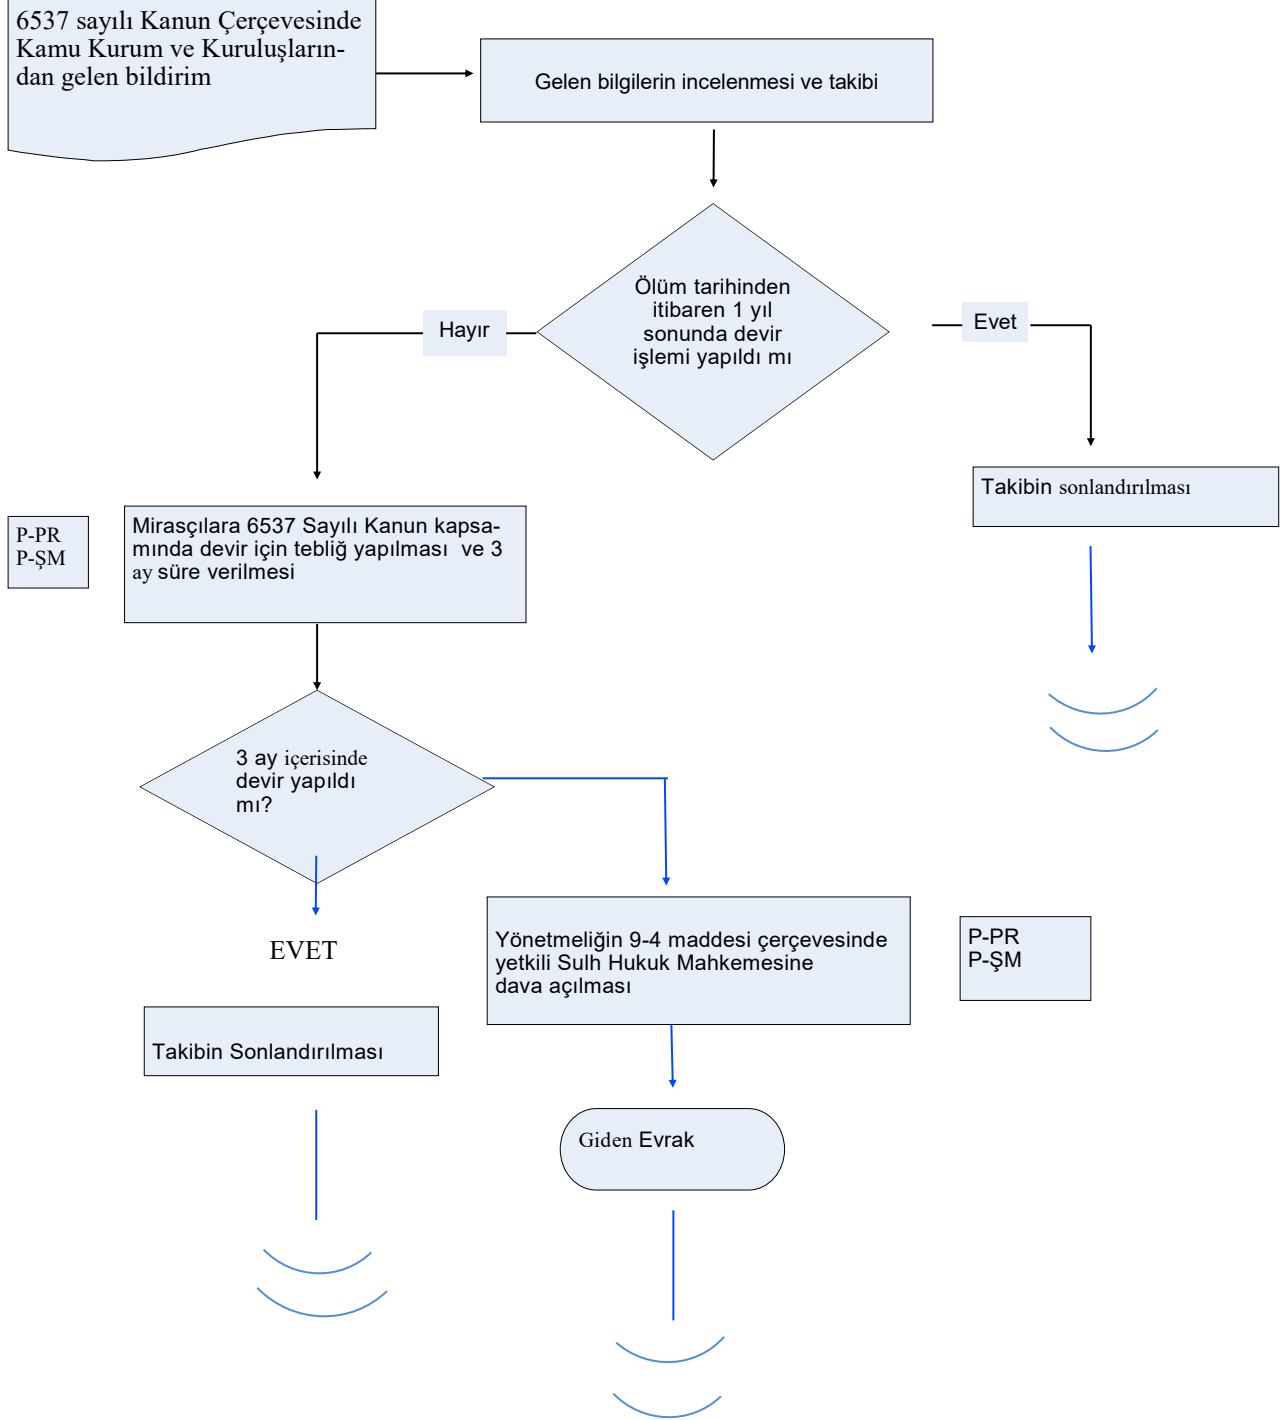


	İŞ AKIŞ ŞEMASI	GTHB.50.İLM.KYS.İAŞ
BİRİM:	ARAZİ TOPLULAŞTIRMA VE TARIMSAL ALTYAPI ŞUBE MÜDÜRLÜĞÜ	REVİZYON NO: 001
ŞEMA NO:	GTHB.50.İLM.İKS/KYS.AKŞ.01.04	REVİZYON TARİHİ: 06.02.2018
ŞEMA ADI:	MİRAS YOLU İLE ARAZİ DEĞERLENDİRME İŞLEMLERİ İŞ AKIŞ ŞEMASI	

HAZIRLAYAN	ONAYLAYAN
İKS/KYS SORUMLUSU	İL MÜDÜRÜ YARDIMCISI